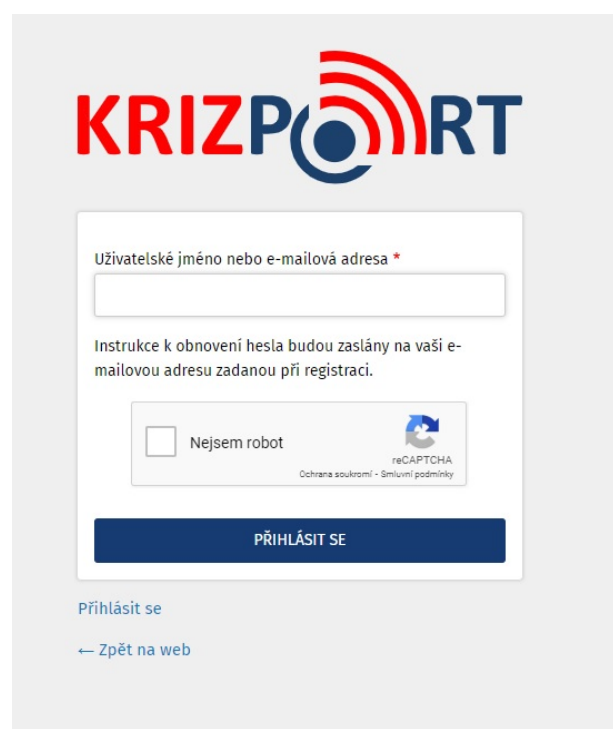

## (ALL) VÝZVA KE ZMĚNĚ HESLA VŠEM UŽIVATELŮM NEVEŘEJNÉ ČÁSTI PORTÁLU KRIZPORT

HZS JmK informuje všechny uživatele neveřejné části portálu KRIZPORT, že z důvodu zvýšení bezpečnosti a dalším možným rozvojem funkcí přešel dne 10.8.2020 portál na nový redakční systém.

Z důvodu šifrování nebylo možné do nového redakčního systému přenést stávající hesla k jednotlivým uživatelským účtům, proto žádáme všechny uživatele, aby si nové heslo nastavili podle následujícího postupu:

1. Klikněte na ikonu osoby v pravém horním rohu

2. Klikněte na „Zapomněli jste heslo?“

3. Zadejte své uživatelské jméno, kterým se přihlašujete na KRIZPORT nebo svou emailovou adresu na kterou jsou vám zasílány upozornění z portálu KRIZPORT, zatrhněte pole "Nejsem robot" a dejte "Přihlásit se".

The screenshot shows a web form for setting a new password. At the top is the KRIZPORT logo. Below it, the text 'Zadejte nové heslo' (Enter new password) is displayed. The form contains the following elements: