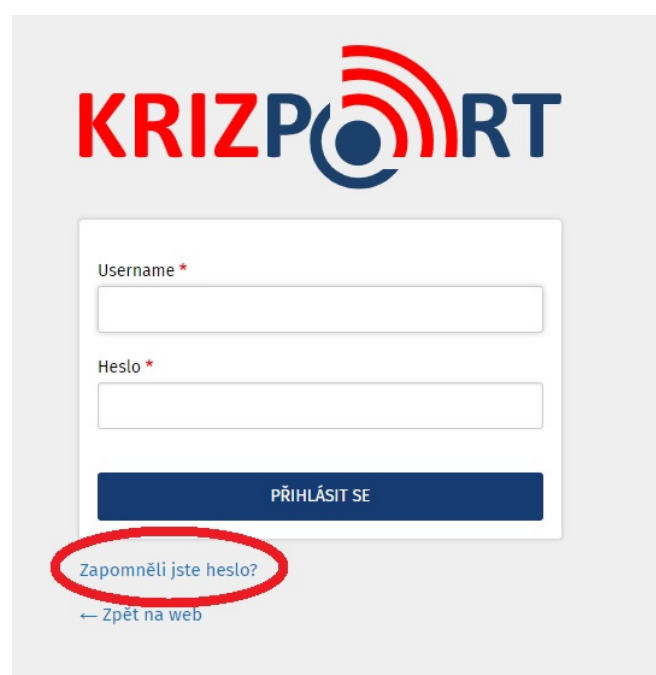

## (ALL) VÝZVA KE ZMĚNĚ HESLA VŠEM UŽIVATELŮM NEVEŘEJNÉ ČÁSTI PORTÁLU KRIZPORT

HZS JmK informuje všechny uživatele neveřejné části portálu KRIZPORT, že z důvodu zvýšení bezpečnosti a dalším možným rozvojem funkcí přešel dne 10.8.2020 portál na nový redakční systém.

1. Klikněte na ikonu osoby v pravém horním rohu

2. Klikněte na „Zapomněli jste heslo?“

3. Zadejte své uživatelské jméno, kterým se přihlašujete na KRIZPORT nebo svou emailovou adresu na kterou jsou vám zasílány upozornění z portálu KRIZPORT, zatrhněte pole "Nejsem robot" a dejte "Přihlásit se".