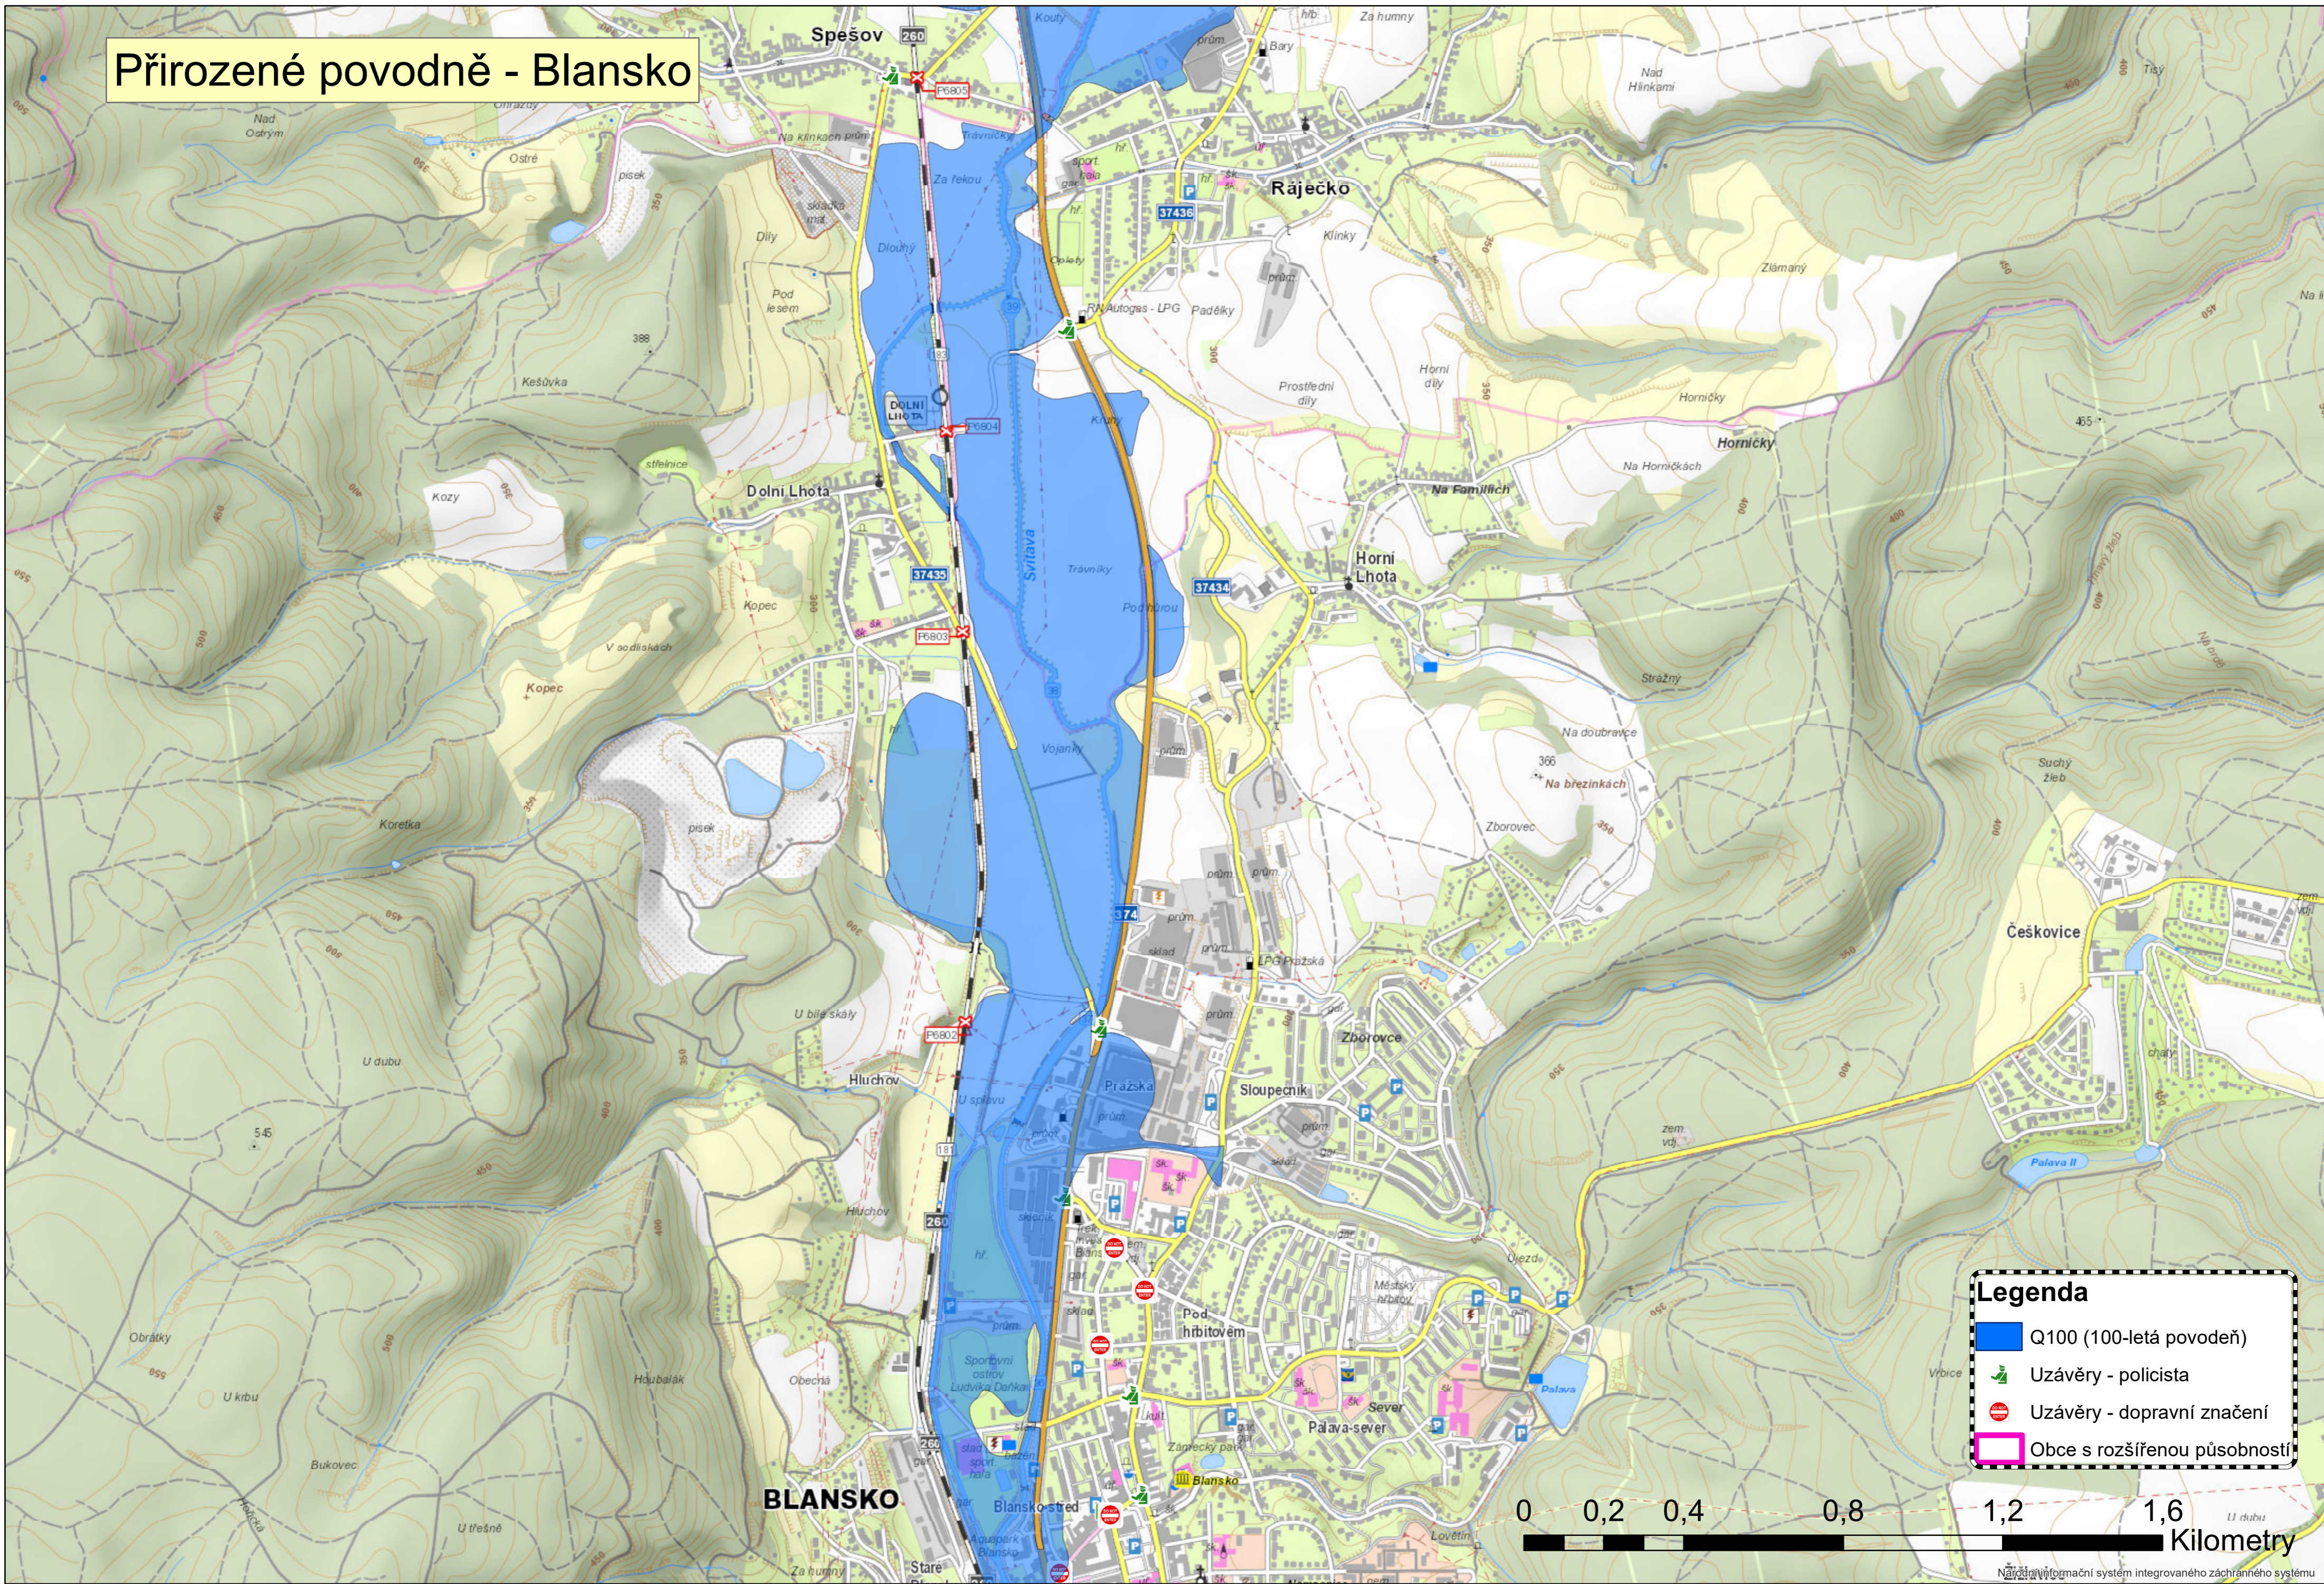

Přirozené povodně - Blansko

Legenda

- Q100 (100-letá povodeň)
- Uzávěry - policista
- Uzávěry - dopravní značení
- Obce s rozšířenou působností