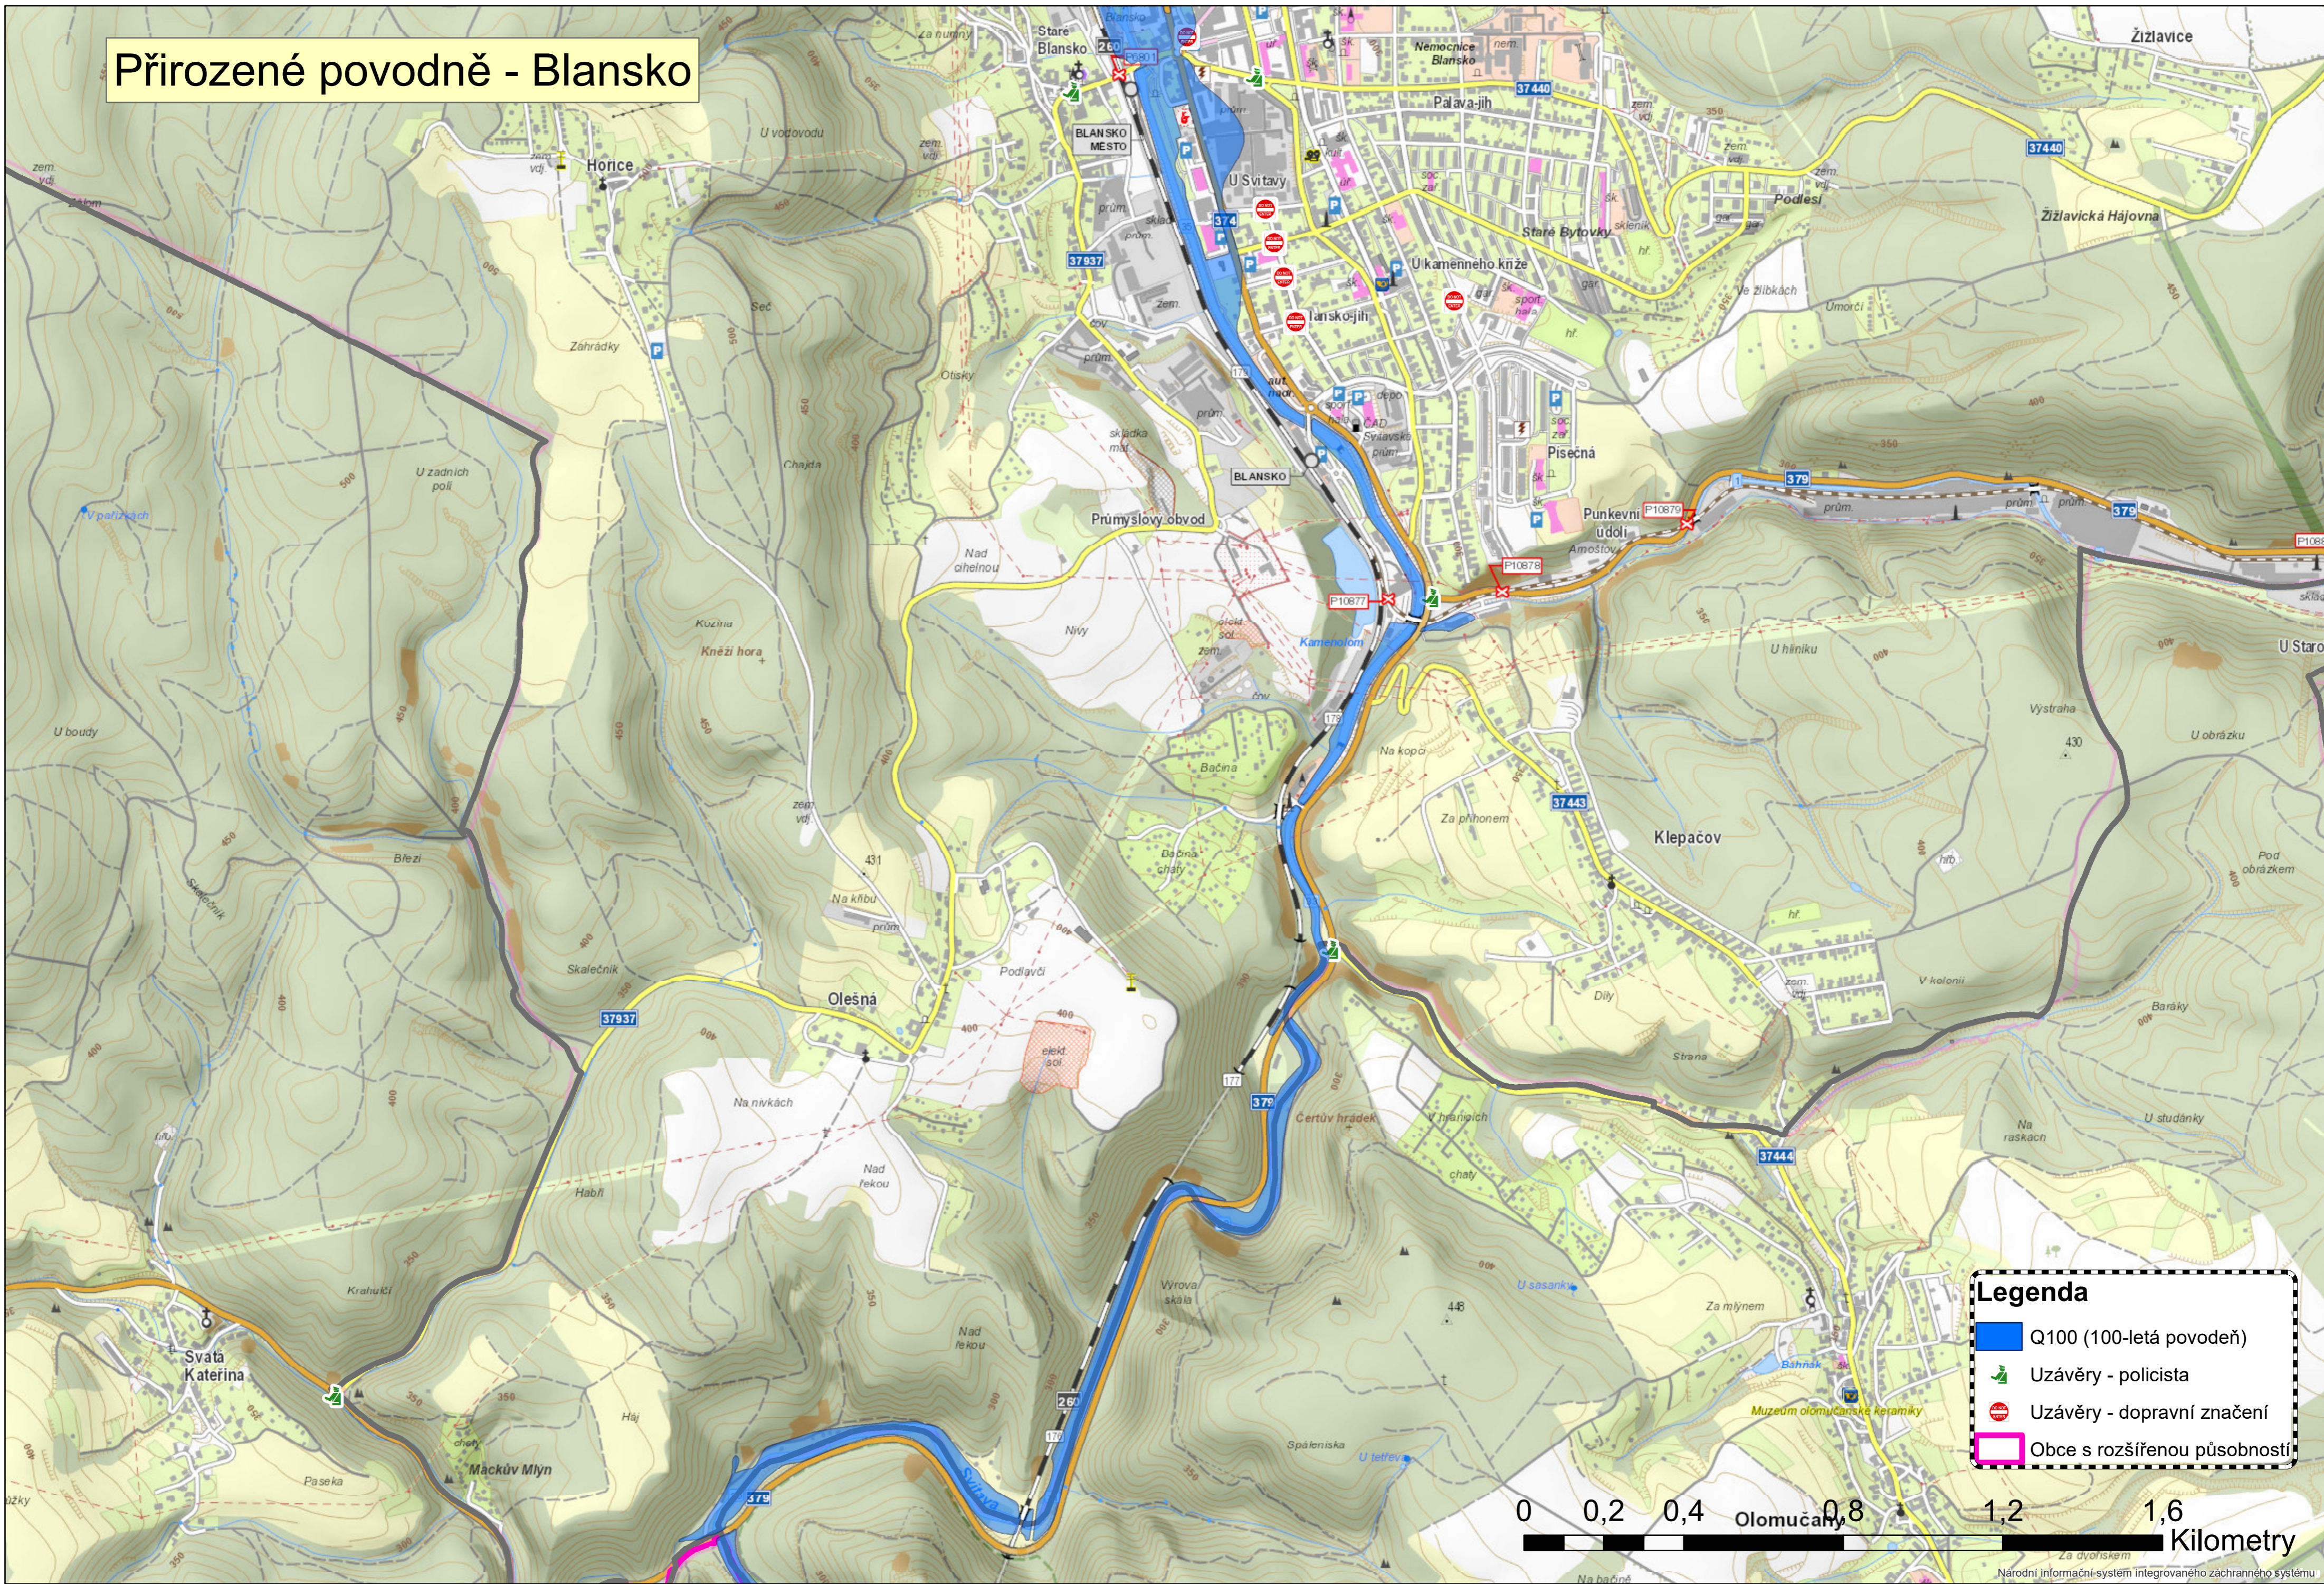

Přirozené povodně - Blansko

Legenda

- Q100 (100-letá povodeň)
- Uzávěry - policista
- Uzávěry - dopravní značení
- Obce s rozšířenou působností