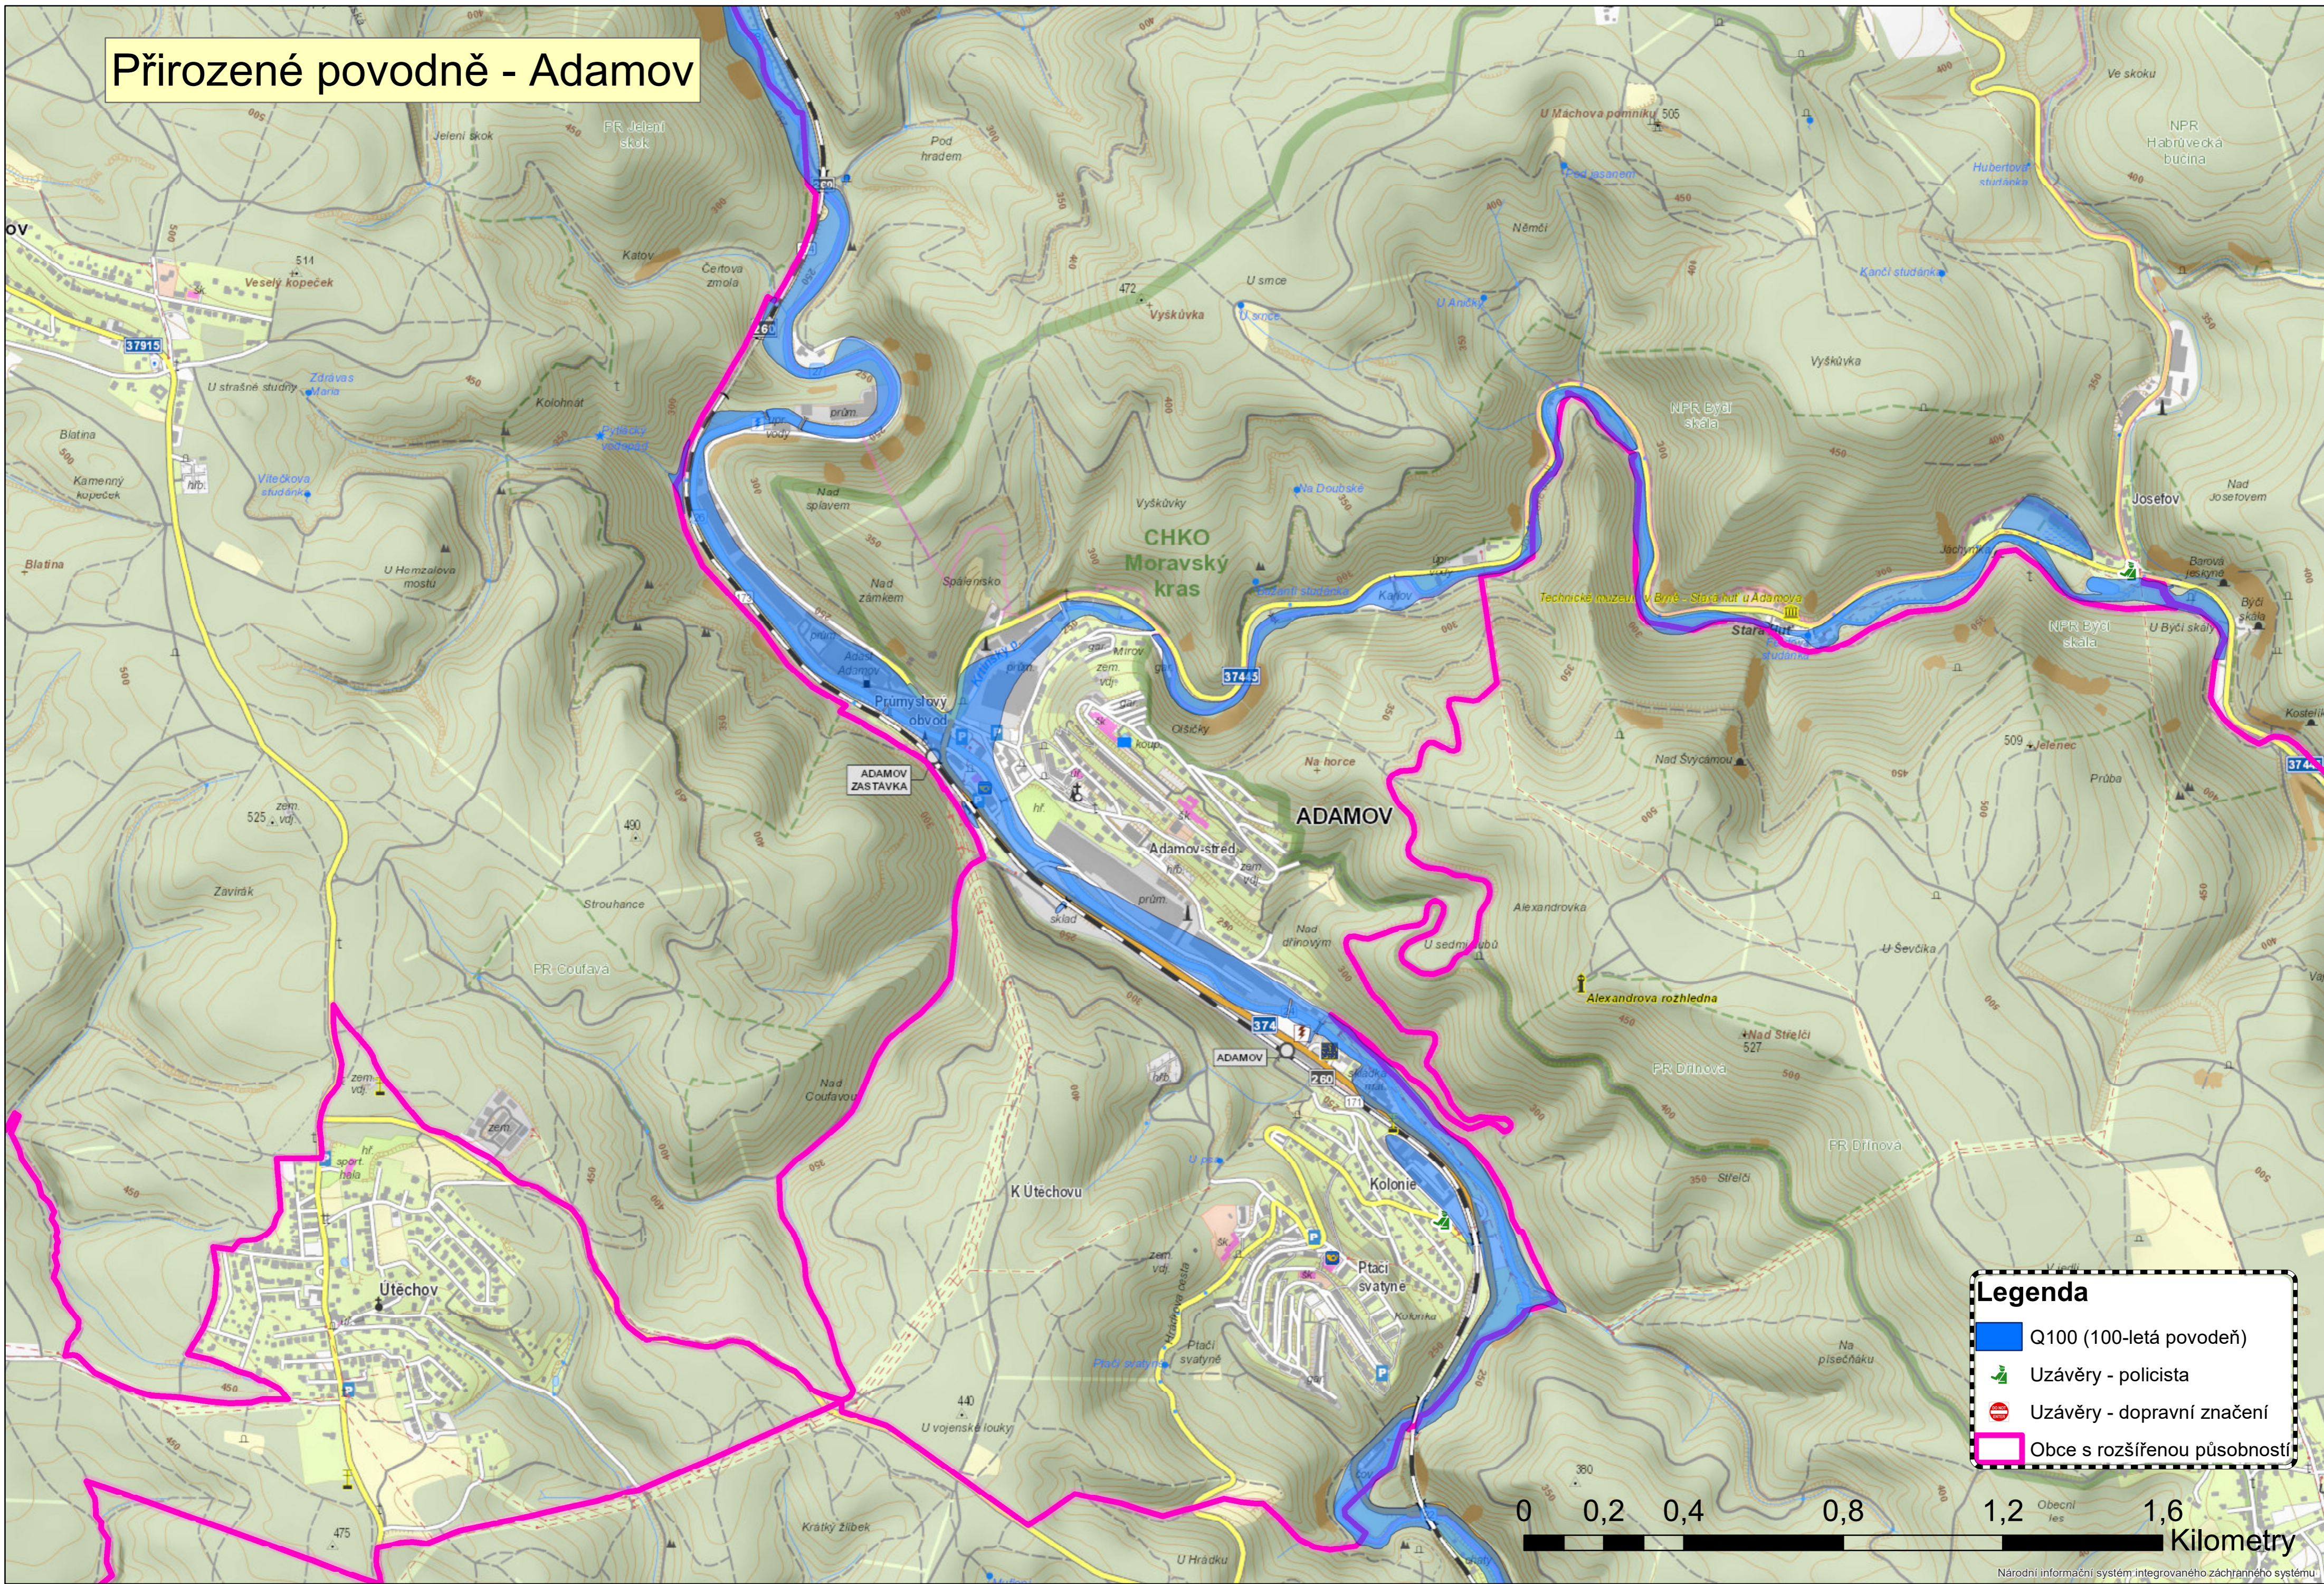

# Přirozené povodně - Adamov

**Legenda**

- Q100 (100-letá povodeň)
- Uzávěry - policista
- Uzávěry - dopravní značení
- Obce s rozšířenou působností