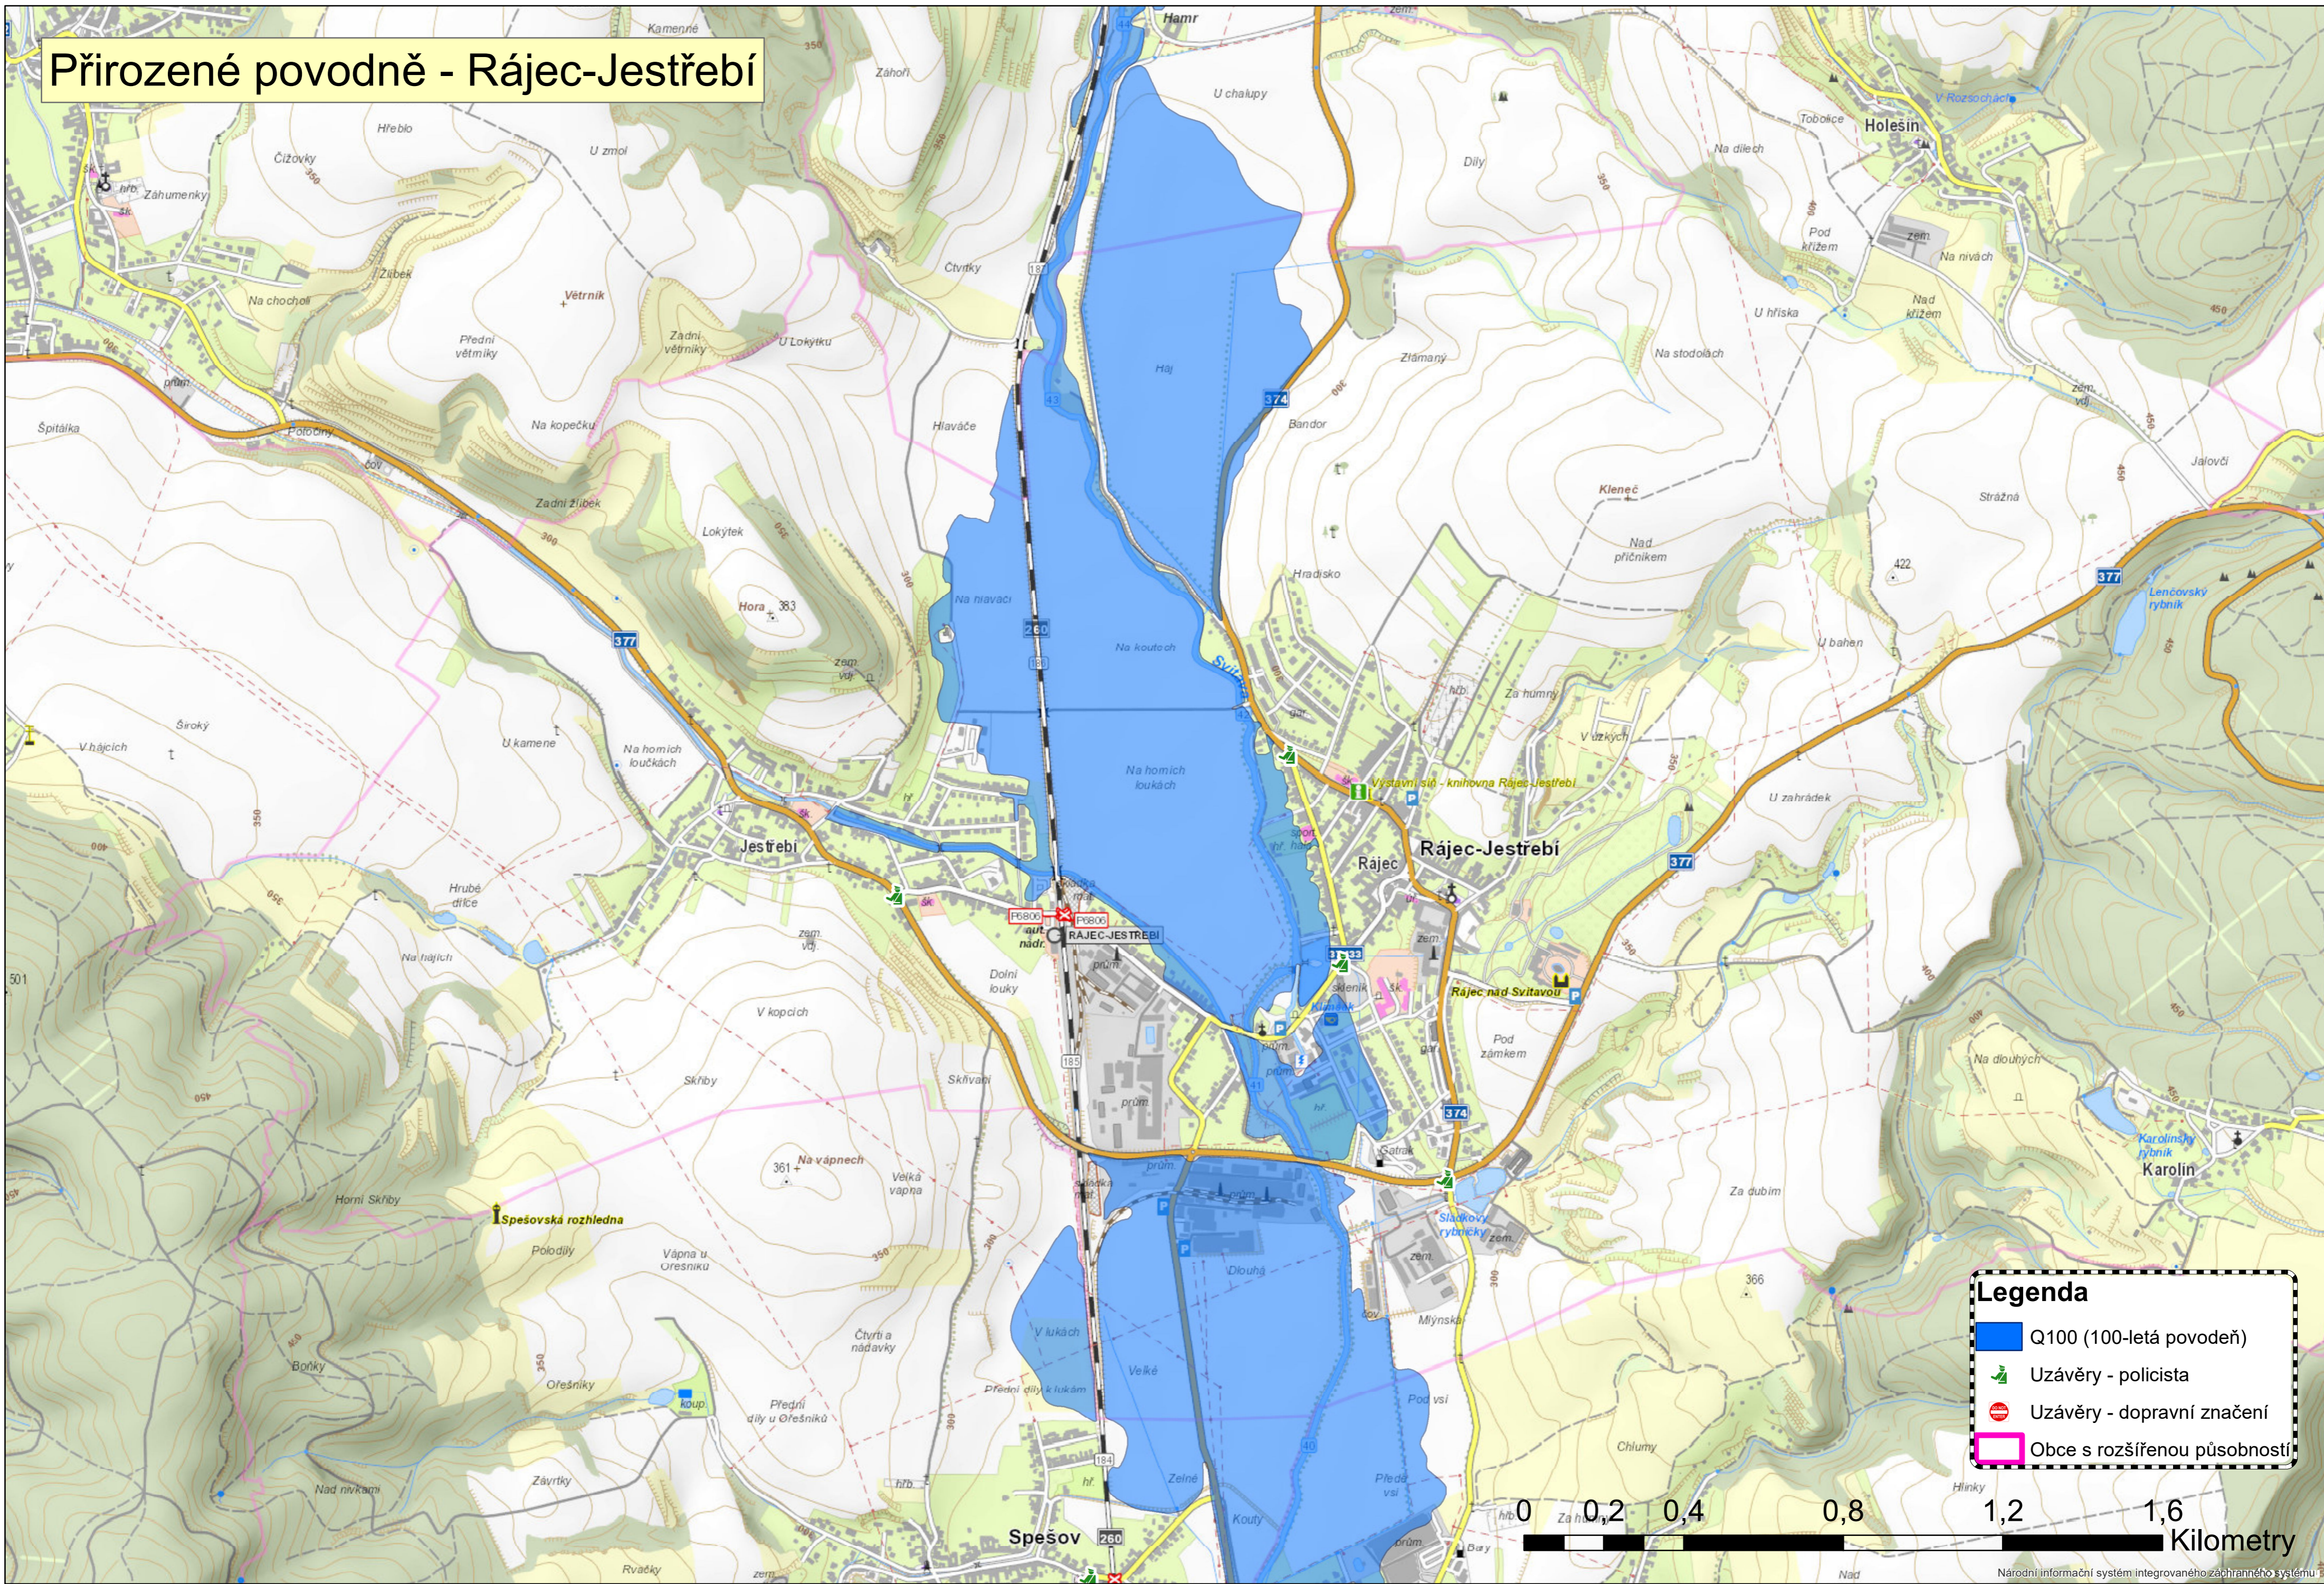

Přirozené povodně - Rájec-Jestřebí

Legenda

- Q100 (100-letá povodeň)
- Uzávěry - policista
- Uzávěry - dopravní značení
- Obce s rozšířenou působností