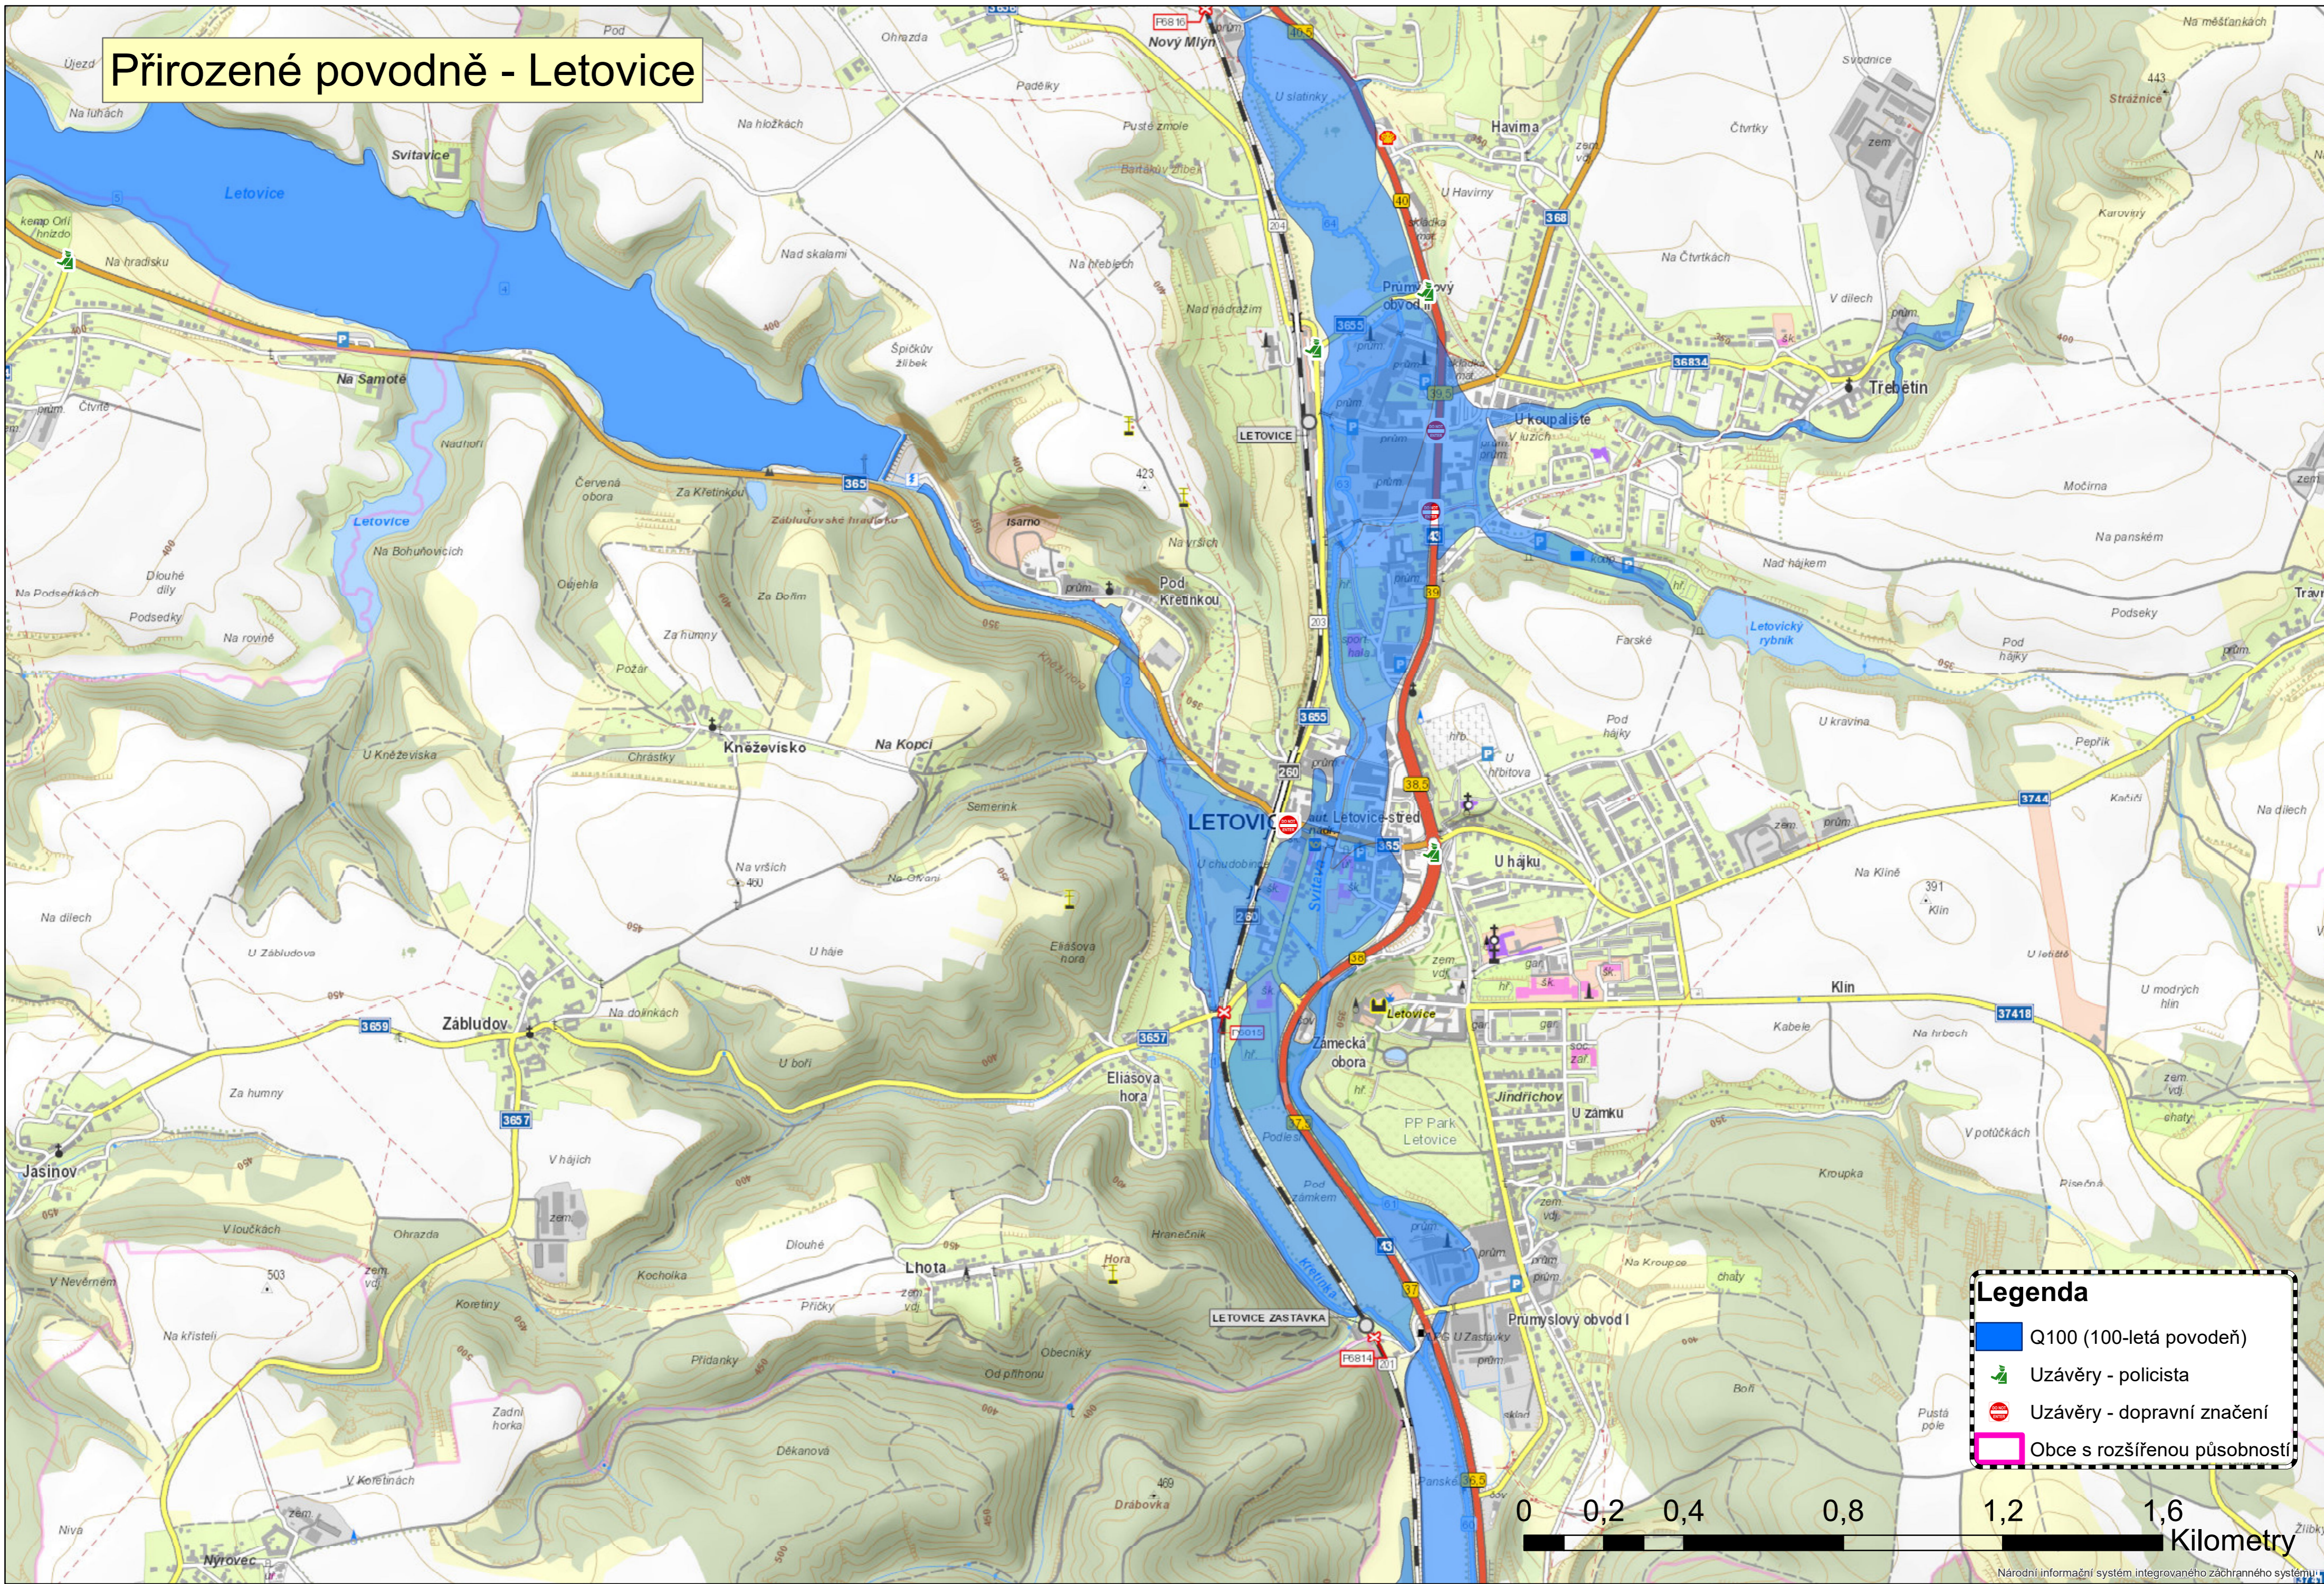

Přirozené povodně - Letovice

Legenda

- Q100 (100-letá povodeň)
- Uzávěry - policista
- Uzávěry - dopravní značení
- Obce s rozšířenou působností