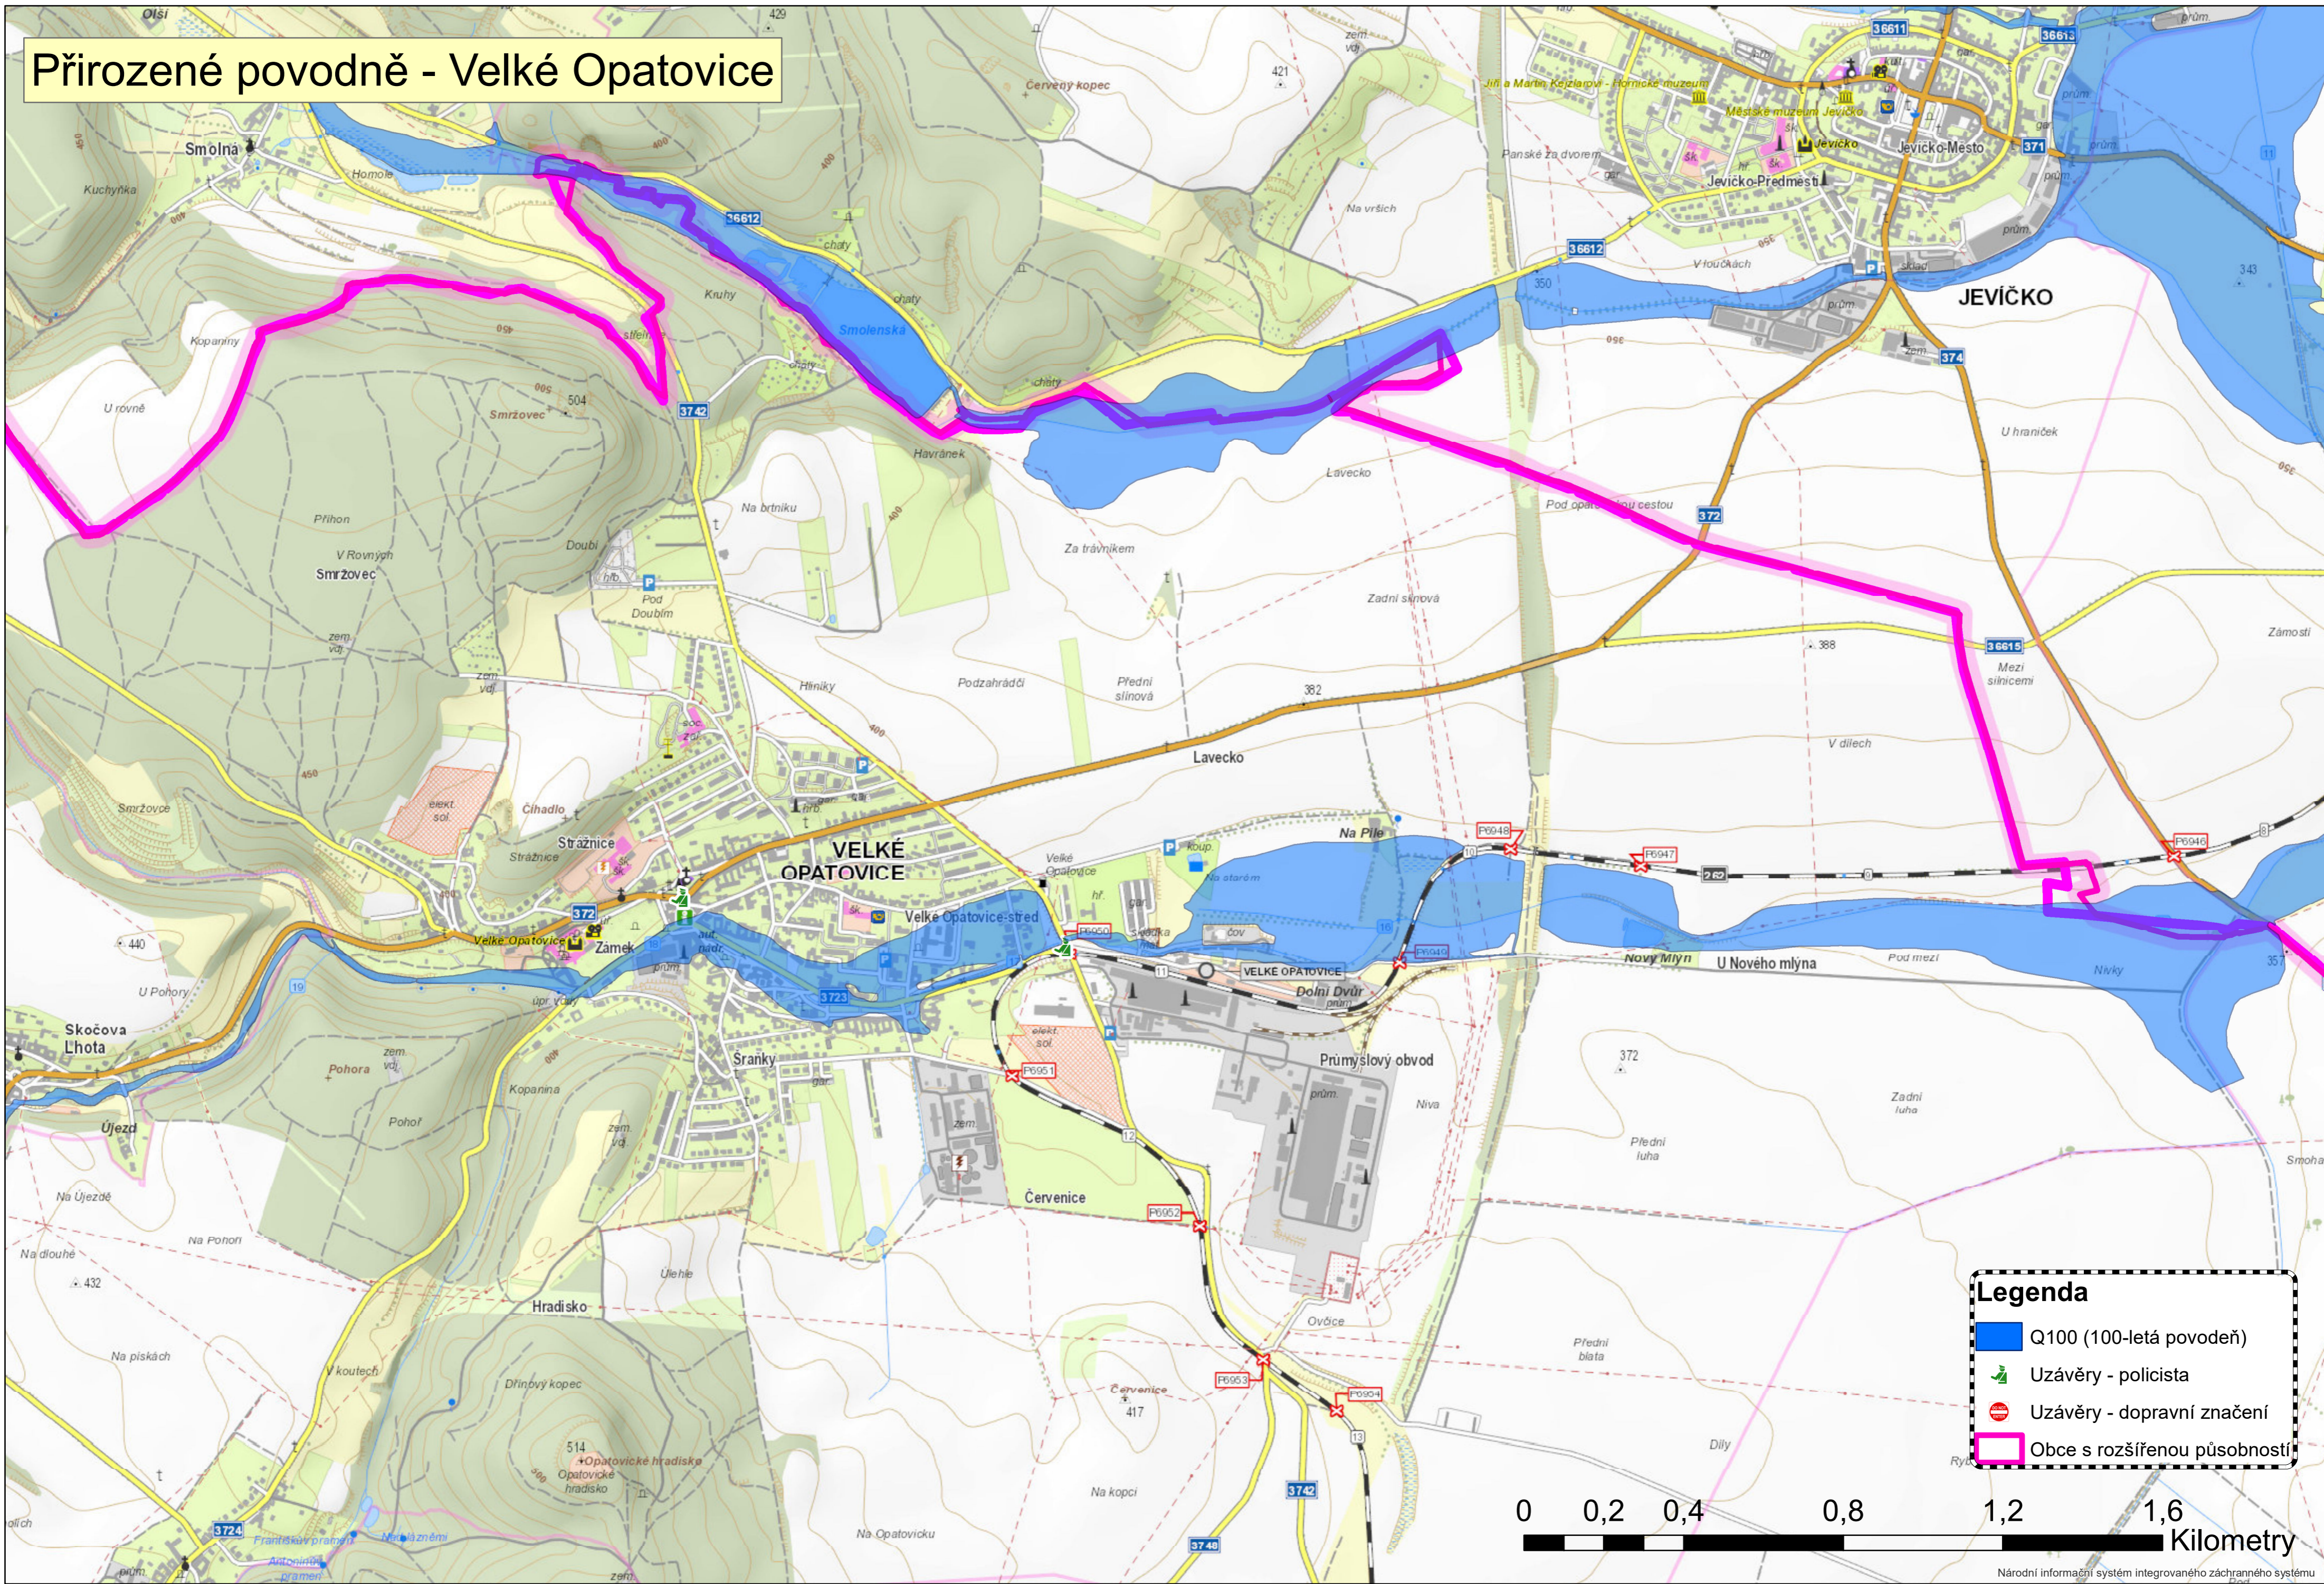

Přirozené povodně - Velké Opatovice

Legenda

- Q100 (100-letá povodeň)
- Uzávěry - policista
- Uzávěry - dopravní značení
- Obce s rozšířenou působností