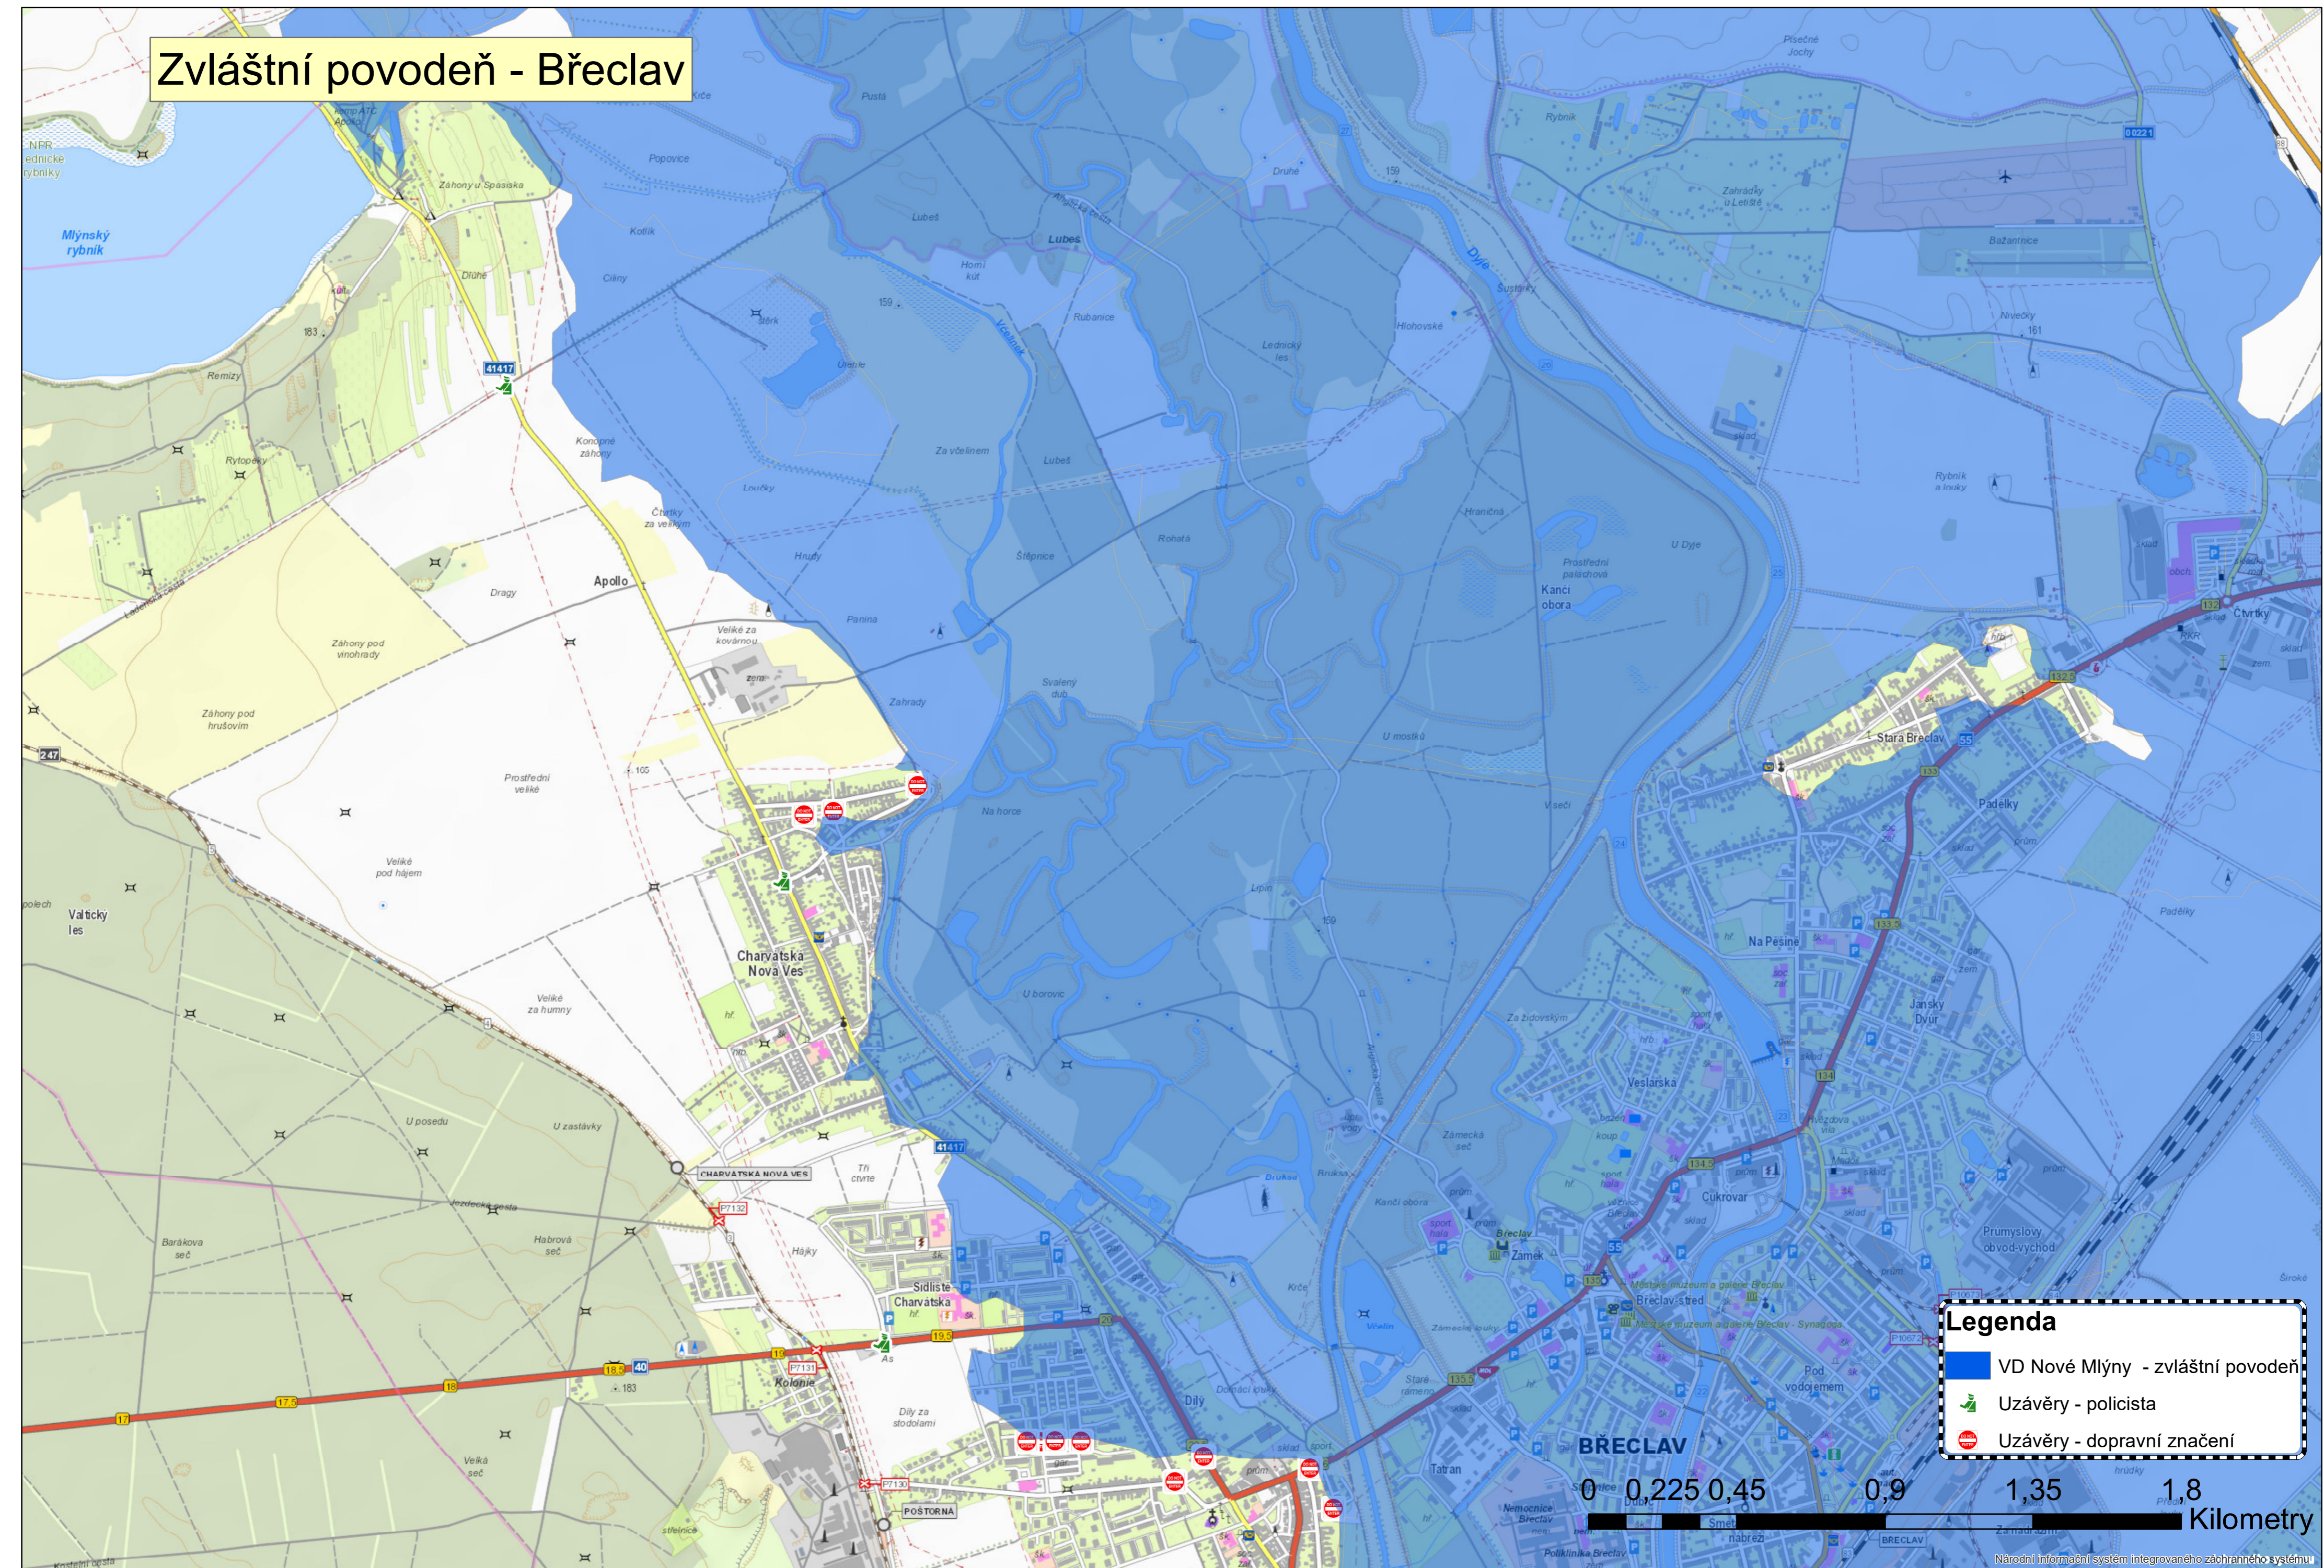

Zvláštní povodeň - Břeclav

Legenda

- VD Nové Mlýny - zvláštní povodeň
- Uzávěry - policista
- Uzávěry - dopravní značení