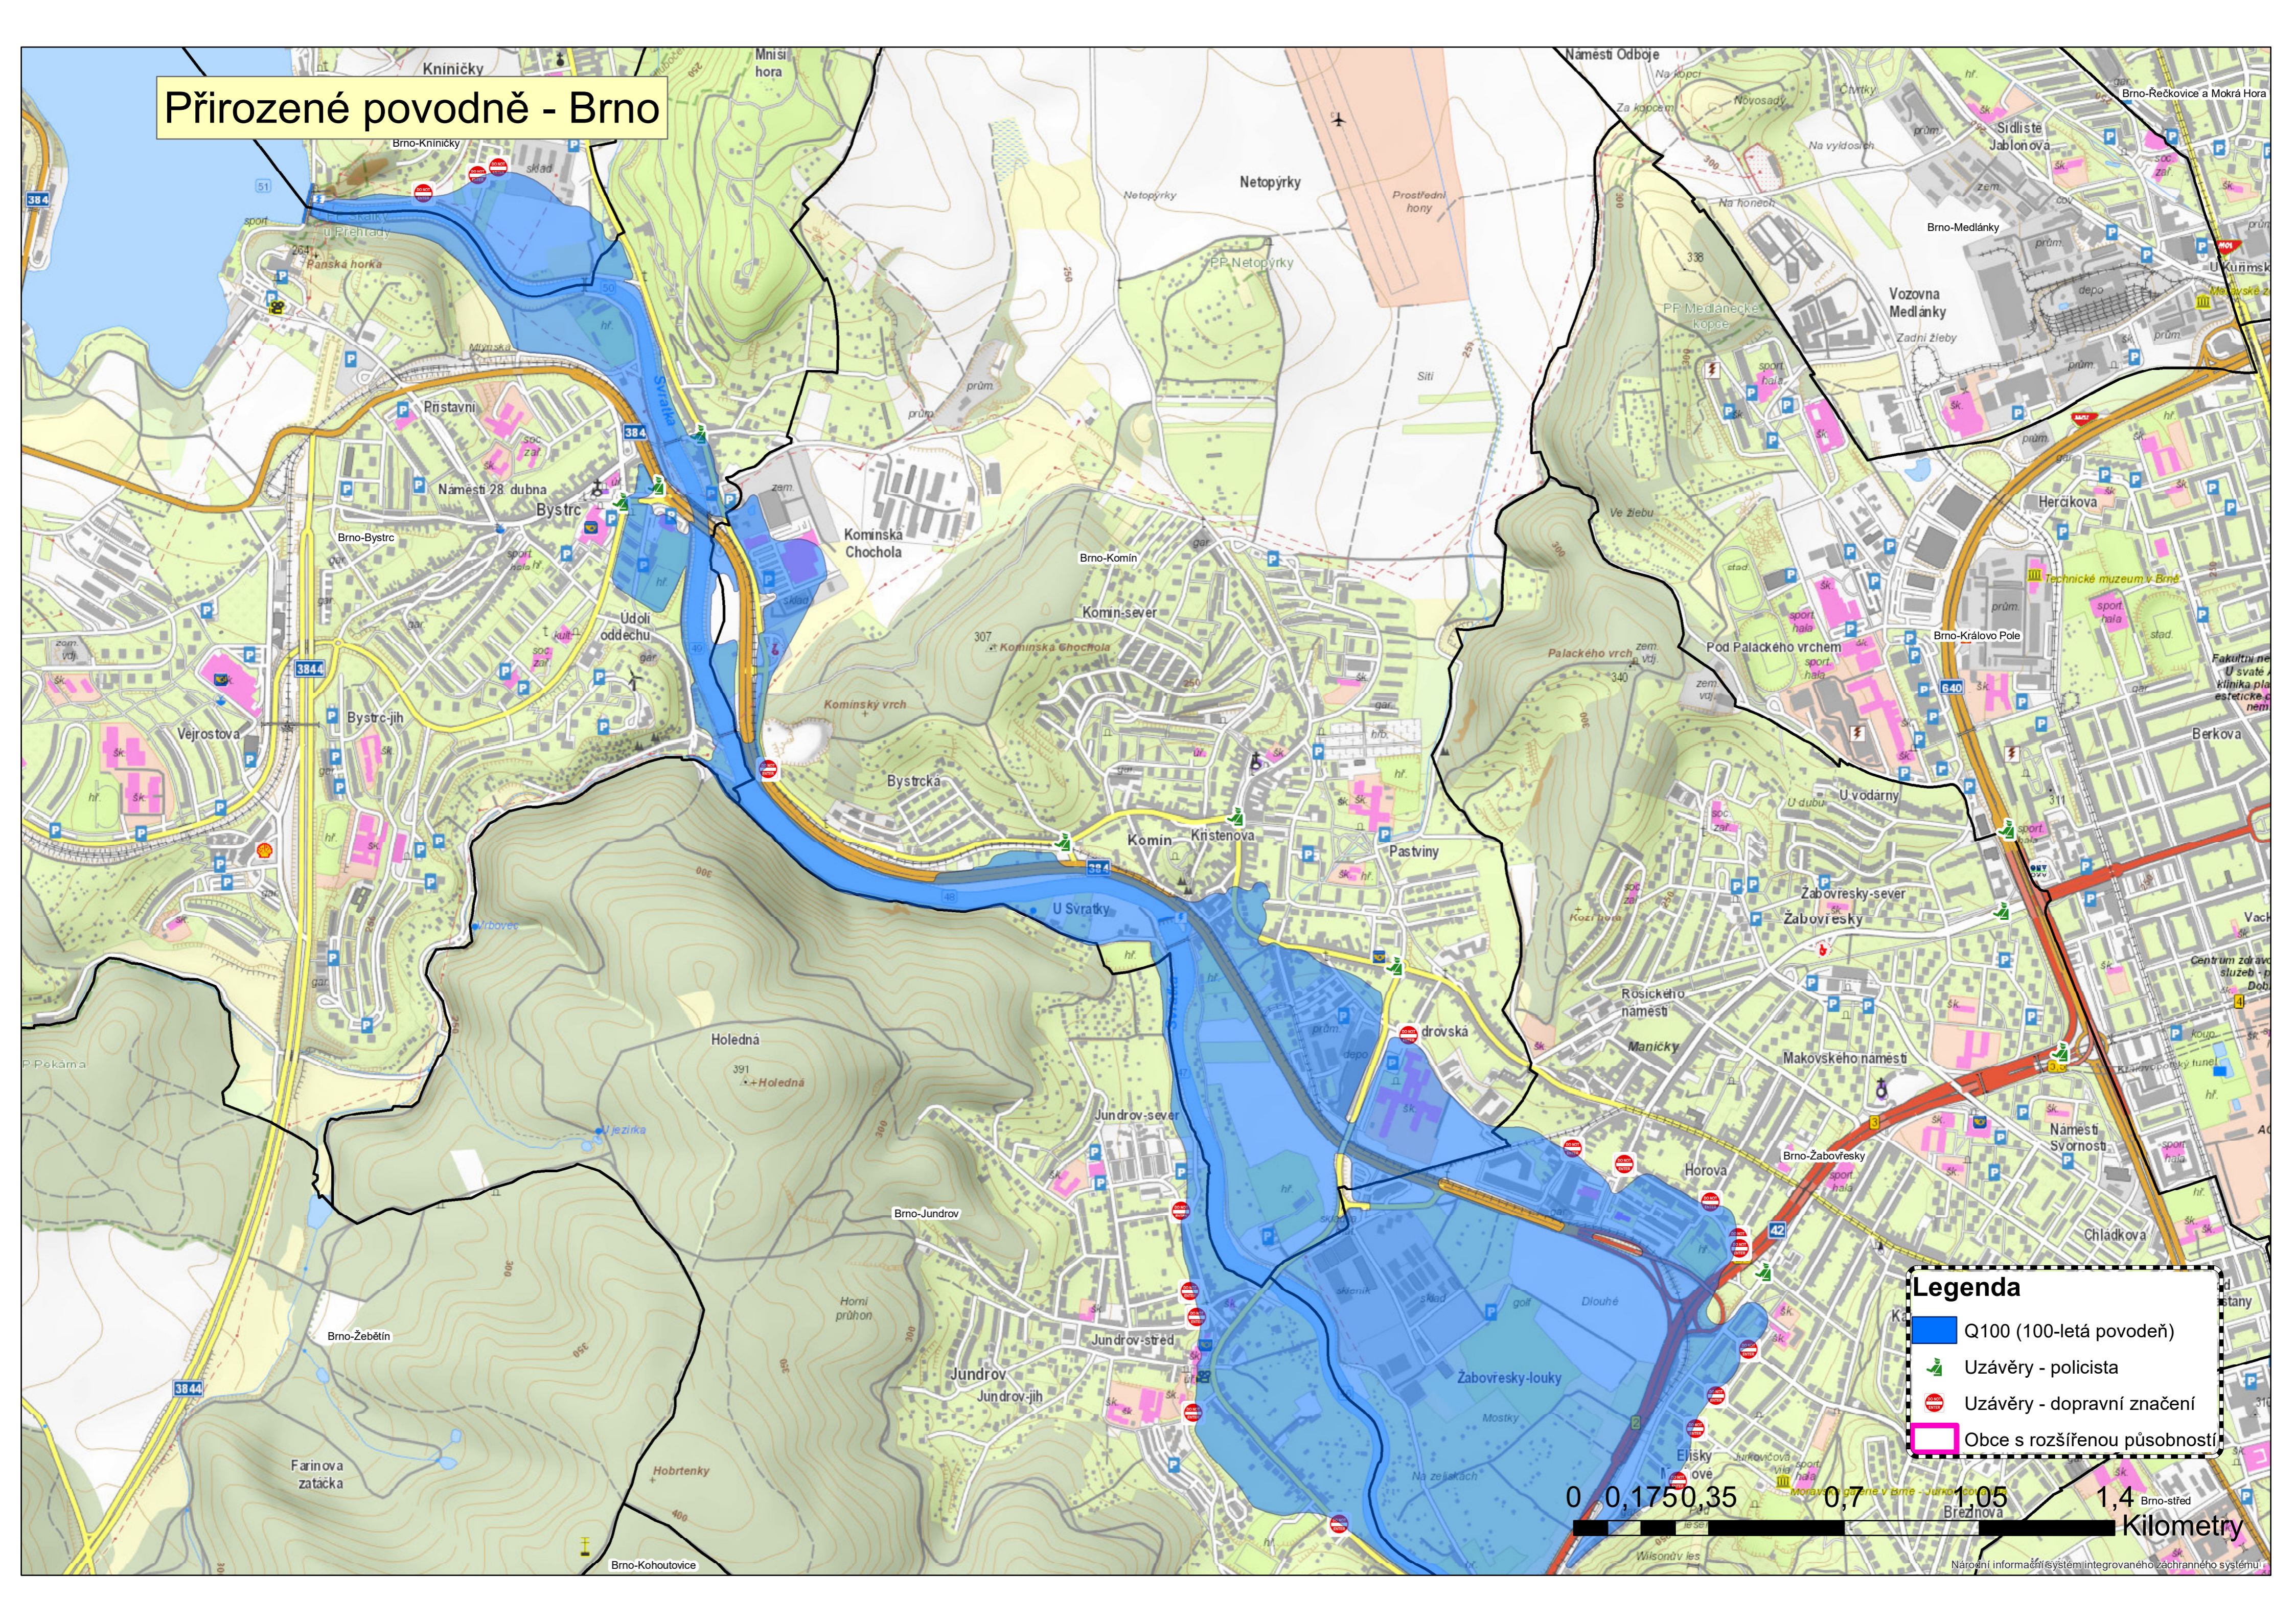

Přirozené povodně - Brno

Legenda

- Q100 (100-letá povodeň)
- Uzávěry - policista
- Uzávěry - dopravní značení
- Obce s rozšířenou působností