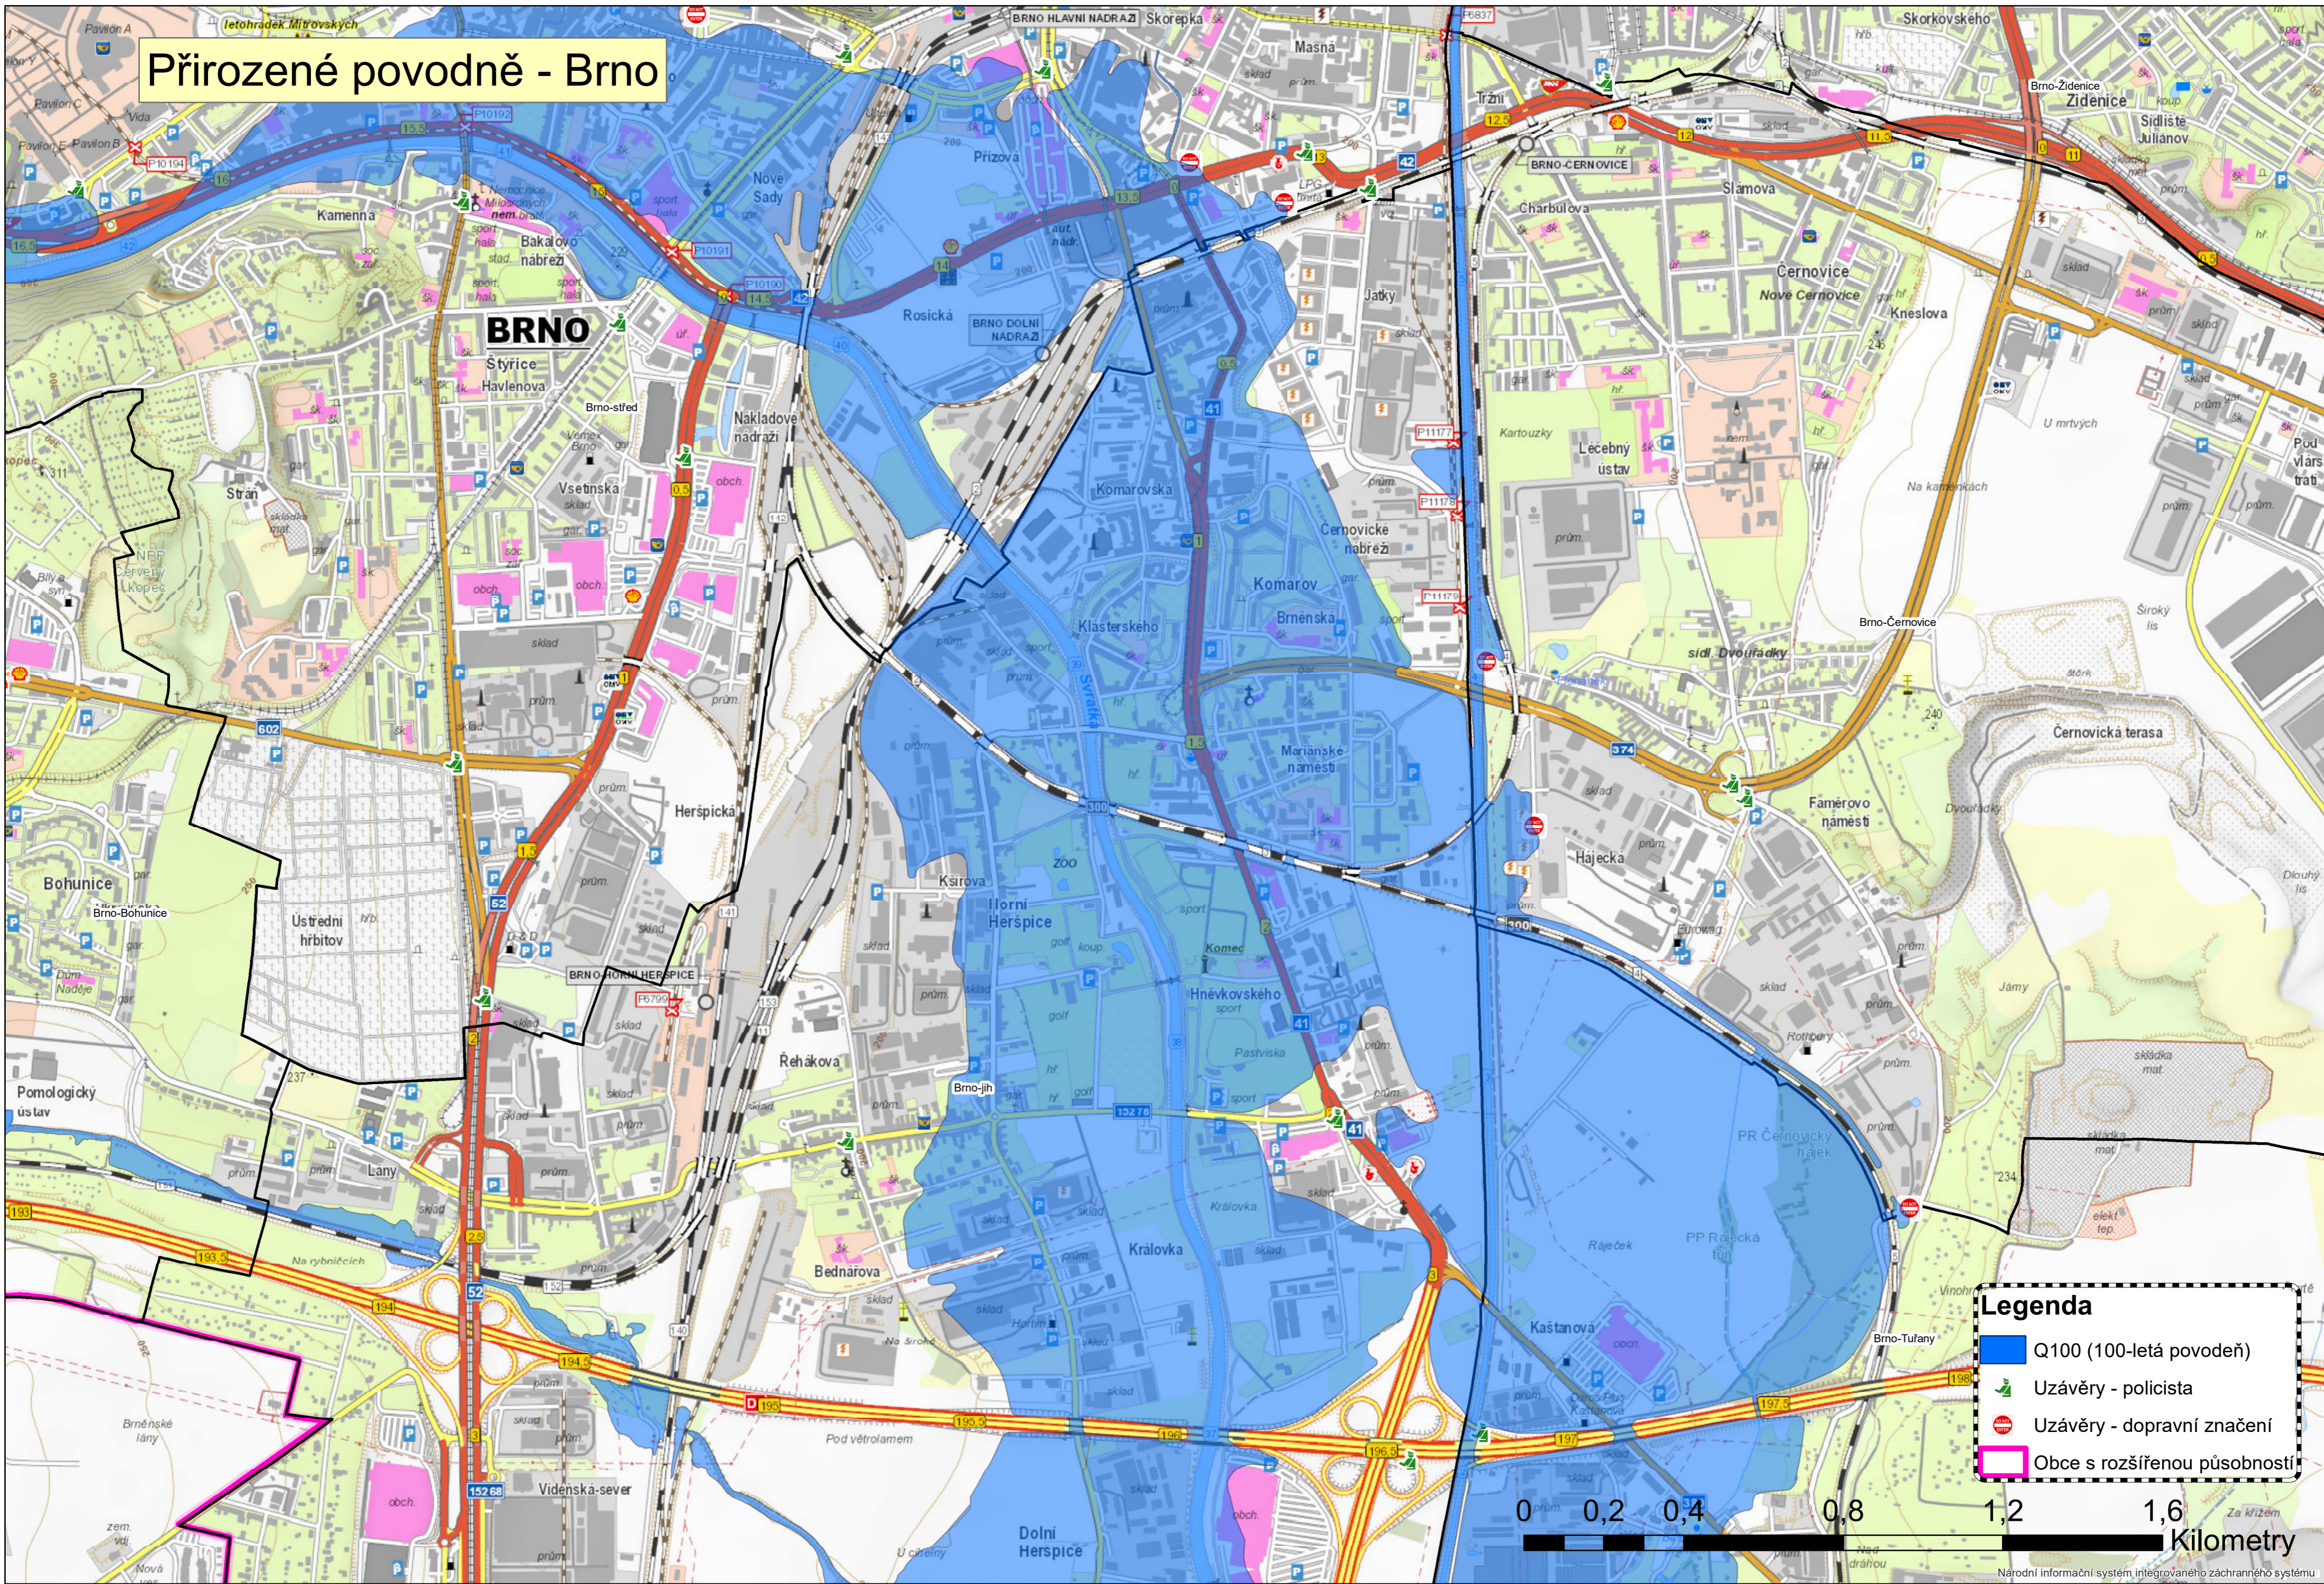

Přirozené povodně - Brno

- Legenda**
- Q100 (100-letá povodeň)
 - Uzávěry - policista
 - Uzávěry - dopravní značení
 - Obce s rozšířenou působností