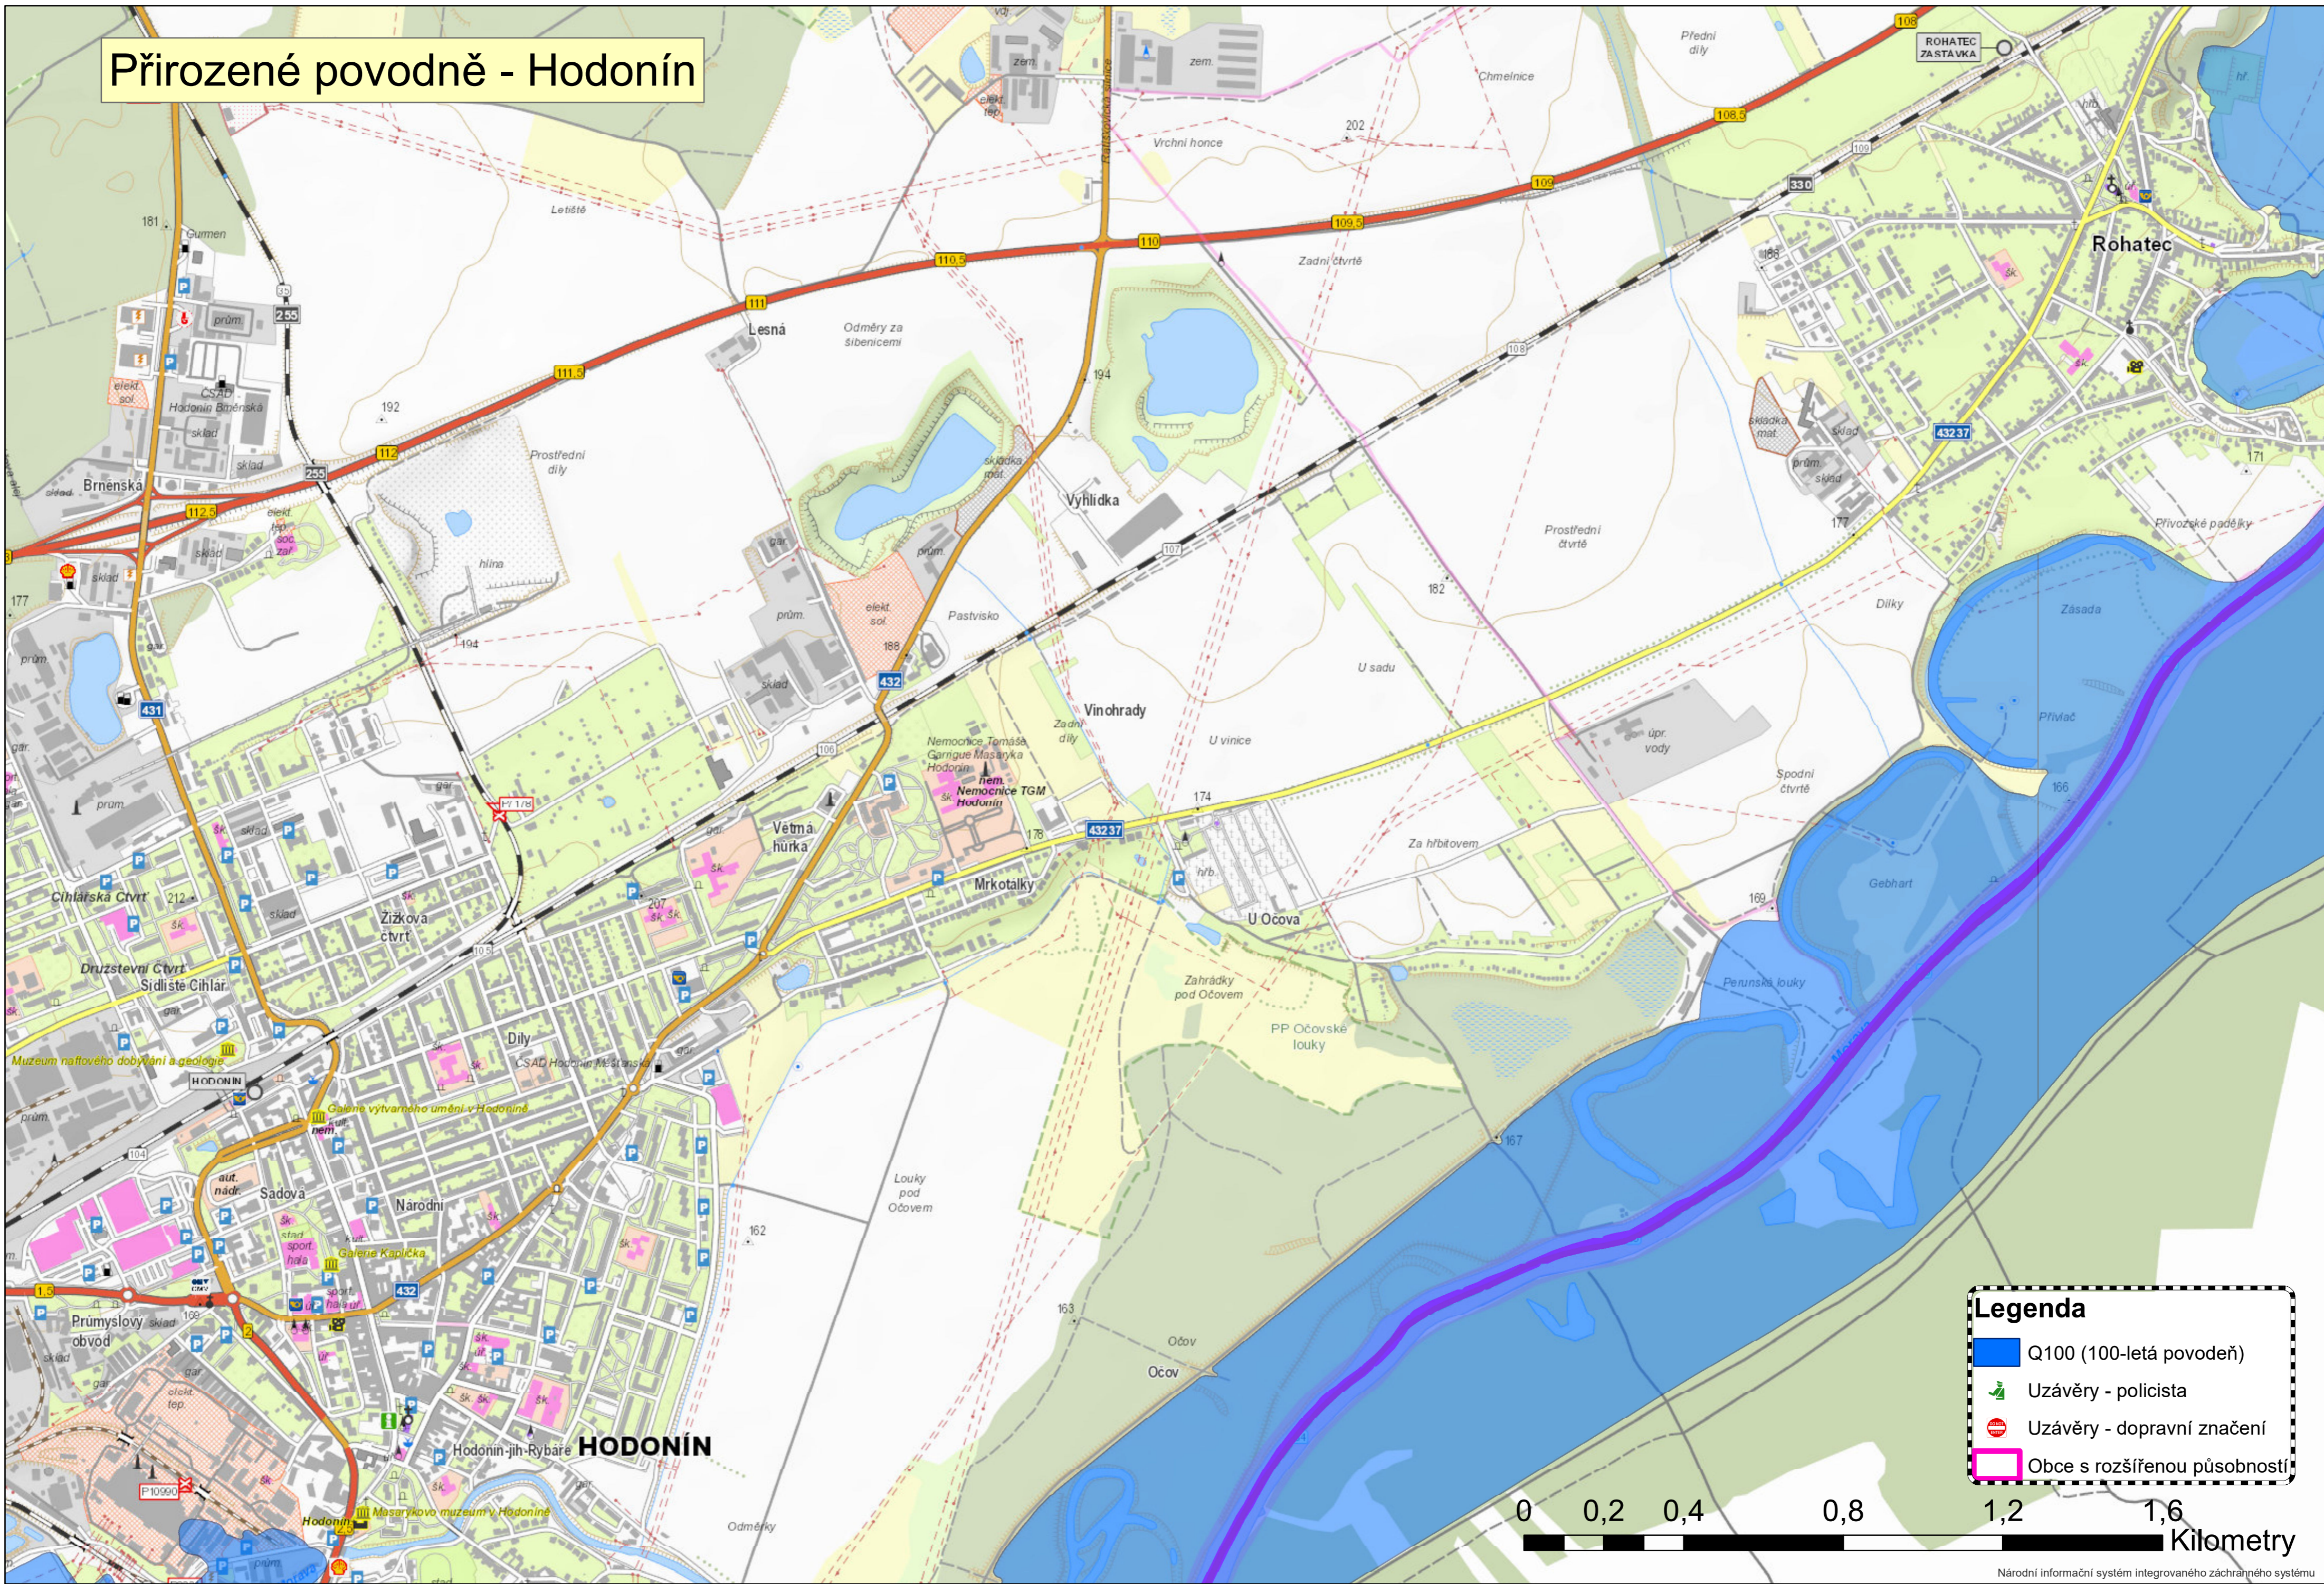

Přirozené povodně - Hodonín

- Legenda**
- Q100 (100-letá povodeň)
 - Uzávěry - policista
 - Uzávěry - dopravní značení
 - Obce s rozšířenou působností