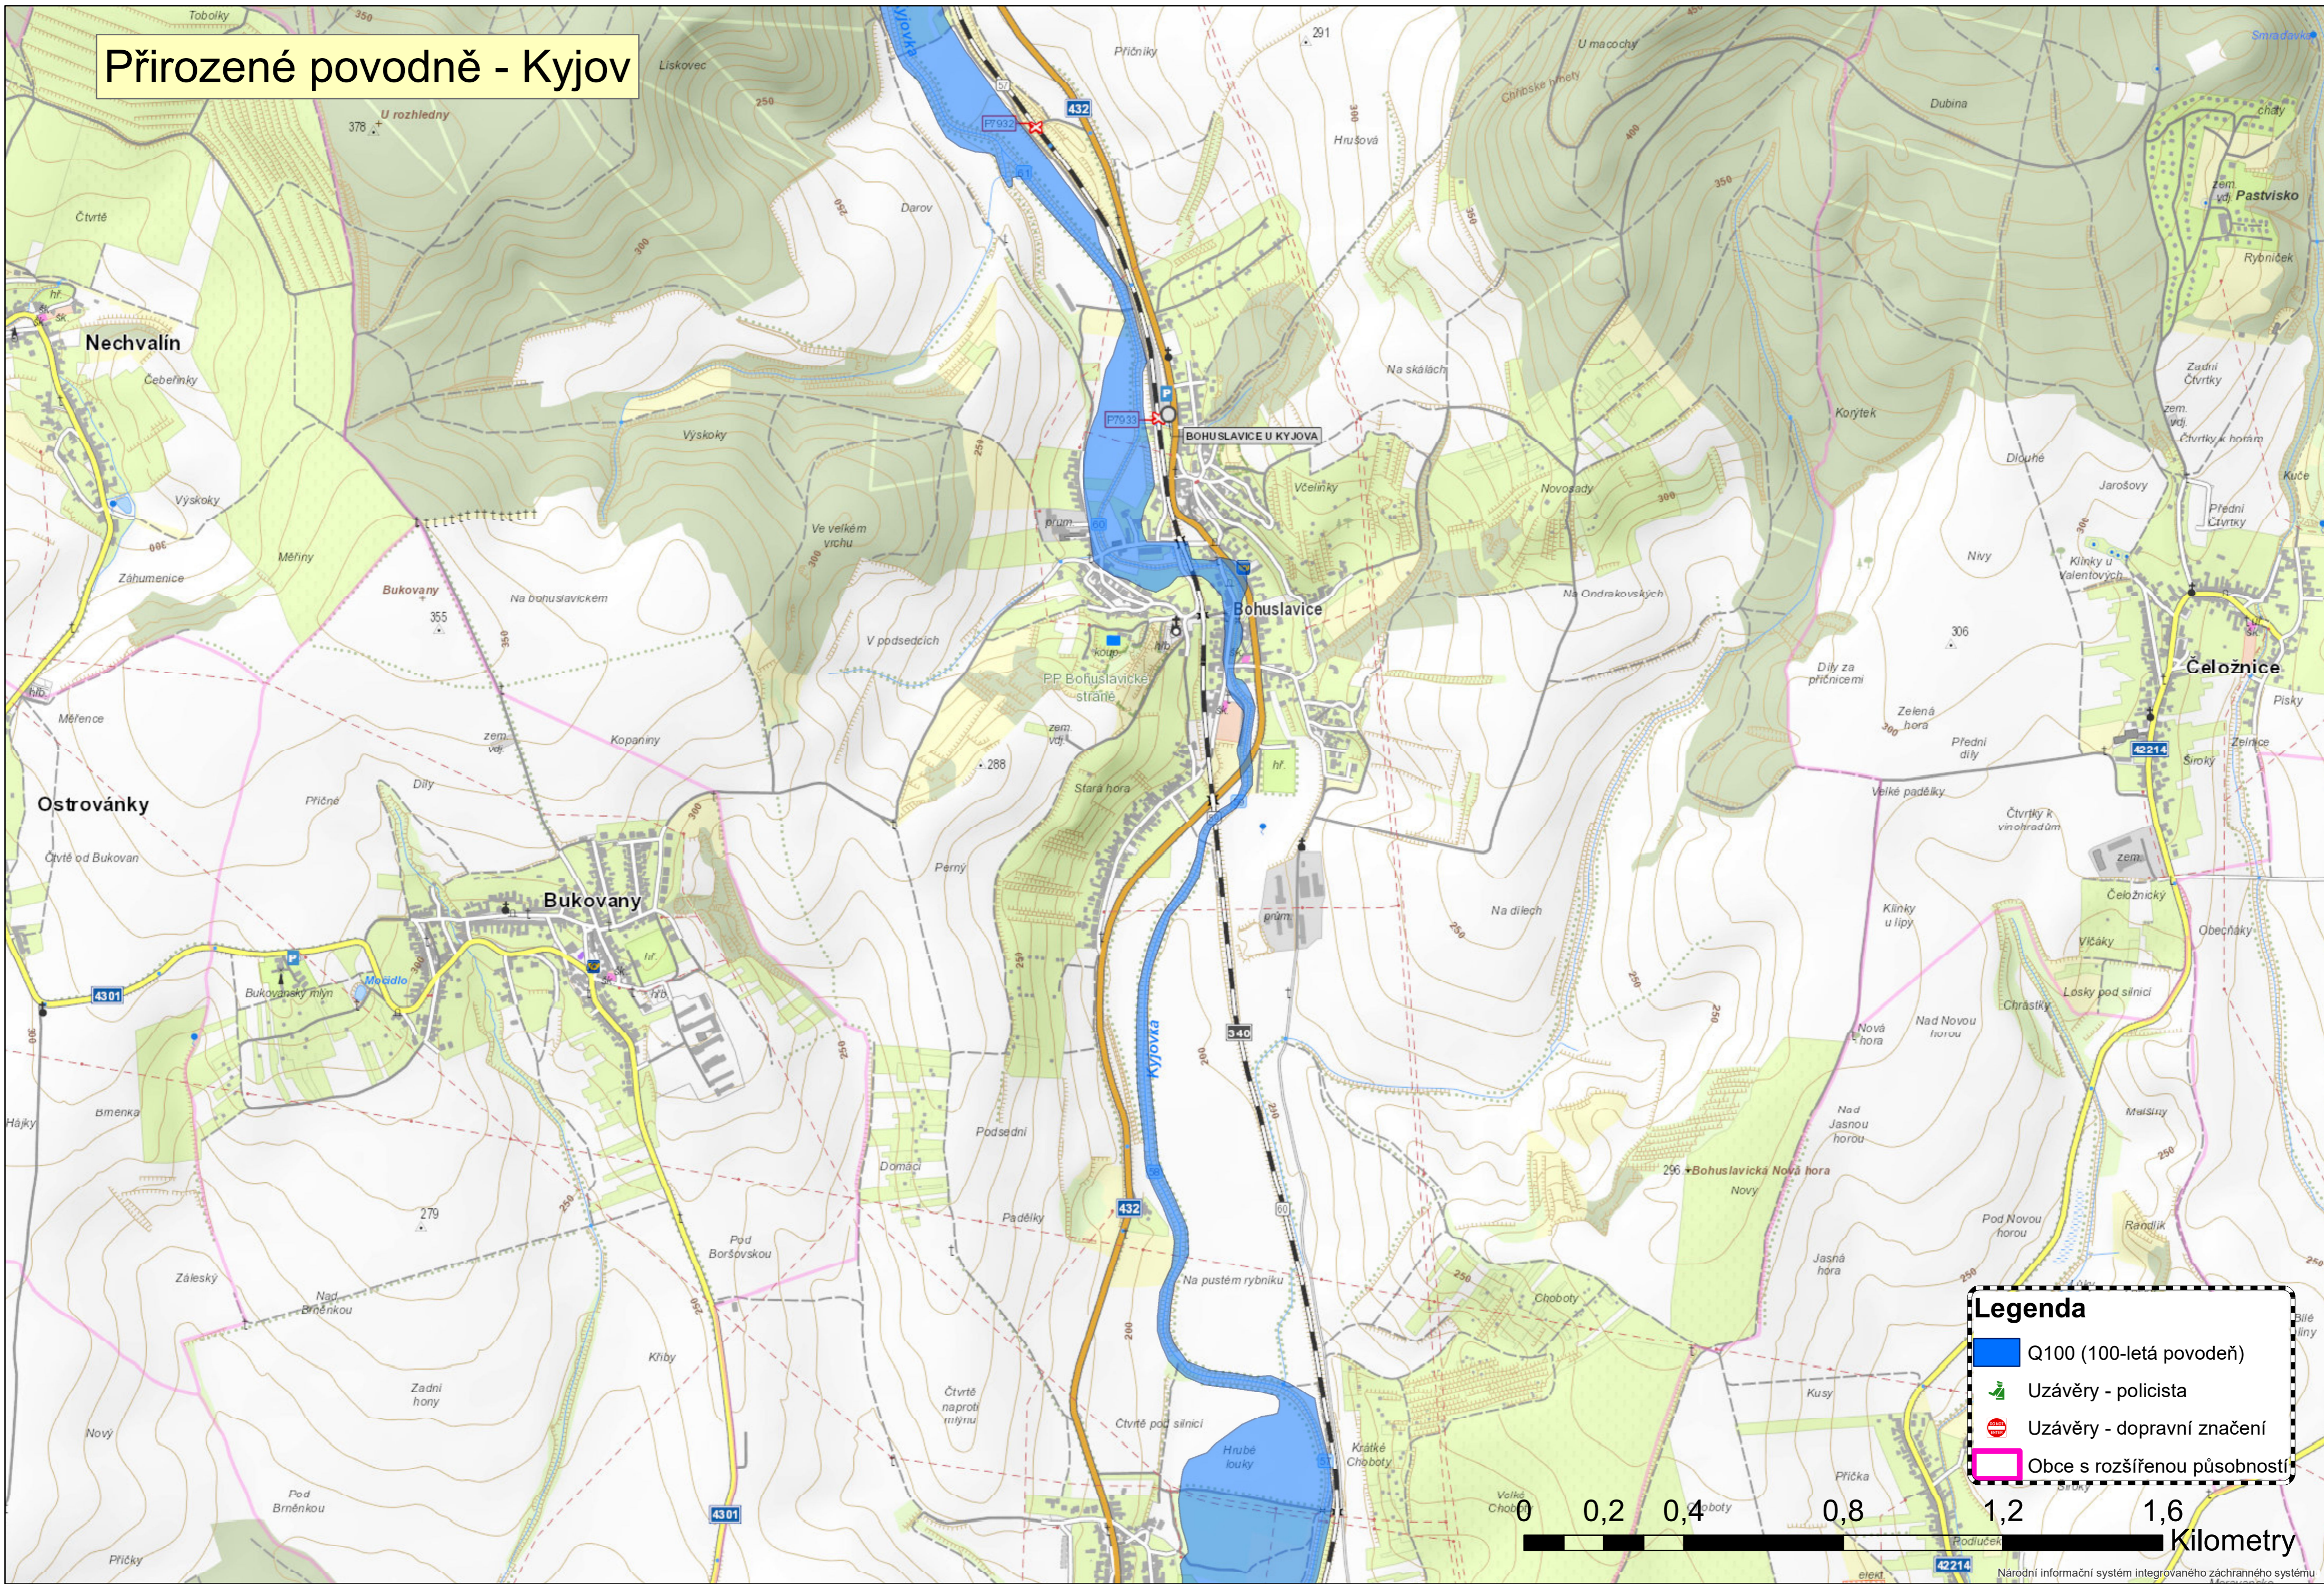

Přirozené povodně - Kyjov

- Legenda**
- Q100 (100-letá povodeň)
 - Uzávěry - policista
 - Uzávěry - dopravní značení
 - Obce s rozšířenou působností