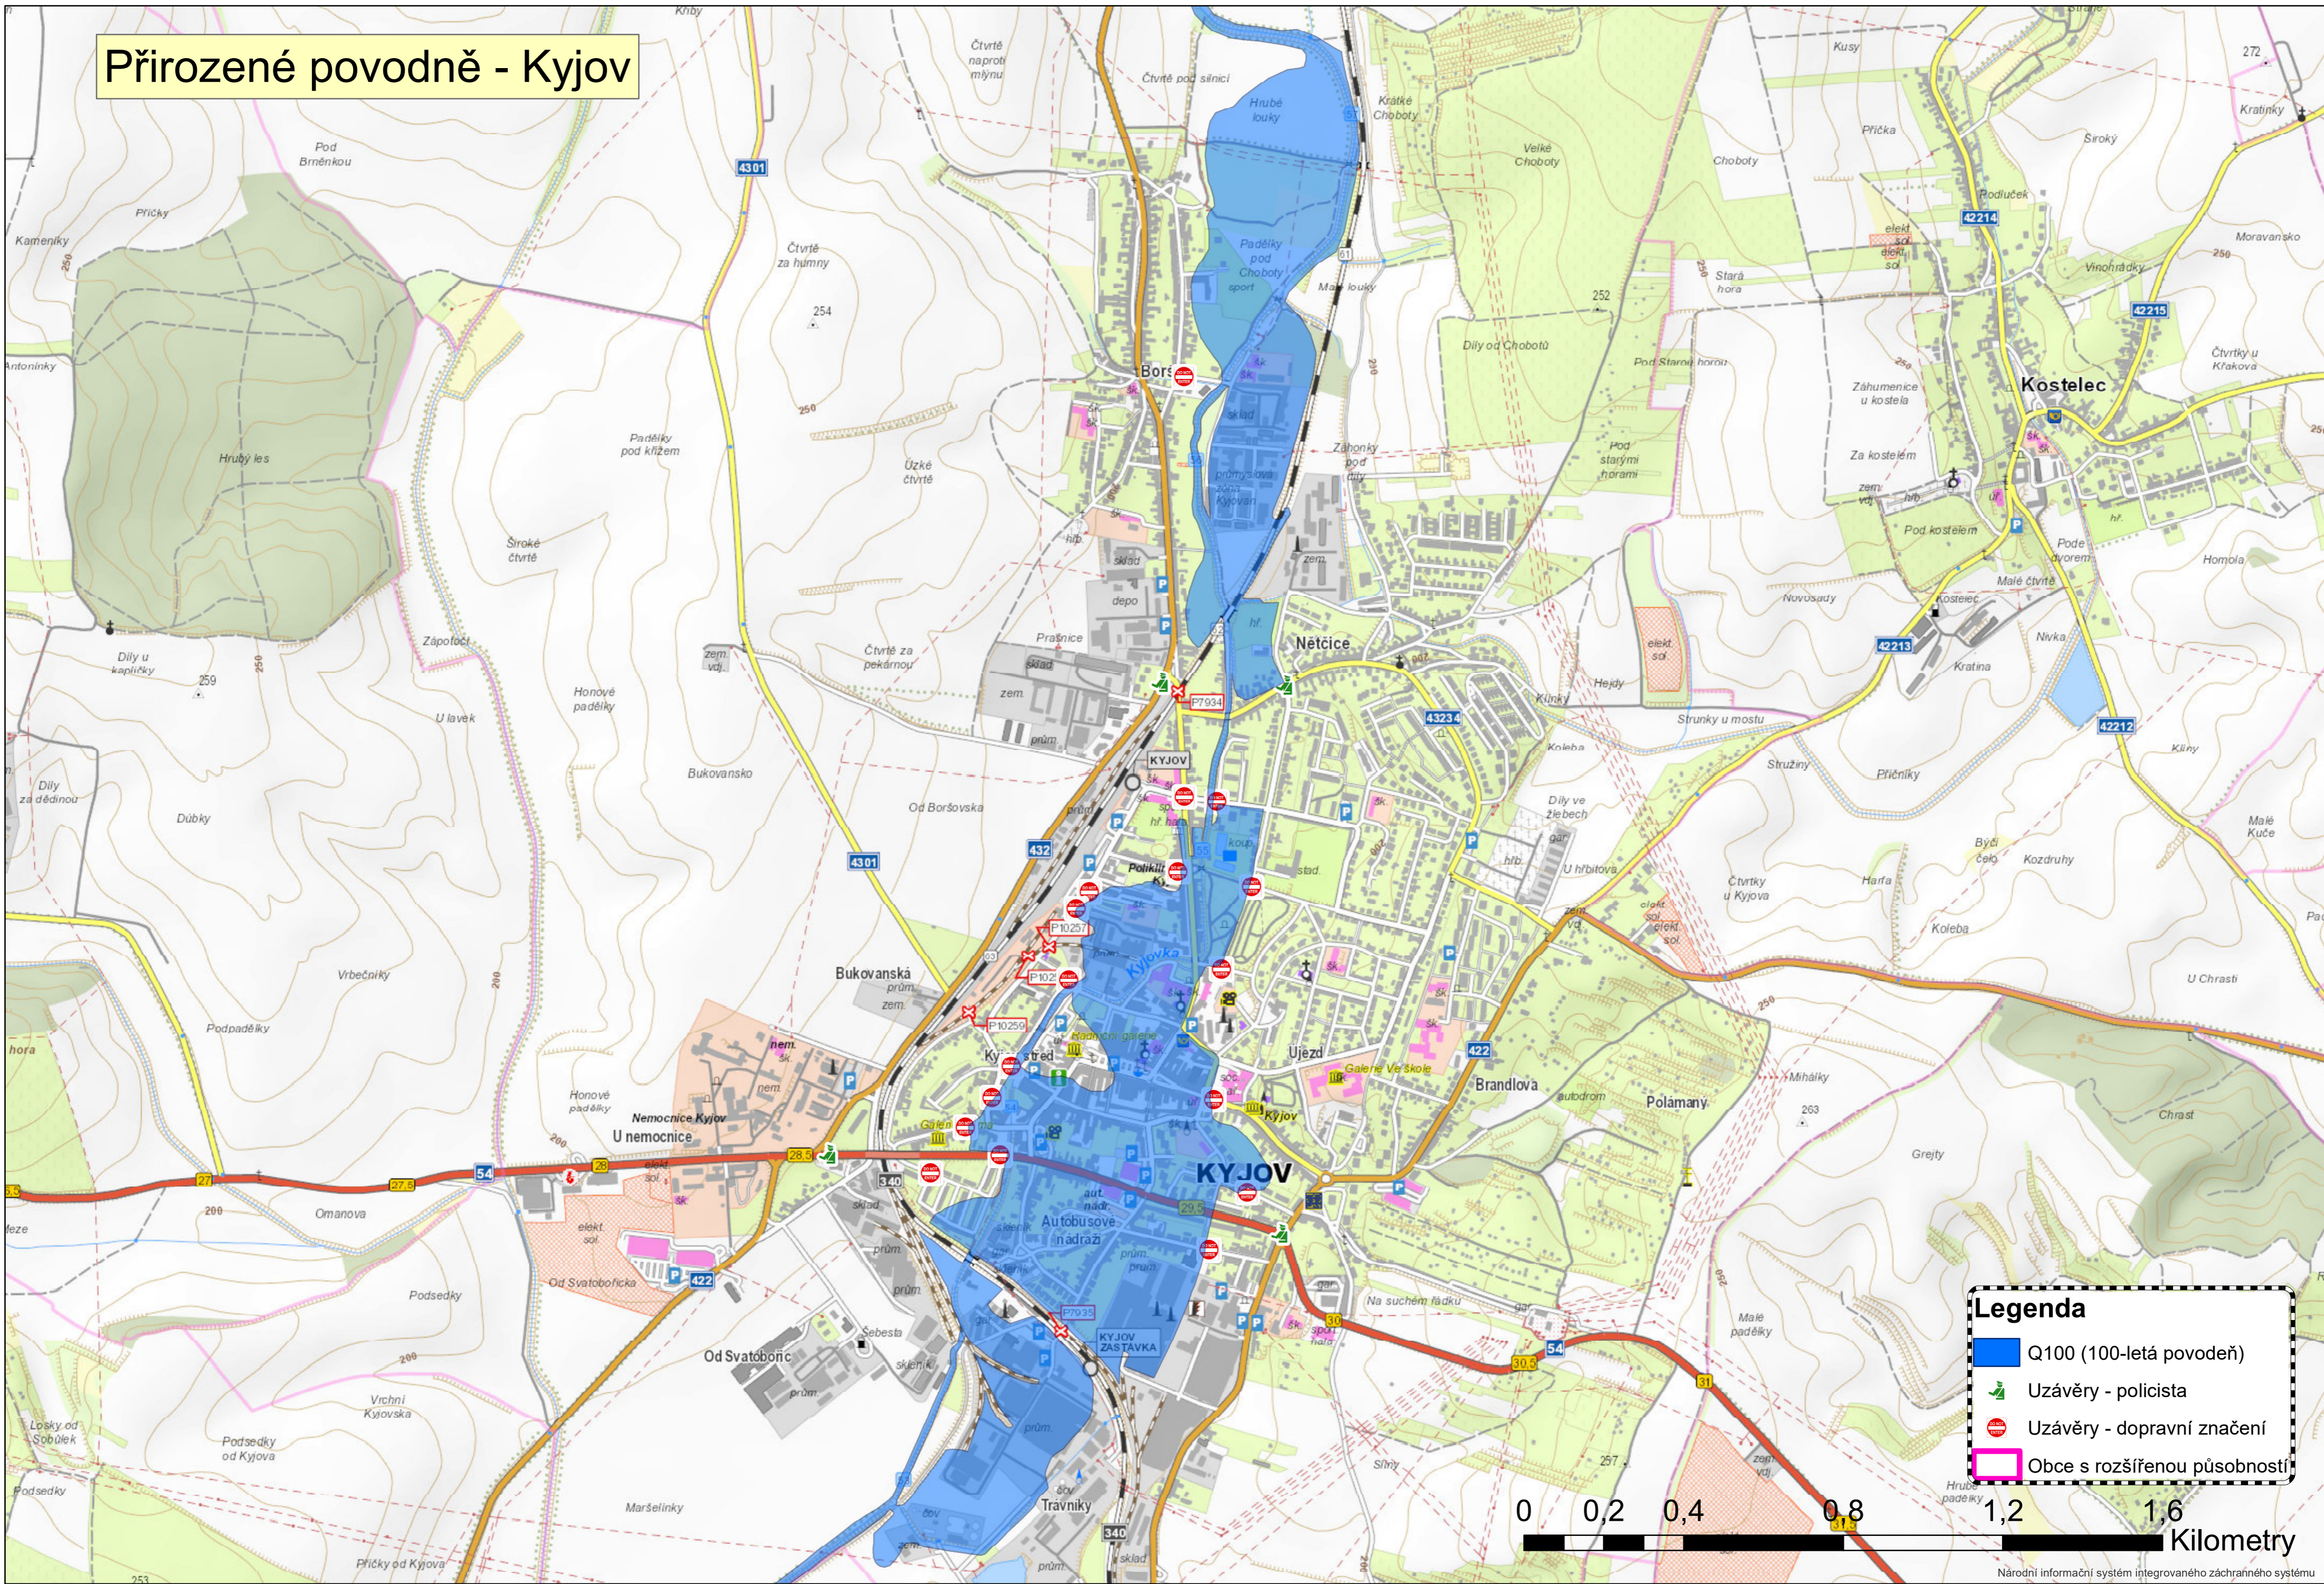

# Přirozené povodně - Kyjov

- Legenda**
- Q100 (100-letá povodeň)
  - Uzávěry - policista
  - Uzávěry - dopravní značení
  - Obce s rozšířenou působností