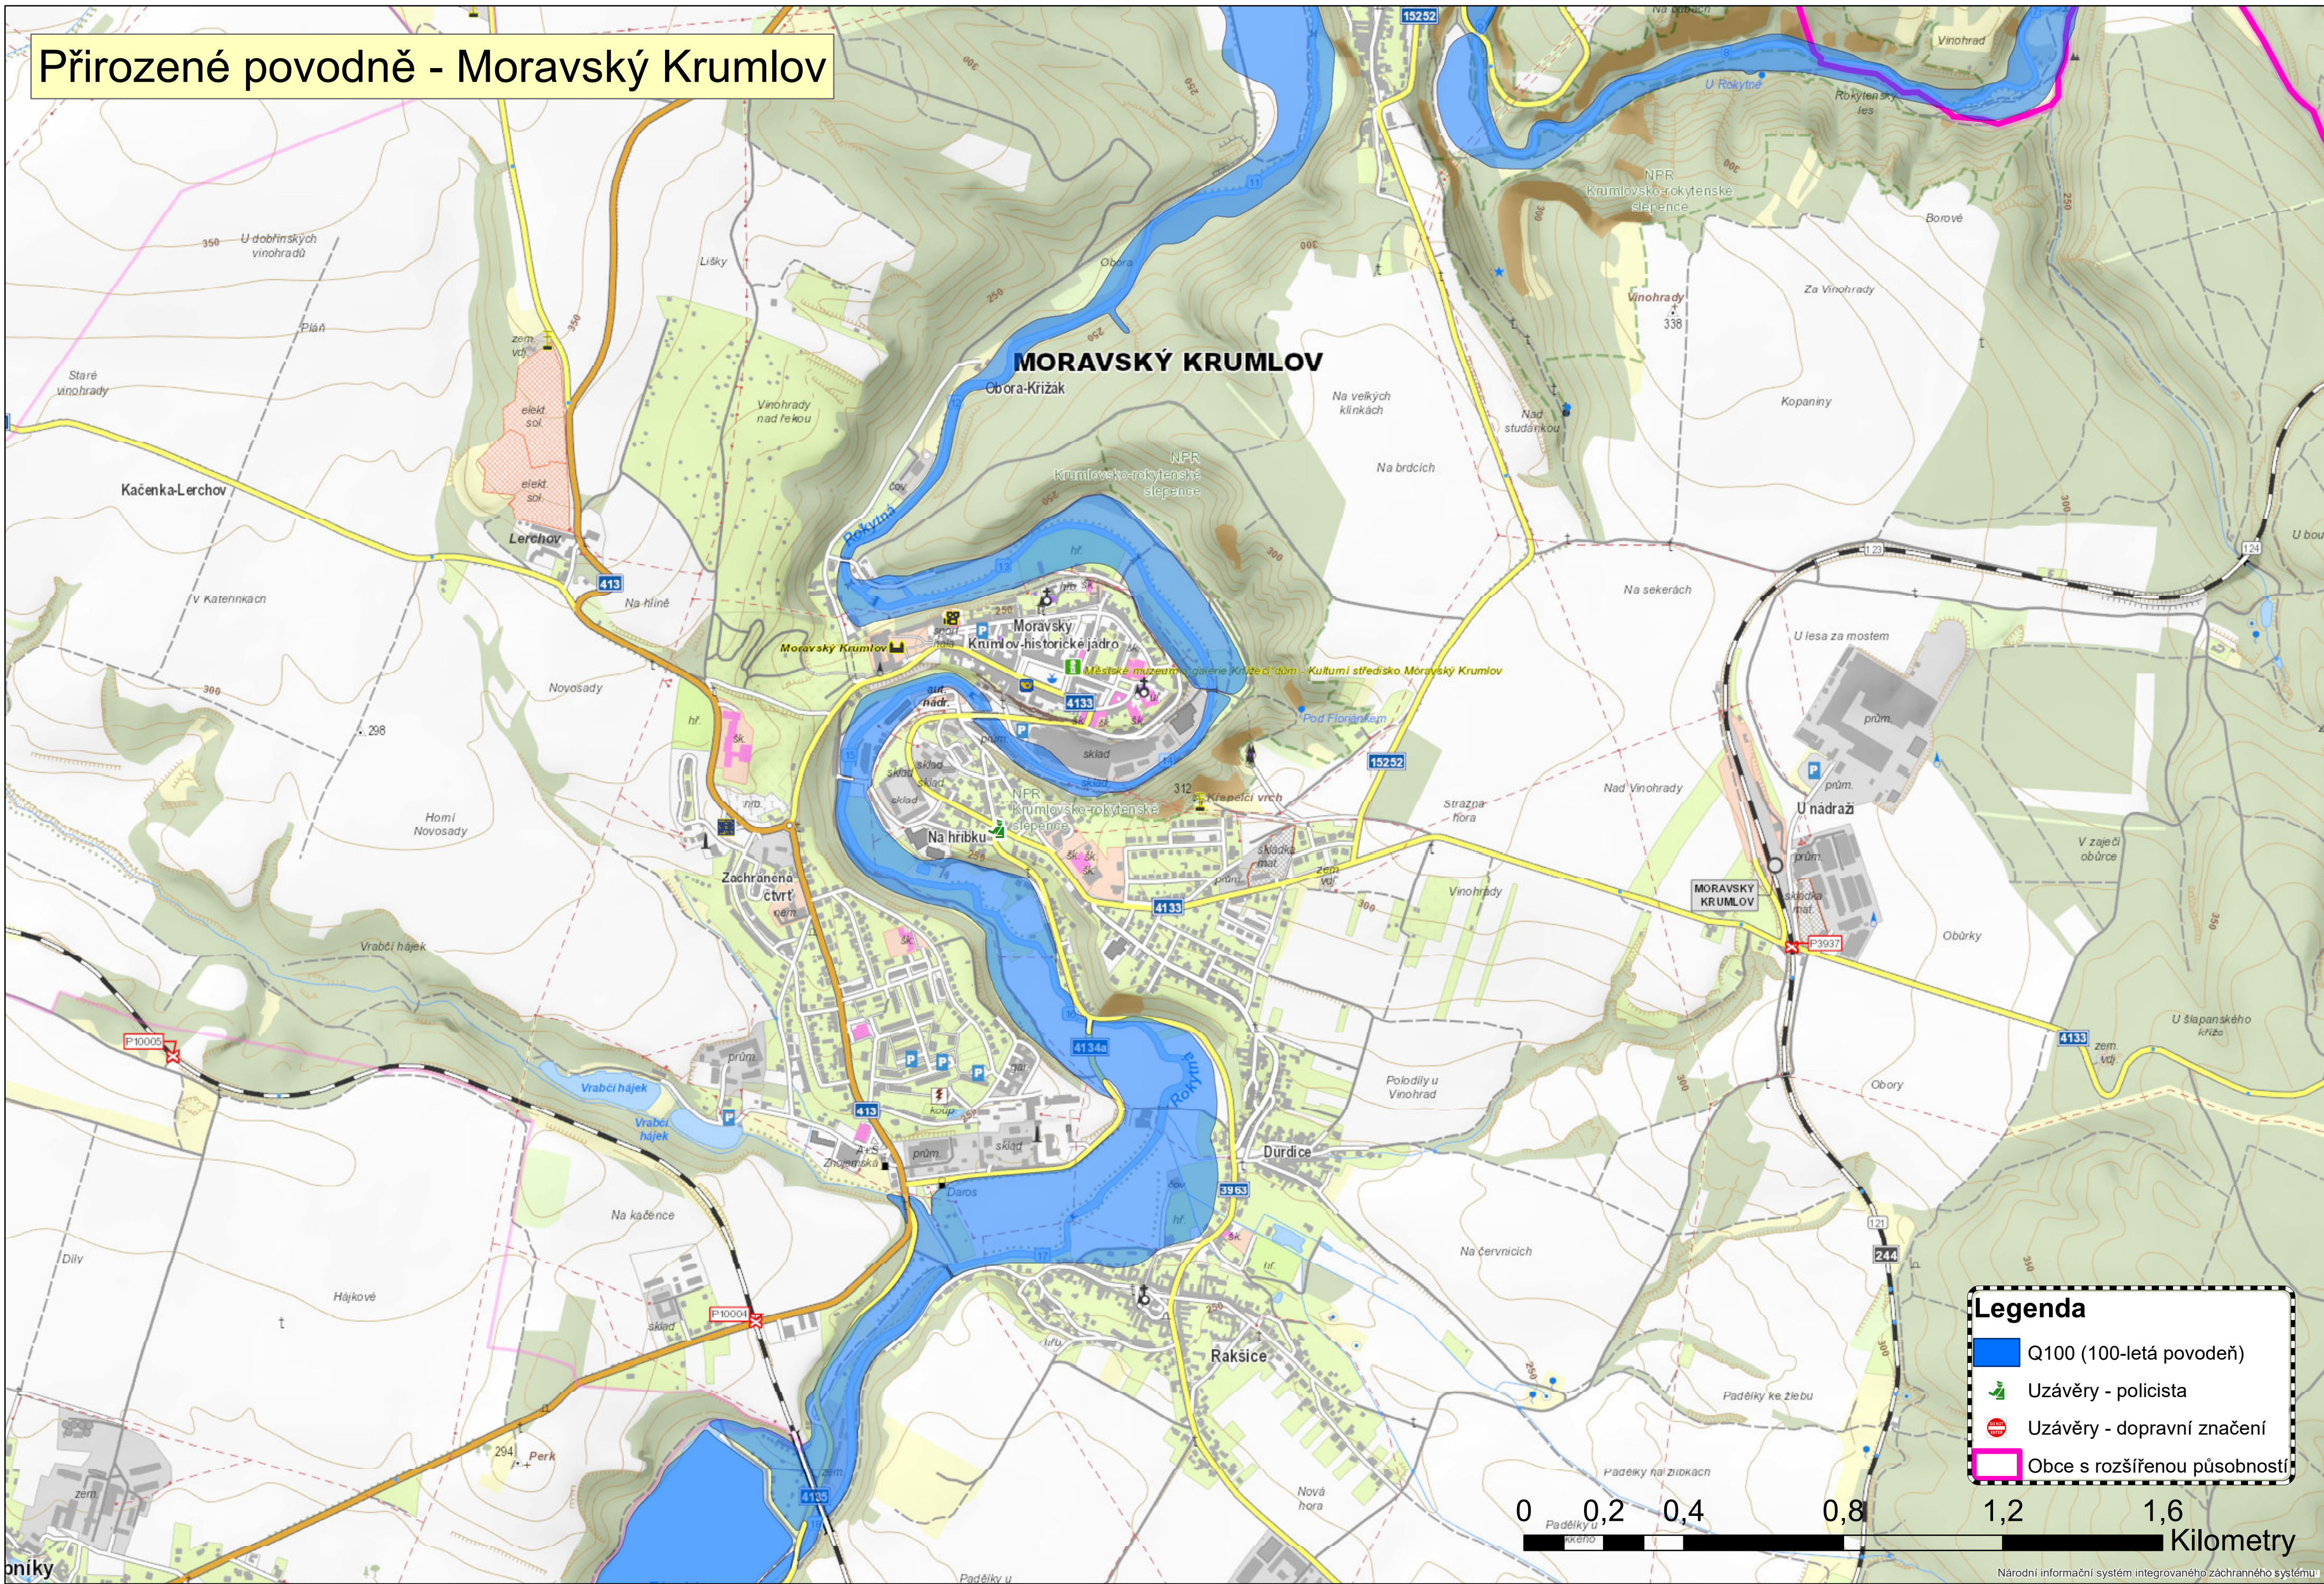

# Přirozené povodně - Moravský Krumlov

- Legenda**
- Q100 (100-letá povodeň)
  - Uzávěry - policista
  - Uzávěry - dopravní značení
  - Obce s rozšířenou působností