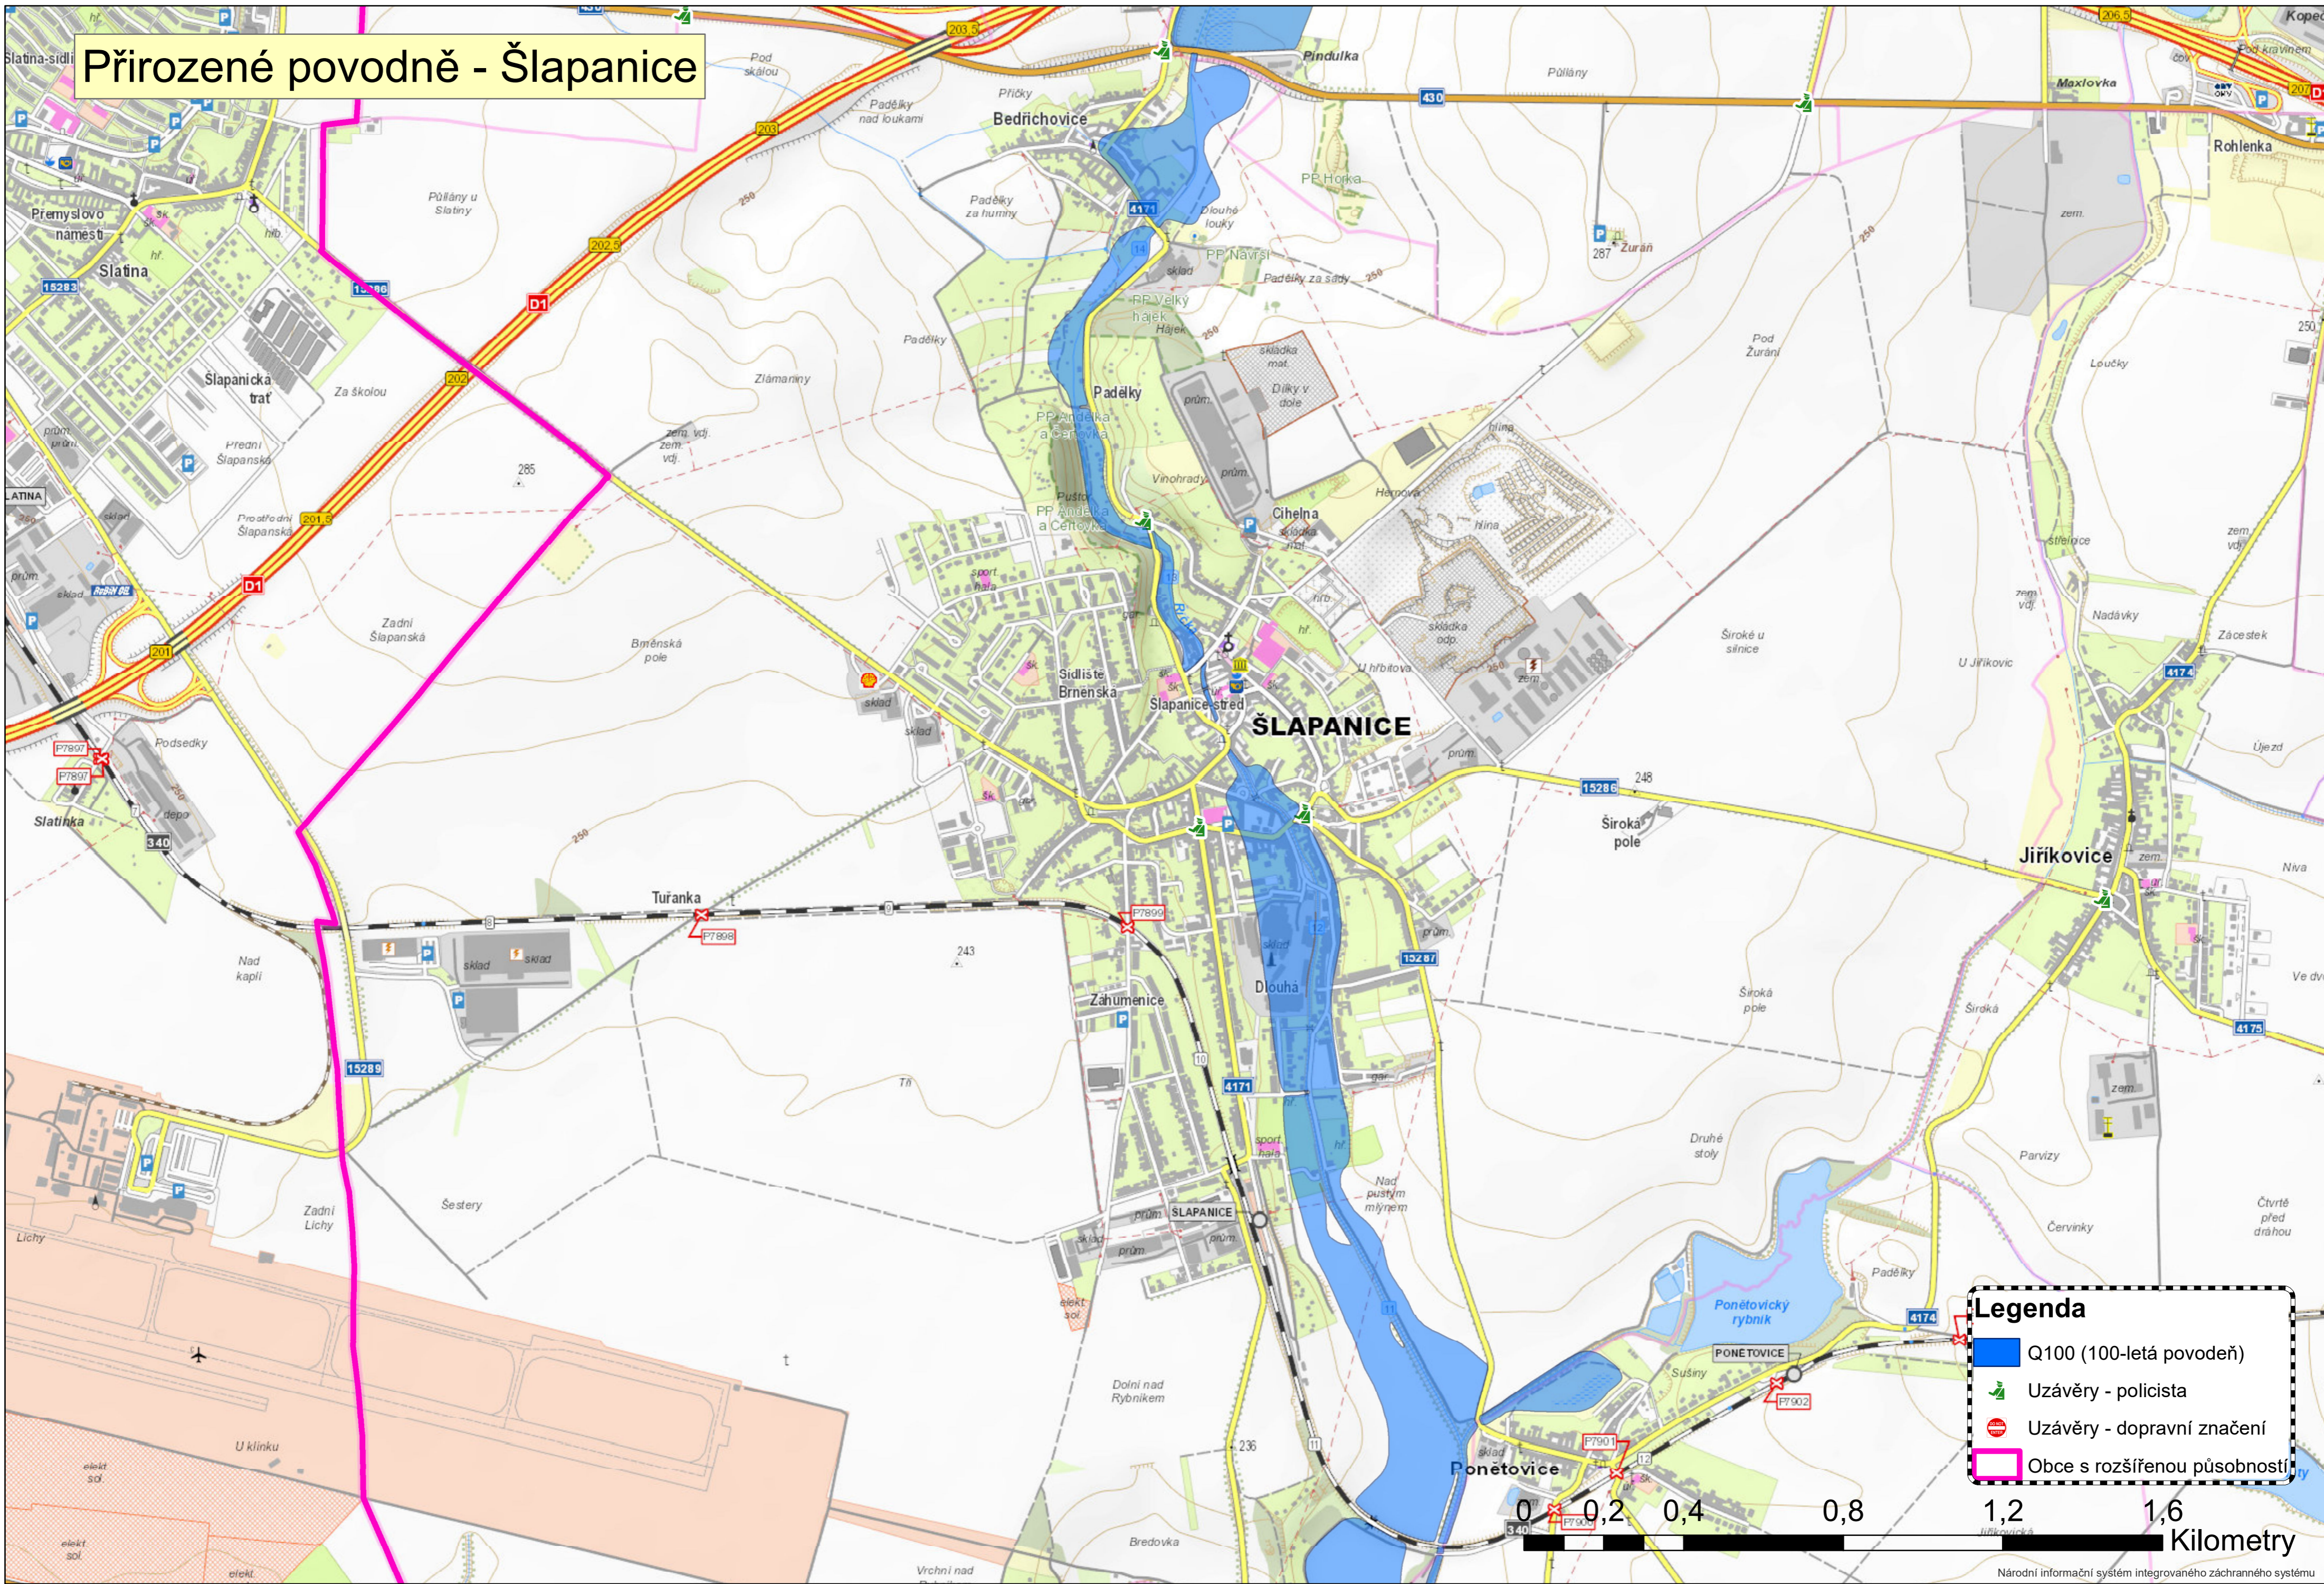

# Přirozené povodně - Šlapanice

- Legenda**
- Q100 (100-letá povodeň)
  - Uzávěry - policista
  - Uzávěry - dopravní značení
  - Obce s rozšířenou působností