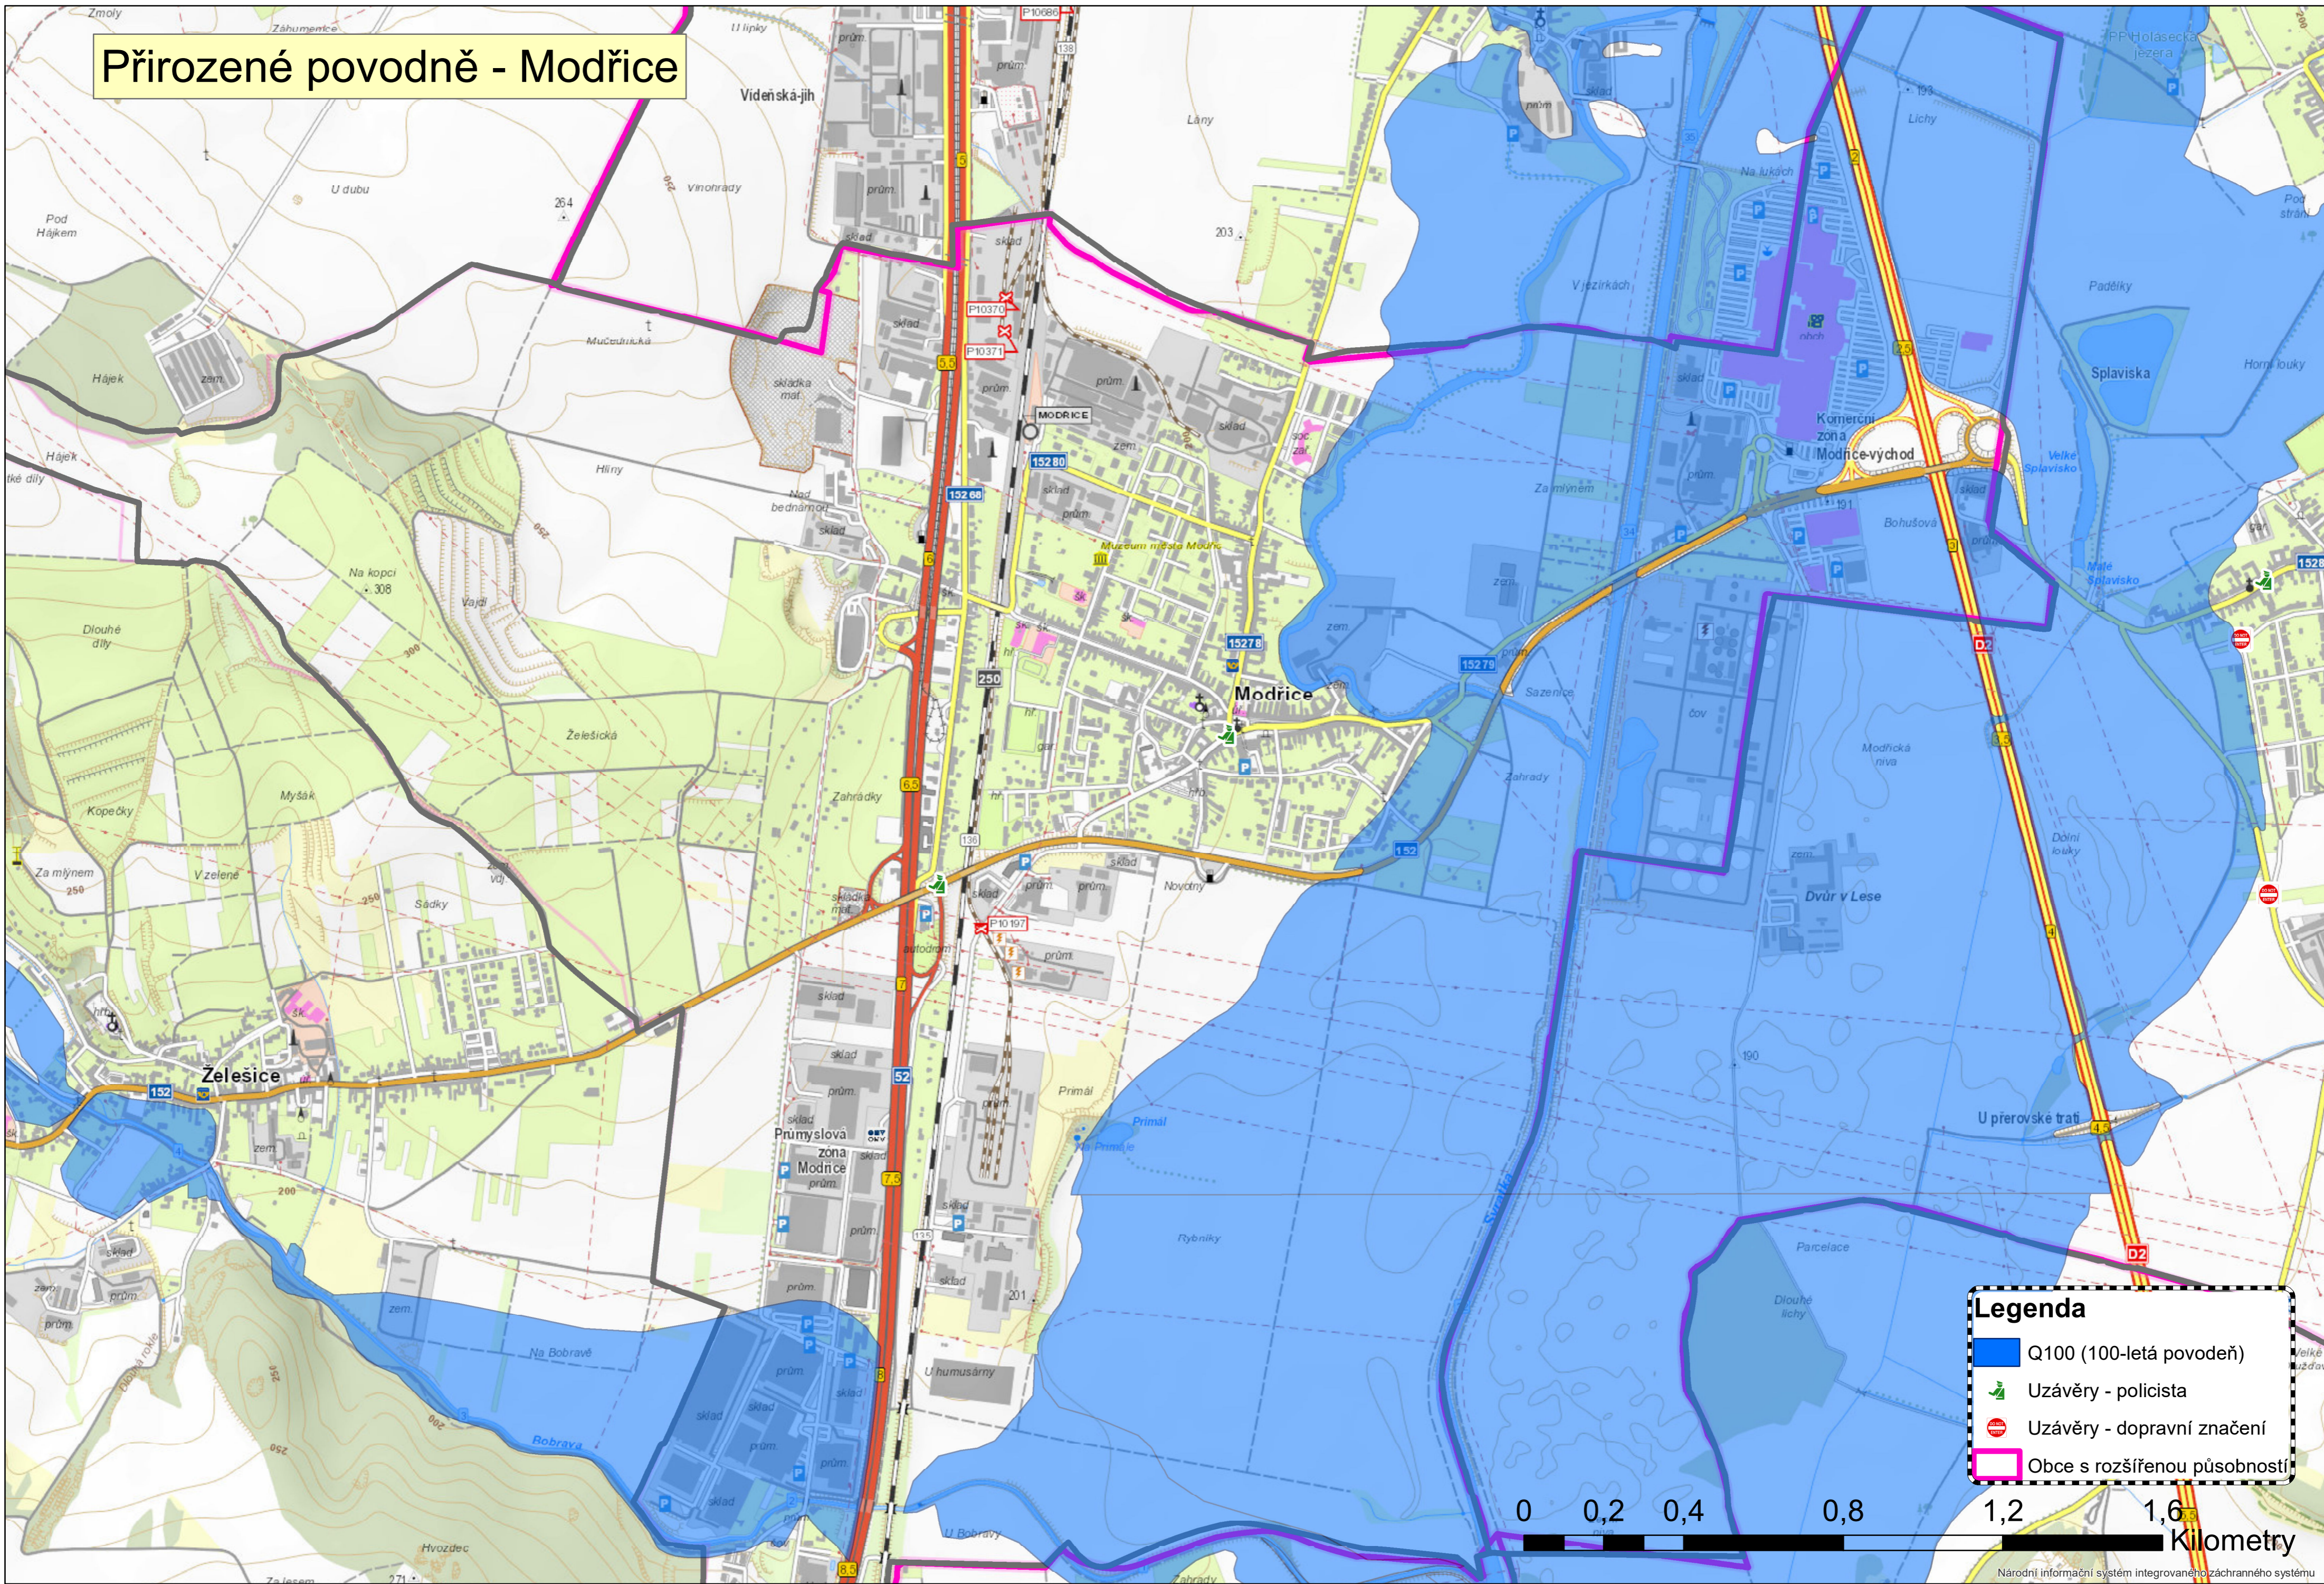

# Přirozené povodně - Modřice

- Legenda**
- Q100 (100-letá povodeň)
  - Uzávěry - policista
  - Uzávěry - dopravní značení
  - Obce s rozšířenou působností