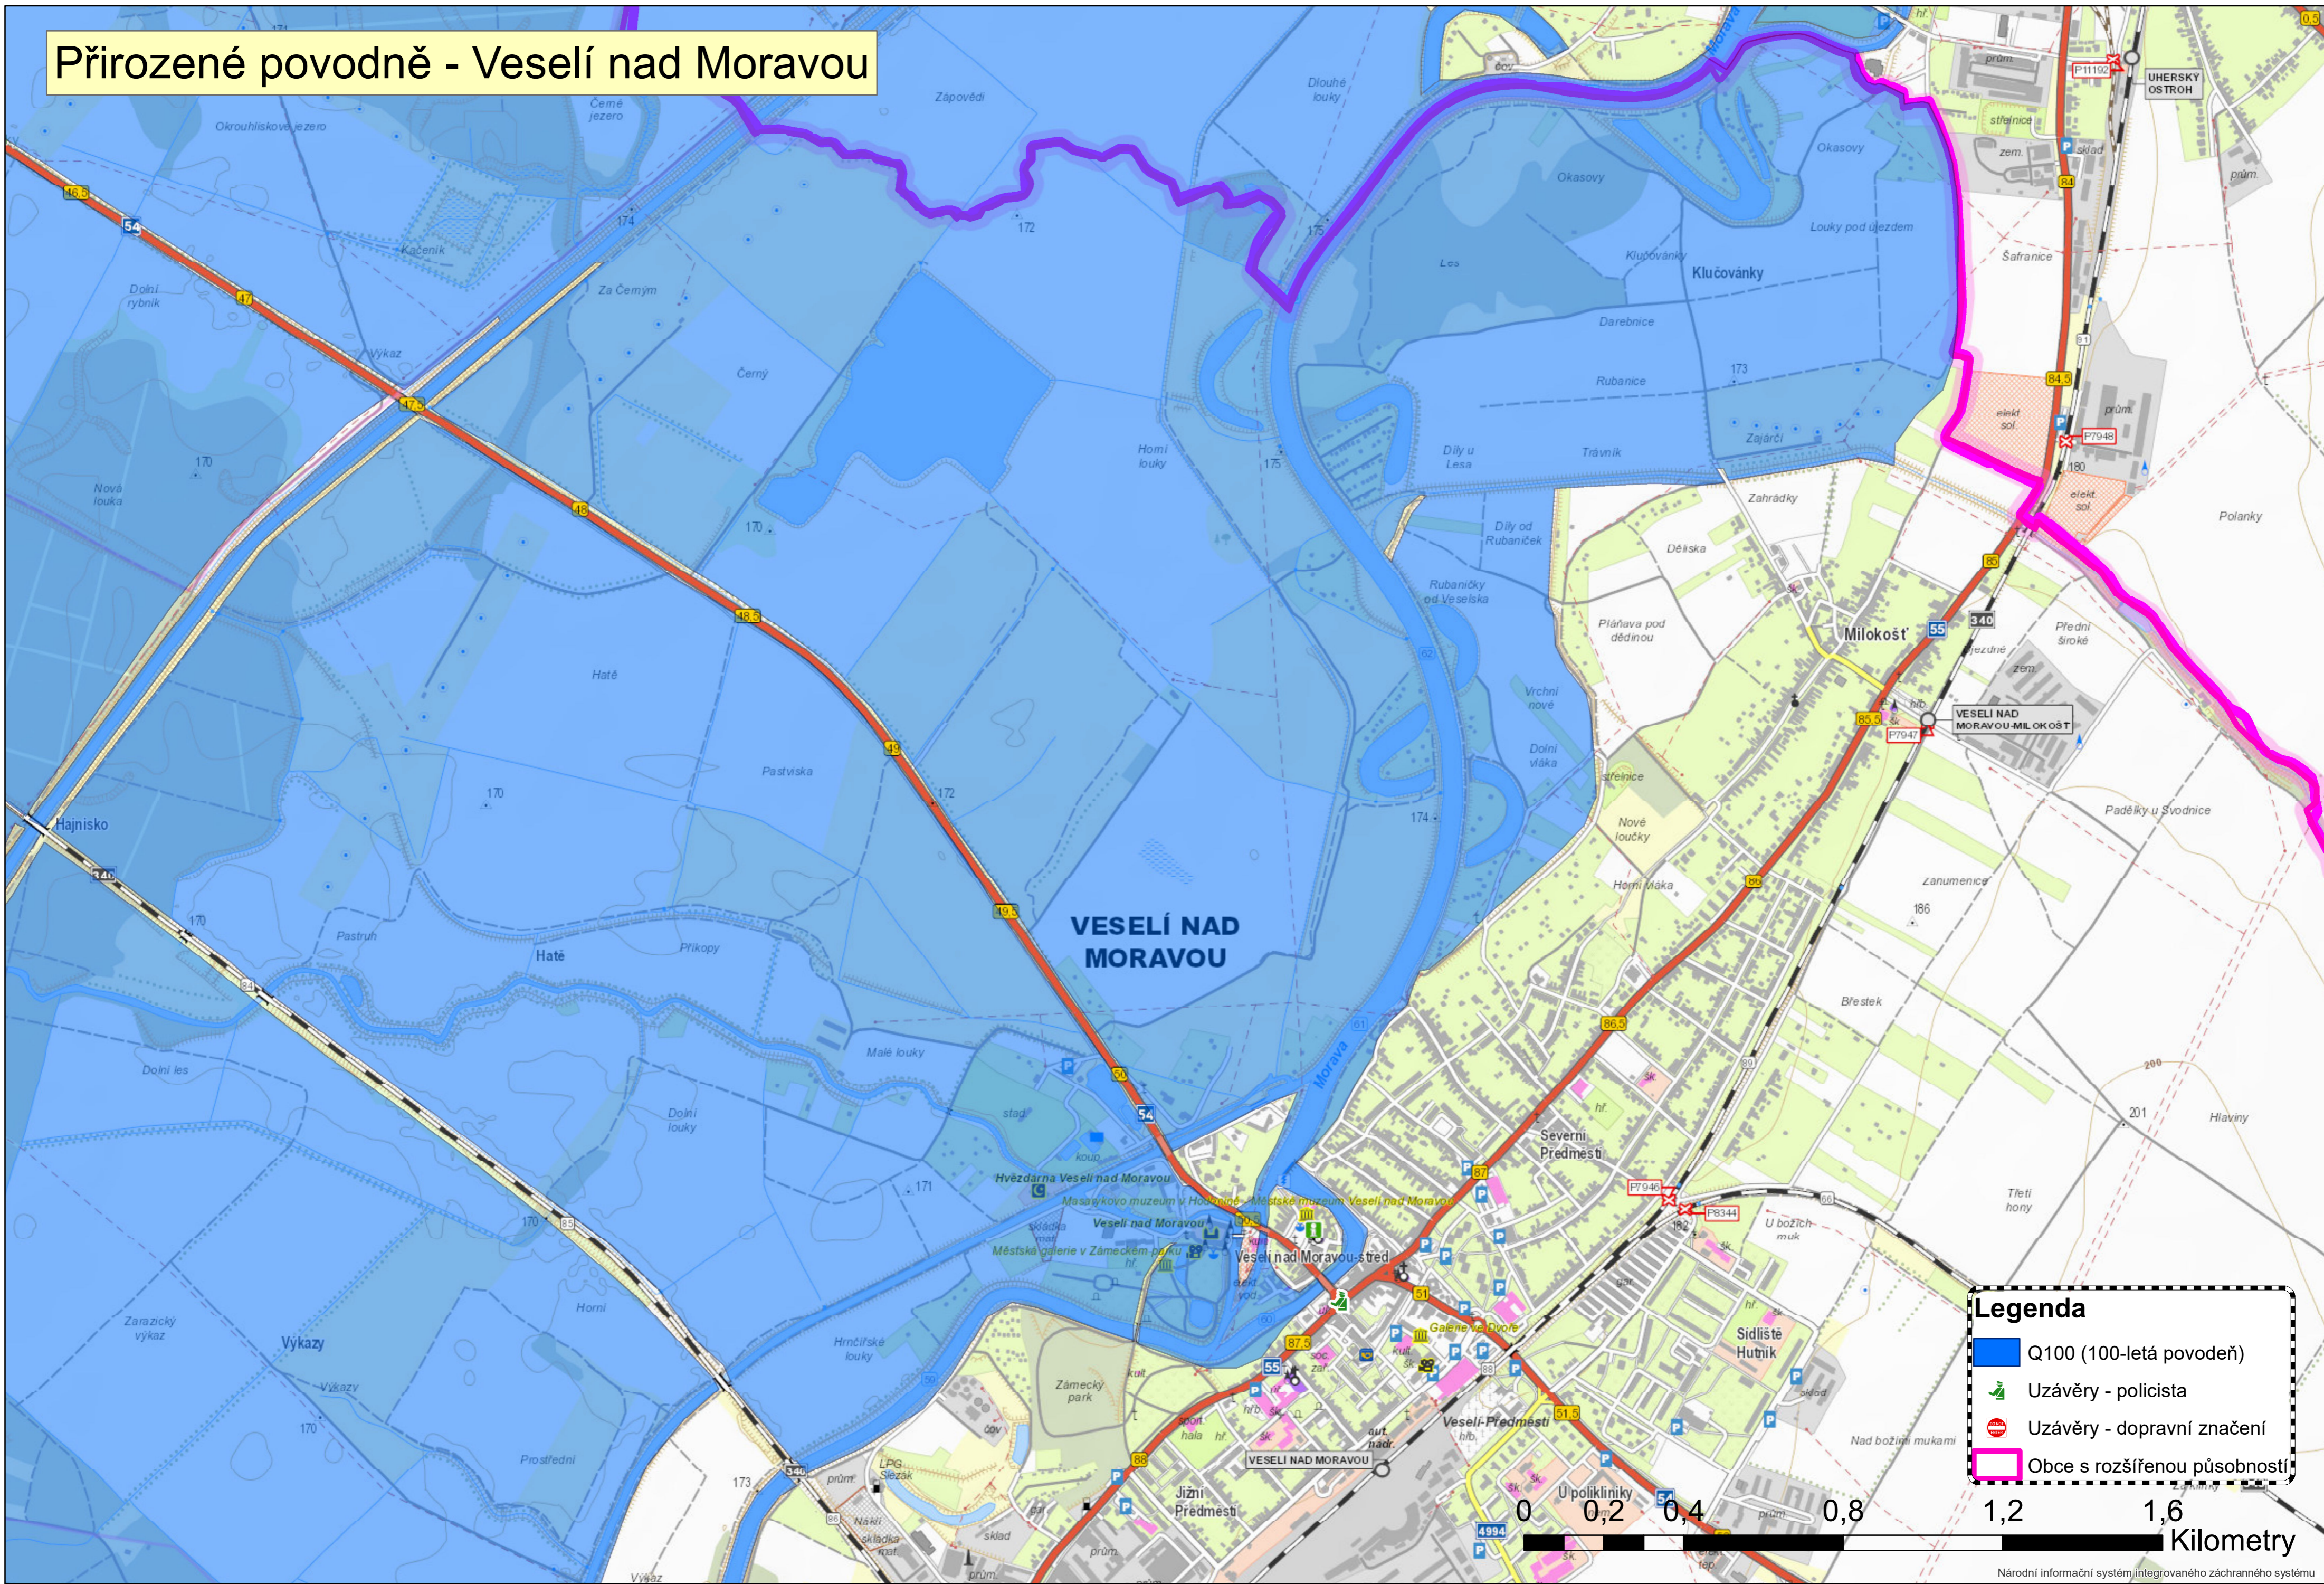

Přirozené povodně - Veselí nad Moravou

- Legenda**
- Q100 (100-letá povodeň)
 - Uzávěry - policista
 - Uzávěry - dopravní značení
 - Obce s rozšířenou působností