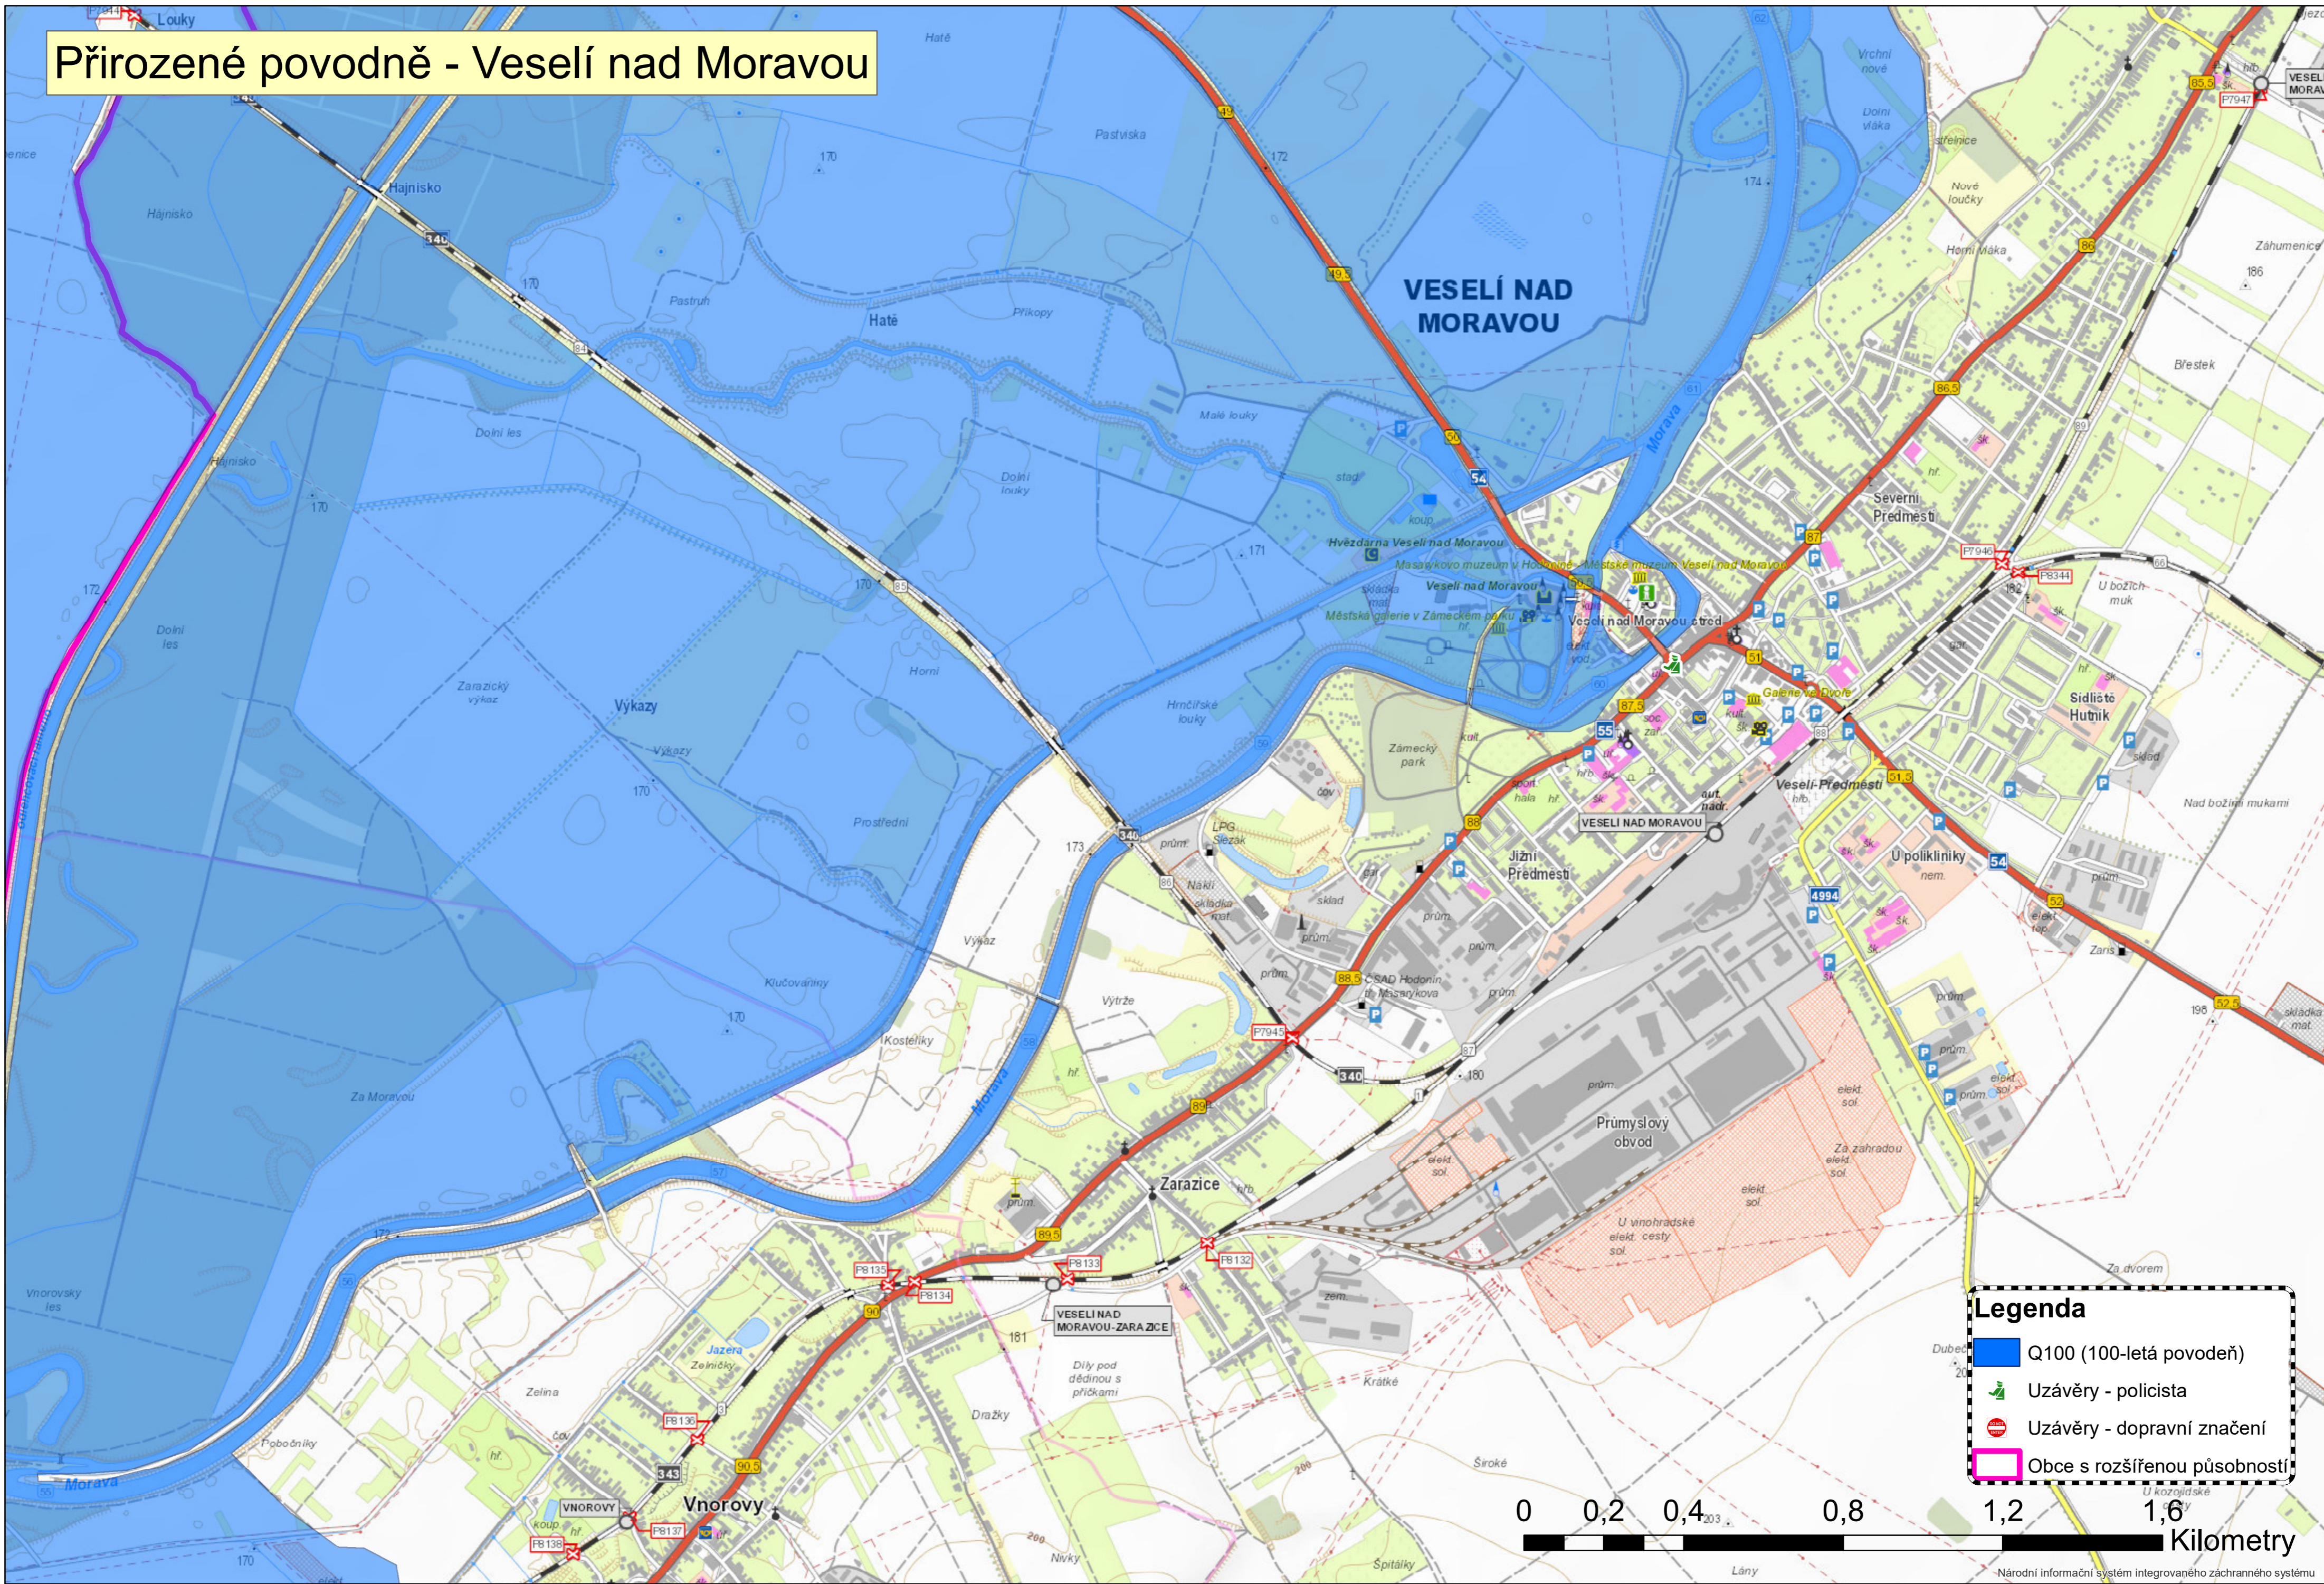

Přirozené povodně - Veselí nad Moravou

- Legenda**
- Q100 (100-letá povodeň)
 - Uzávěry - policista
 - Uzávěry - dopravní značení
 - Obce s rozšířenou působností