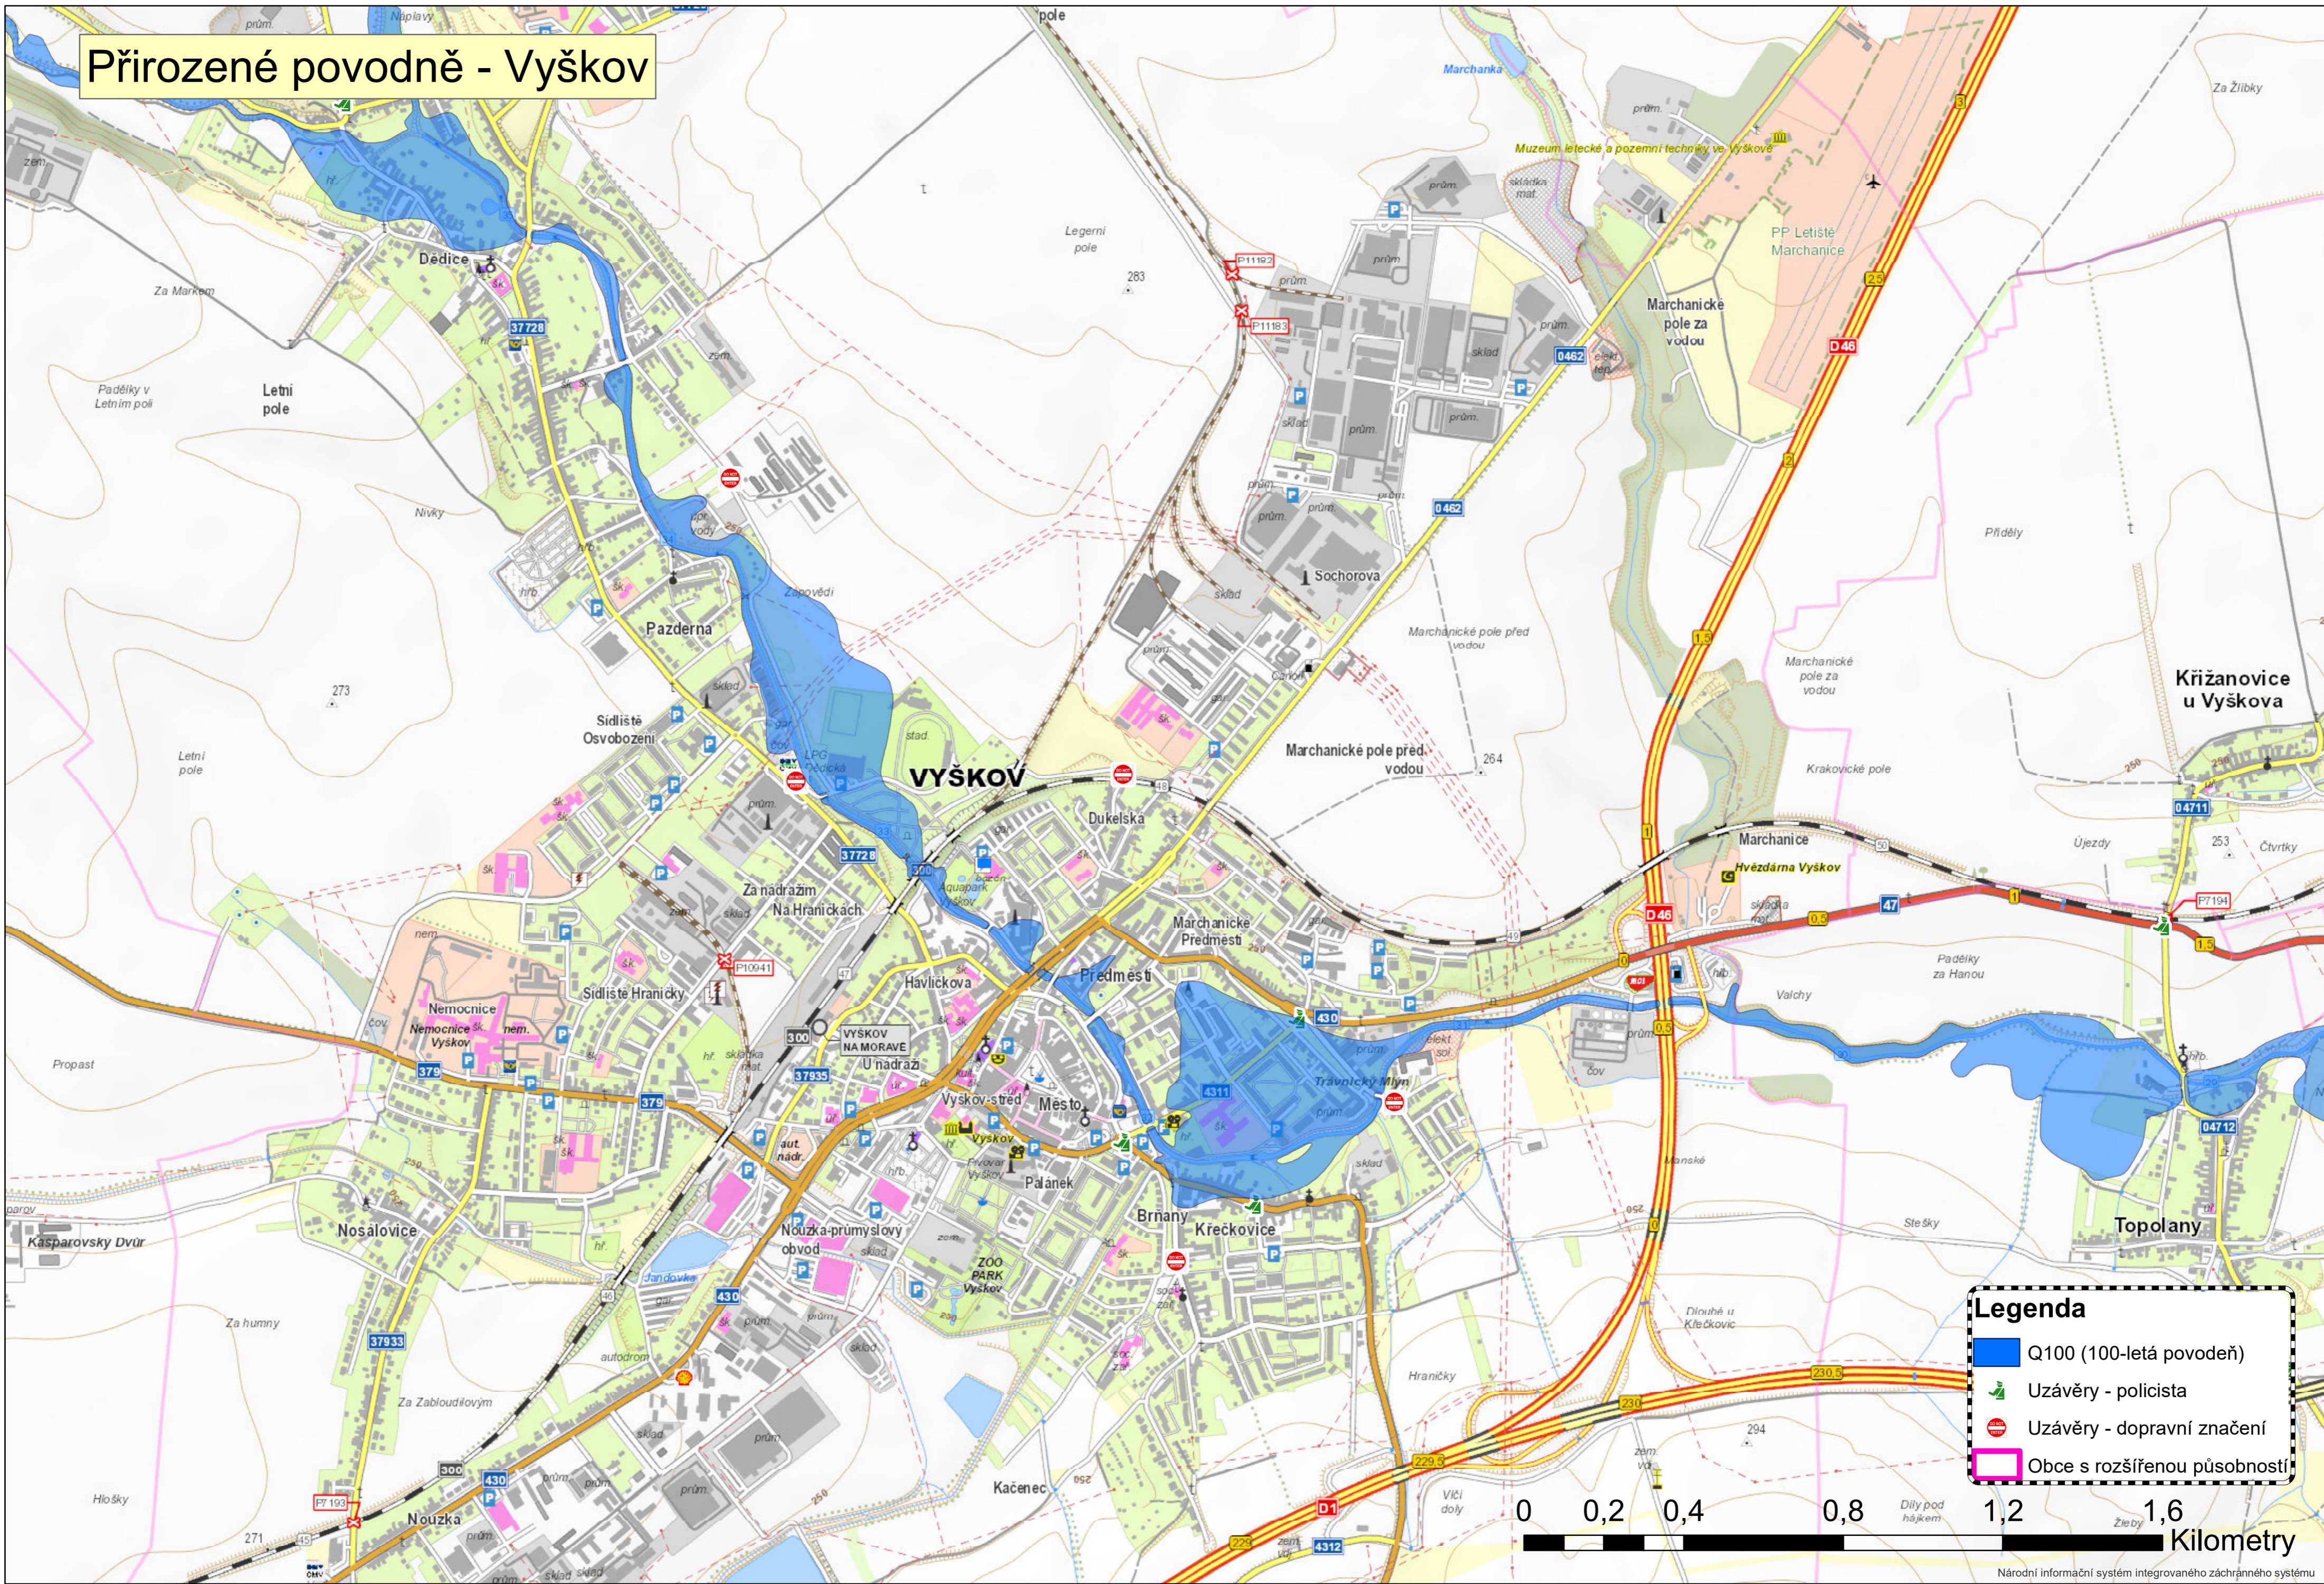

Přirozené povodně - Vyškov

Legenda

- Q100 (100-letá povodeň)
- Uzávěry - policista
- Uzávěry - dopravní značení
- Obce s rozšířenou působností