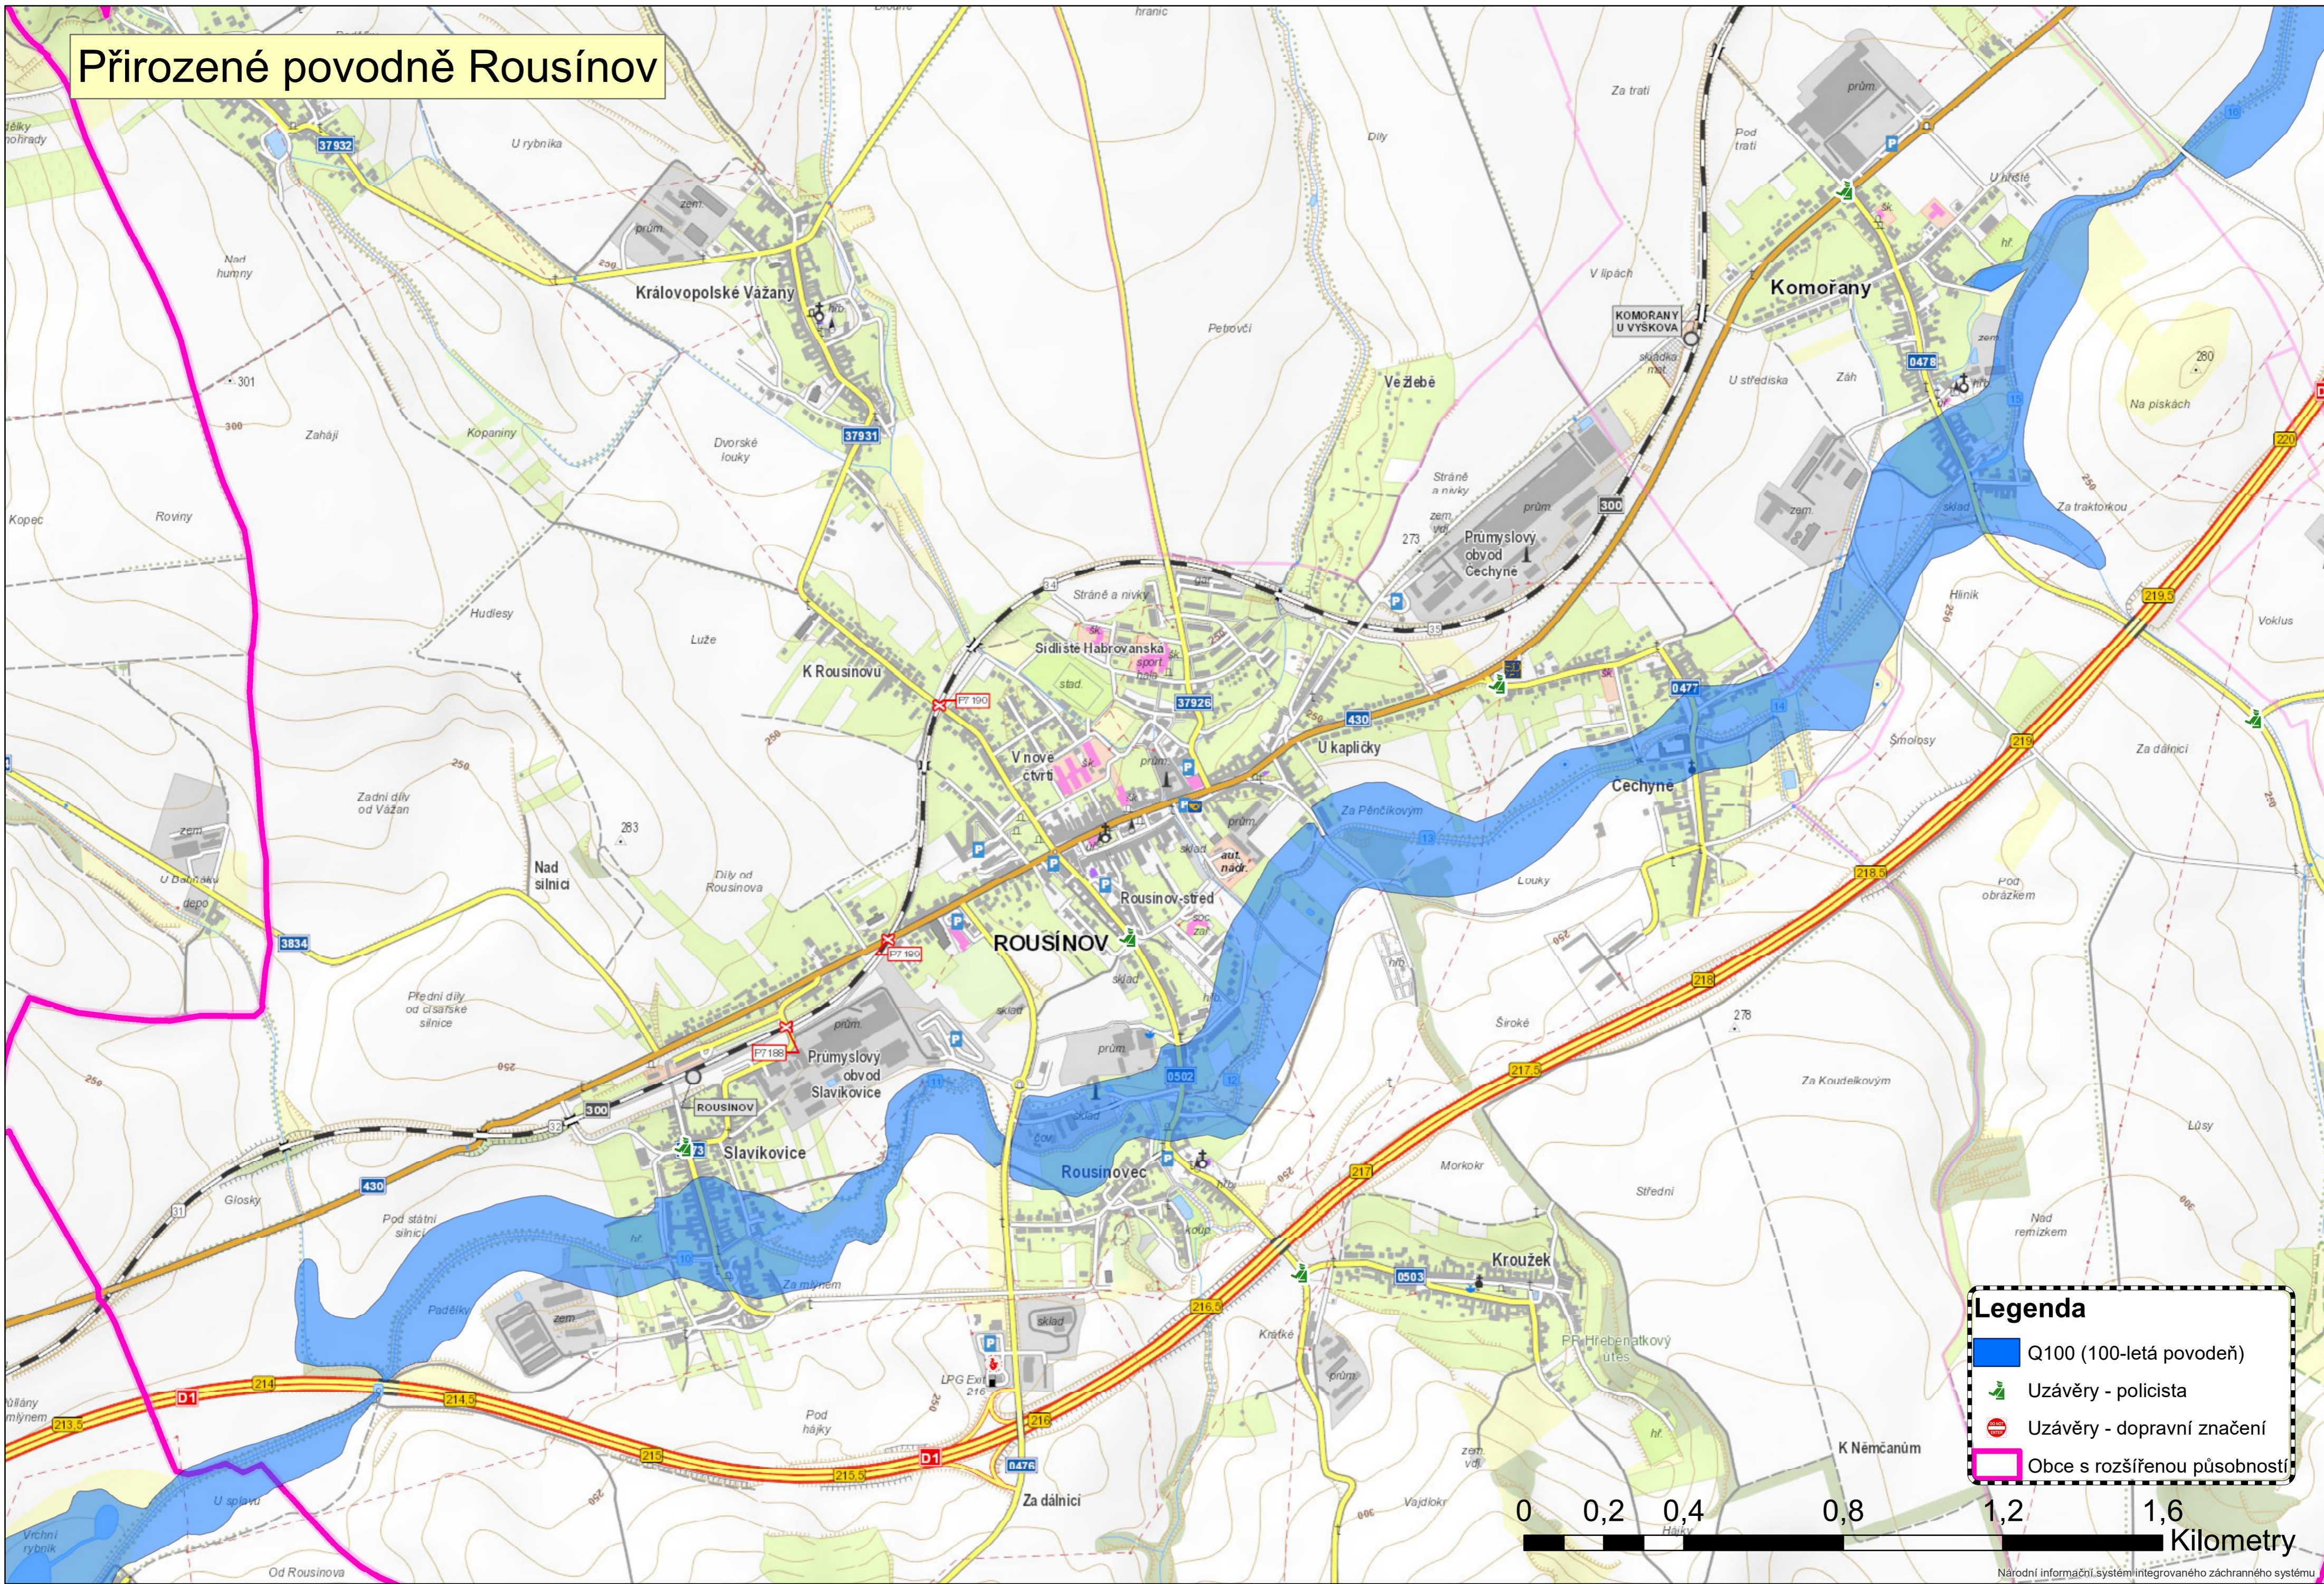

# Přirozené povodně Rousínov

- Legenda**
- Q100 (100-letá povodeň)
  - Uzávěry - policista
  - Uzávěry - dopravní značení
  - Obce s rozšířenou působností