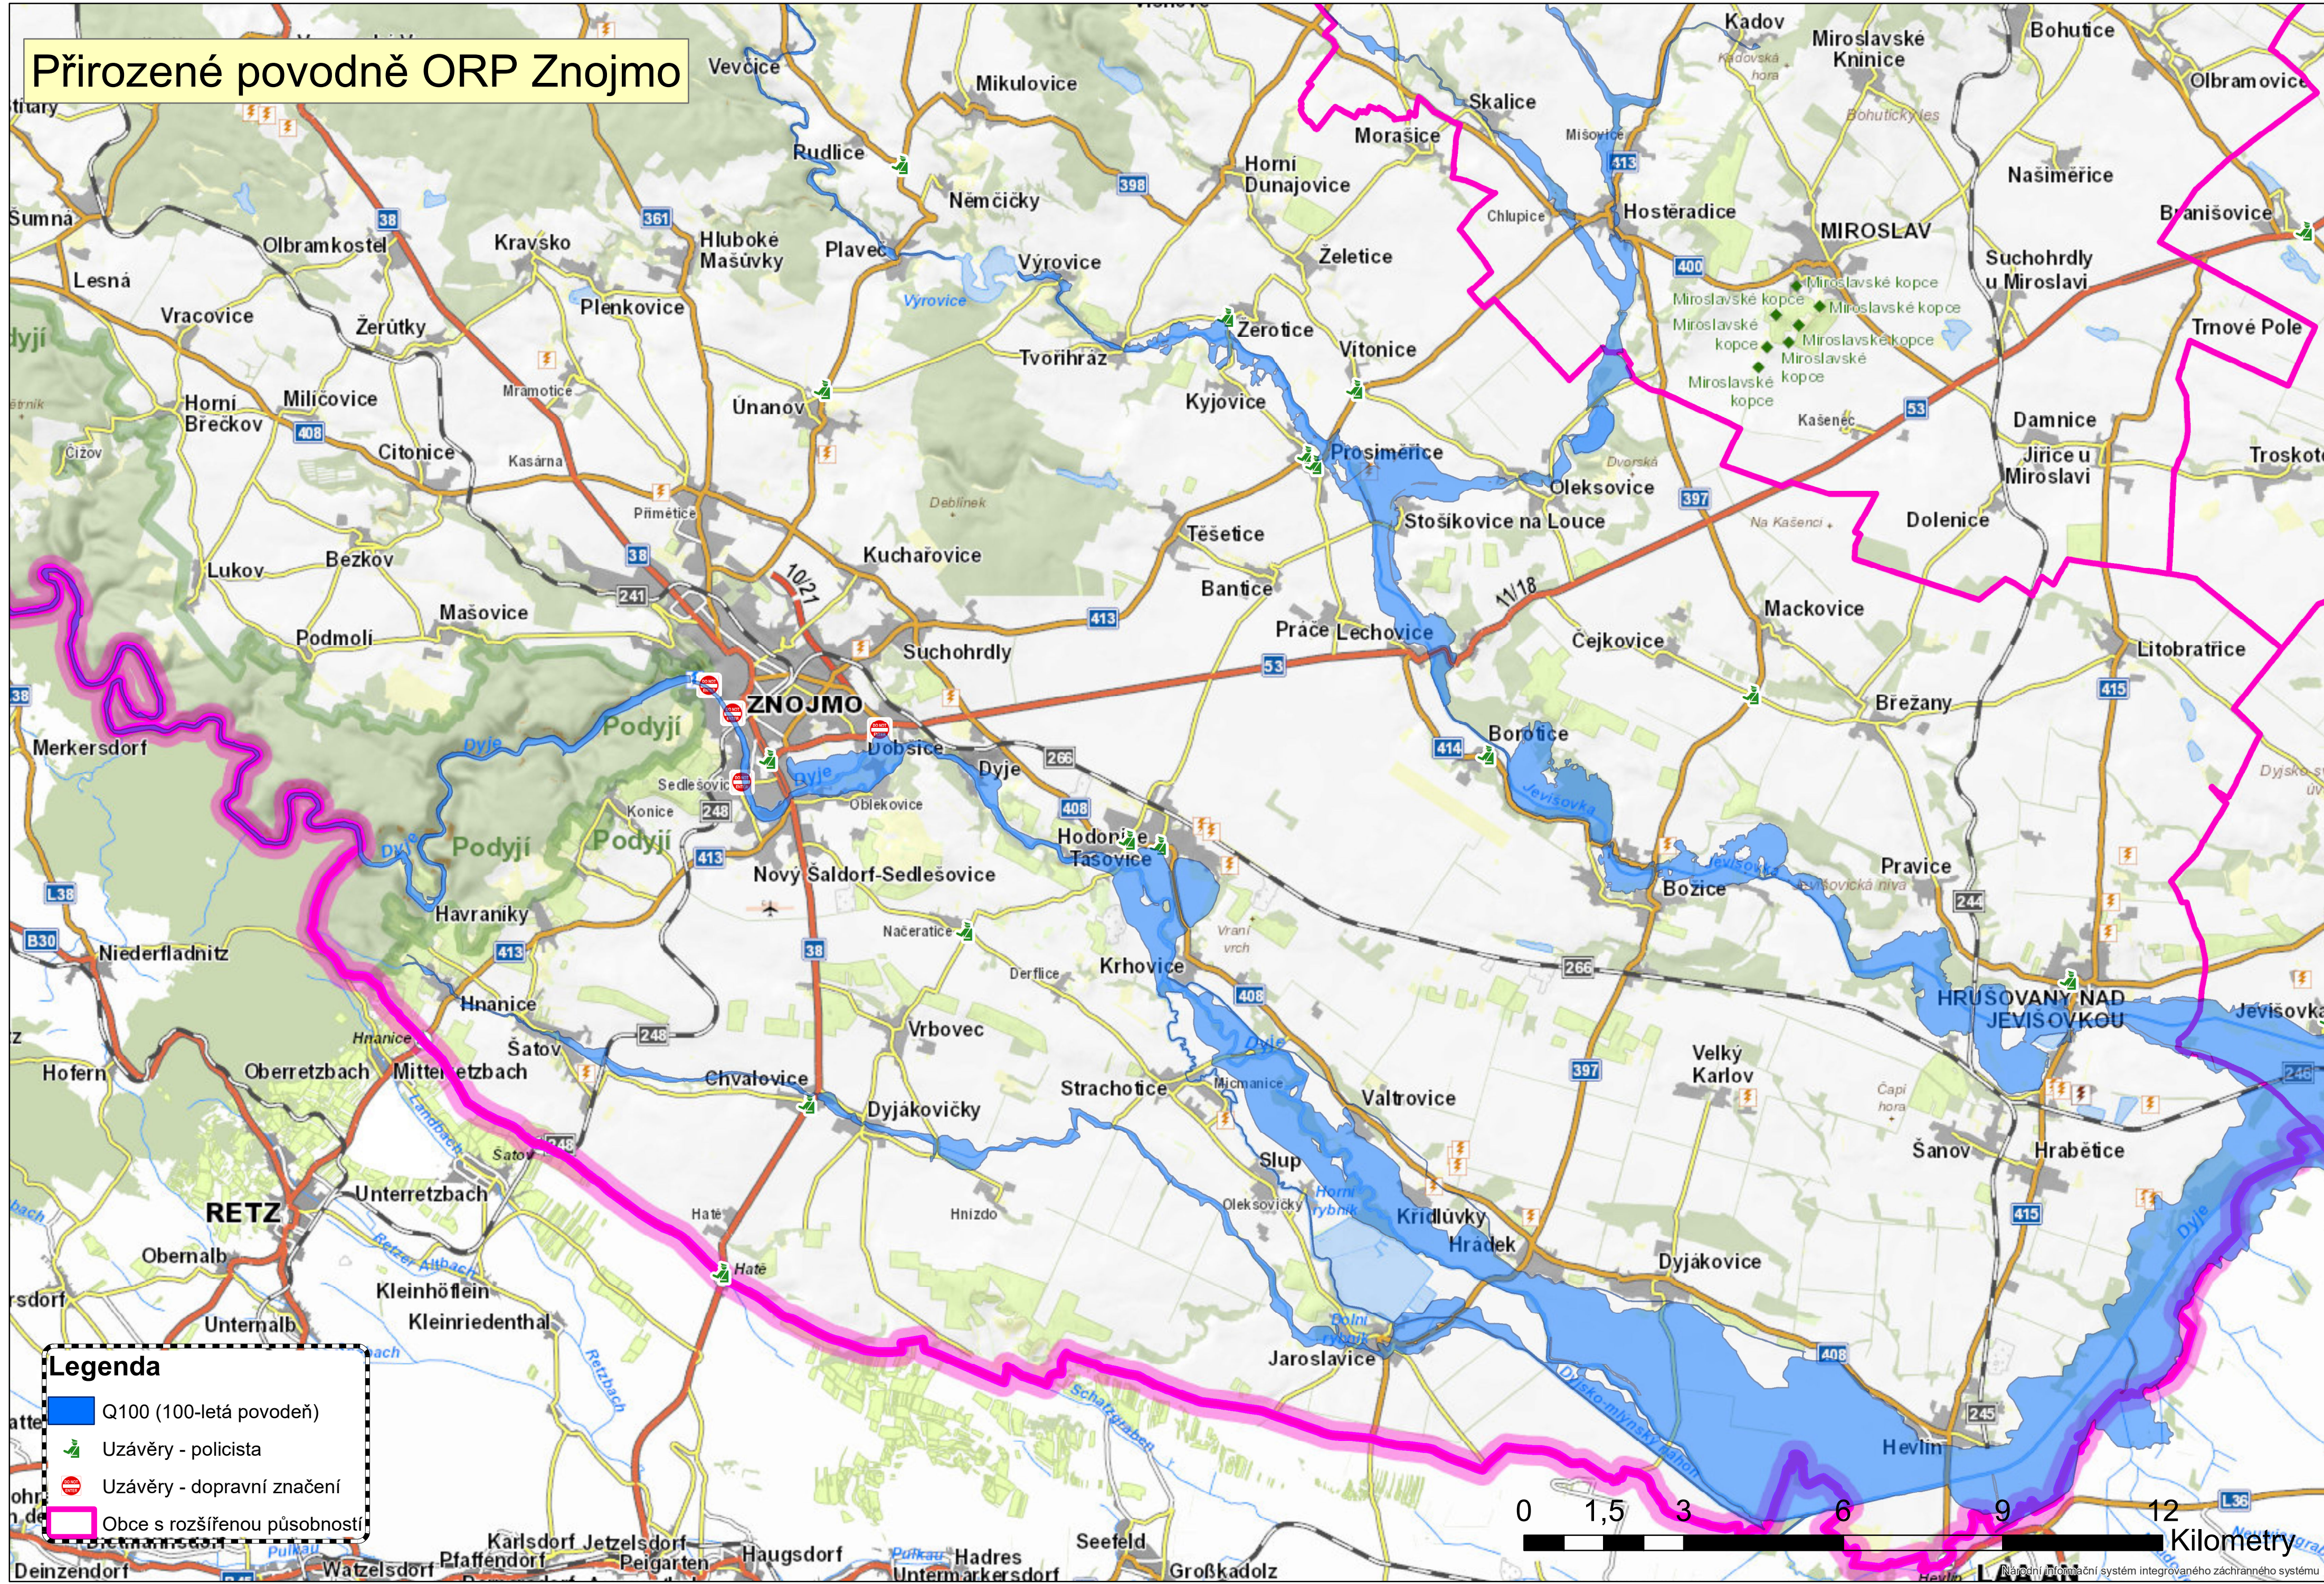

# Přirozené povodně ORP Znojmo

- Legenda**
- Q100 (100-letá povodeň)
  - Uzávěry - policista
  - Uzávěry - dopravní značení
  - Obce s rozšířenou působností

0 1,5 3 6 9 12 Kilometry