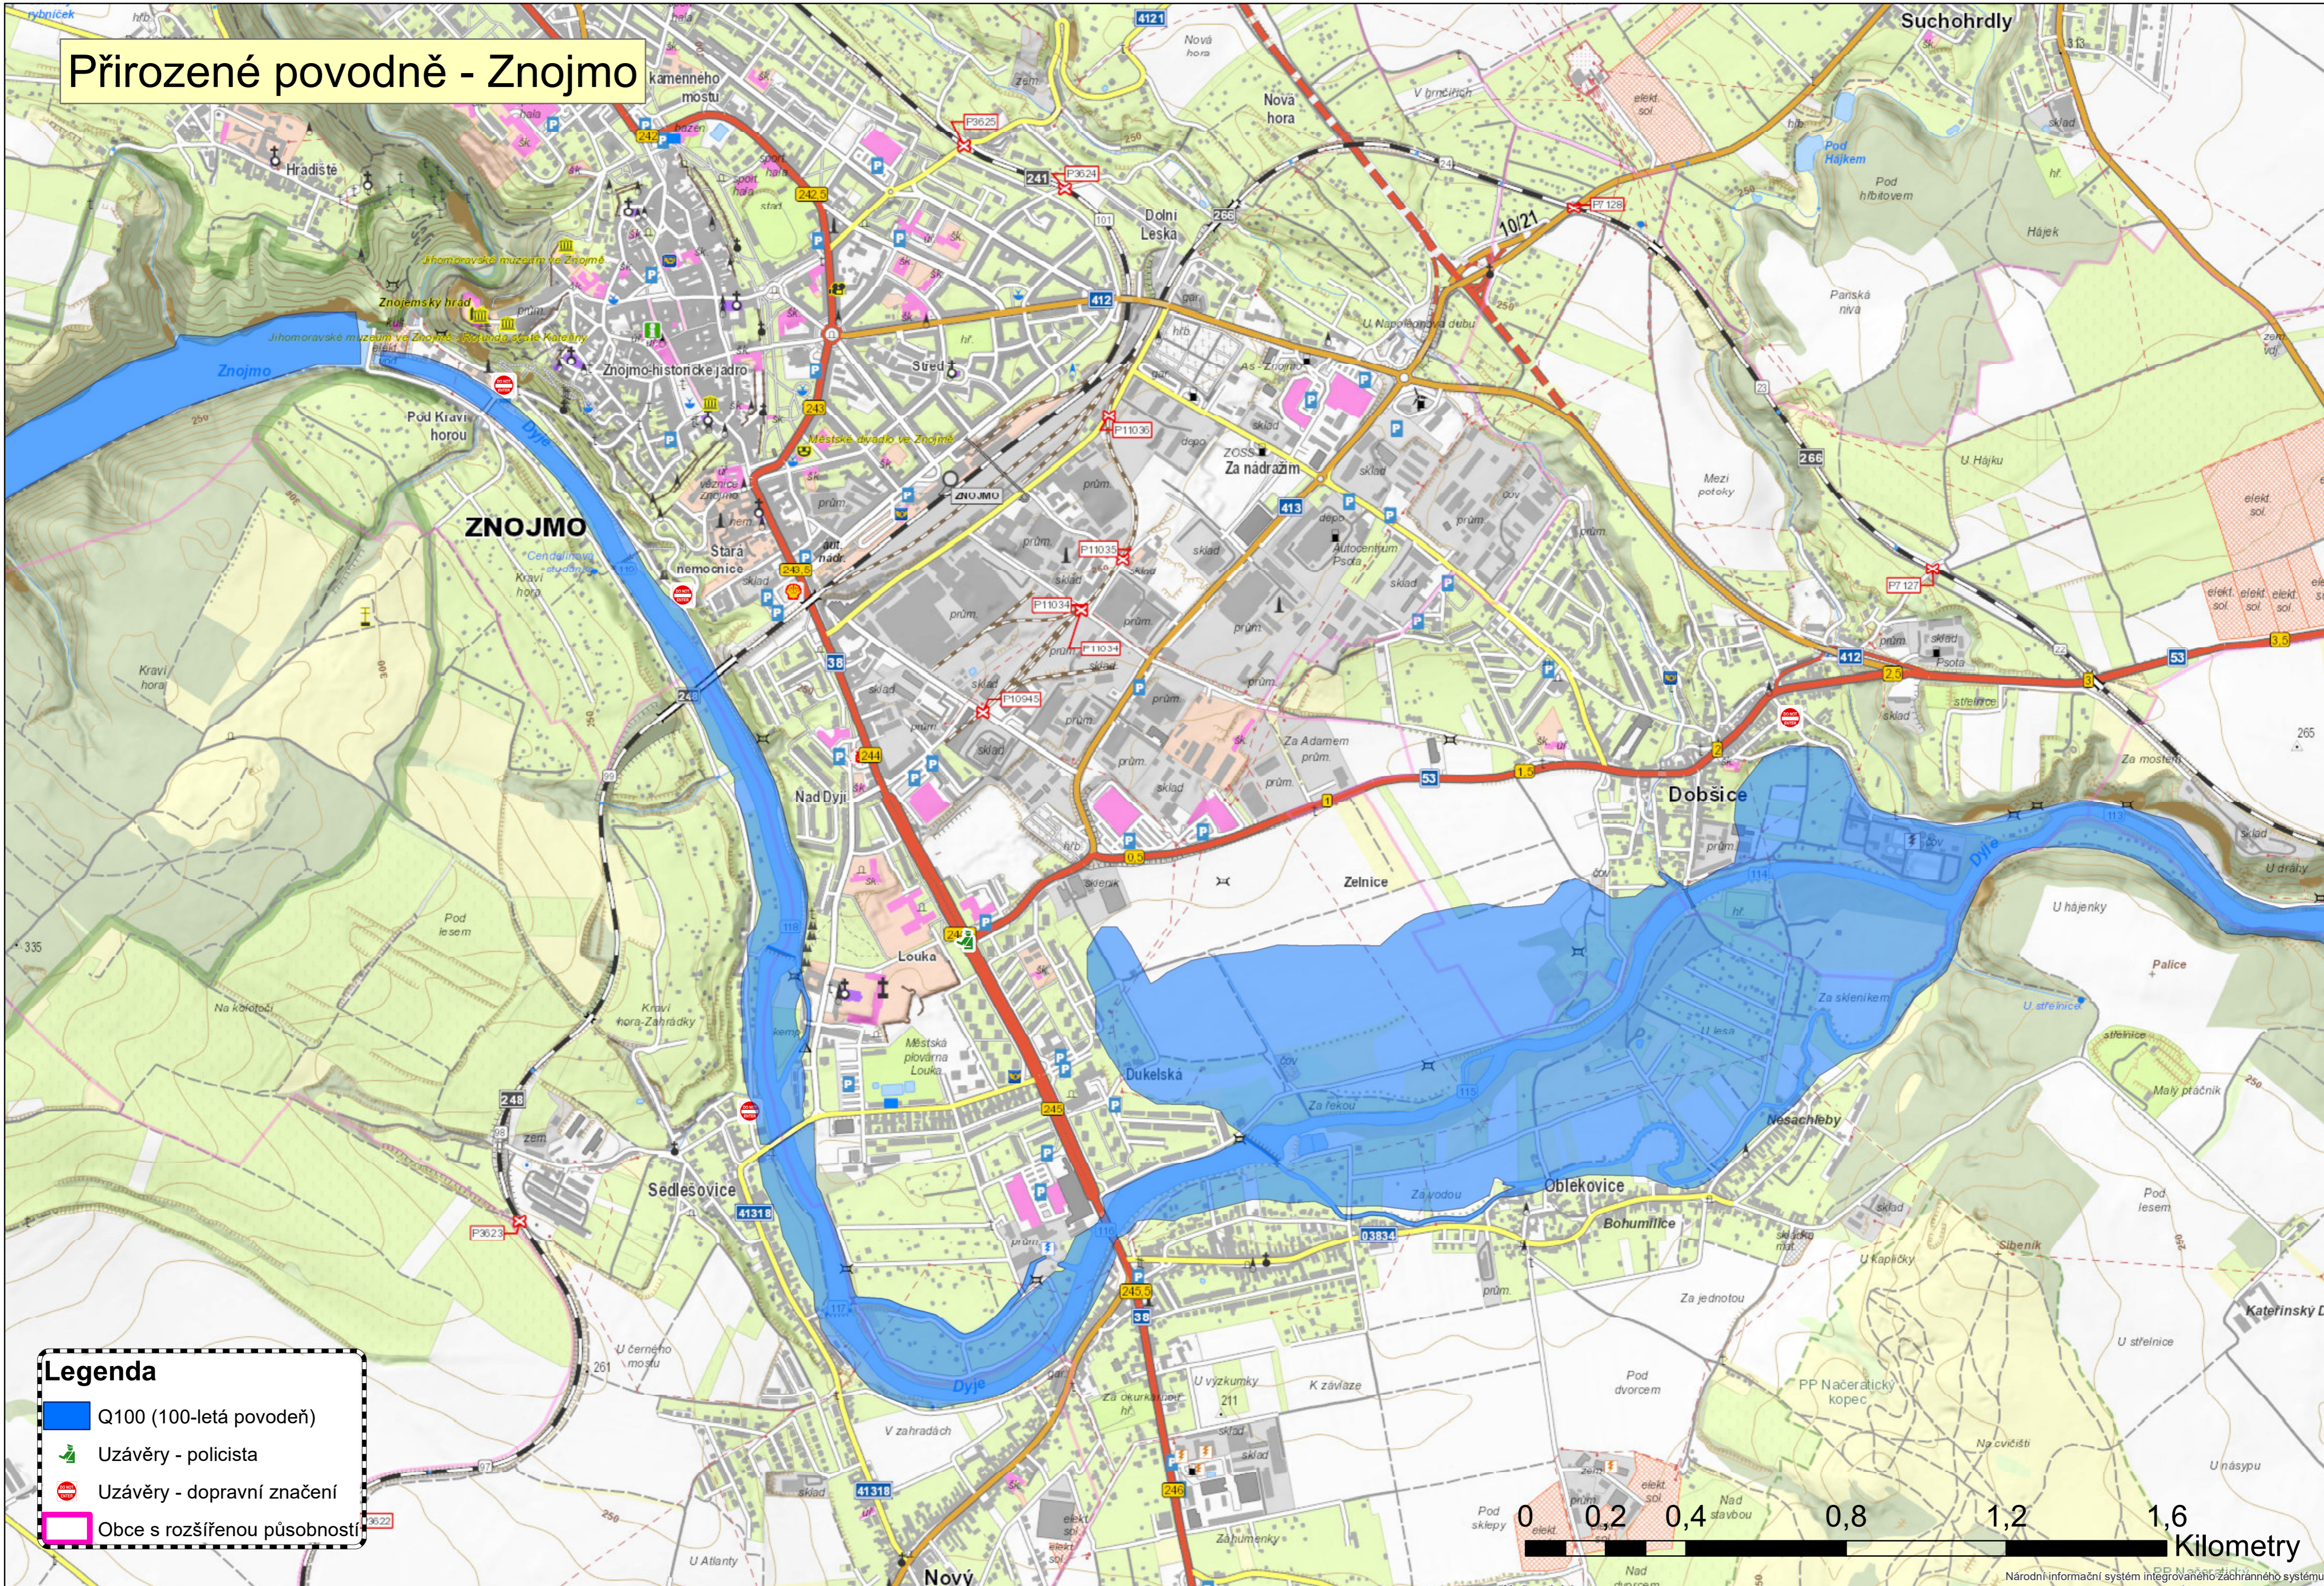

# Přirozené povodně - Znojmo

- Legenda**
- Q100 (100-letá povodeň)
  - Uzávěry - policista
  - Uzávěry - dopravní značení
  - Obce s rozšířenou působností

0 0,2 0,4 0,8 1,2 1,6 Kilometry