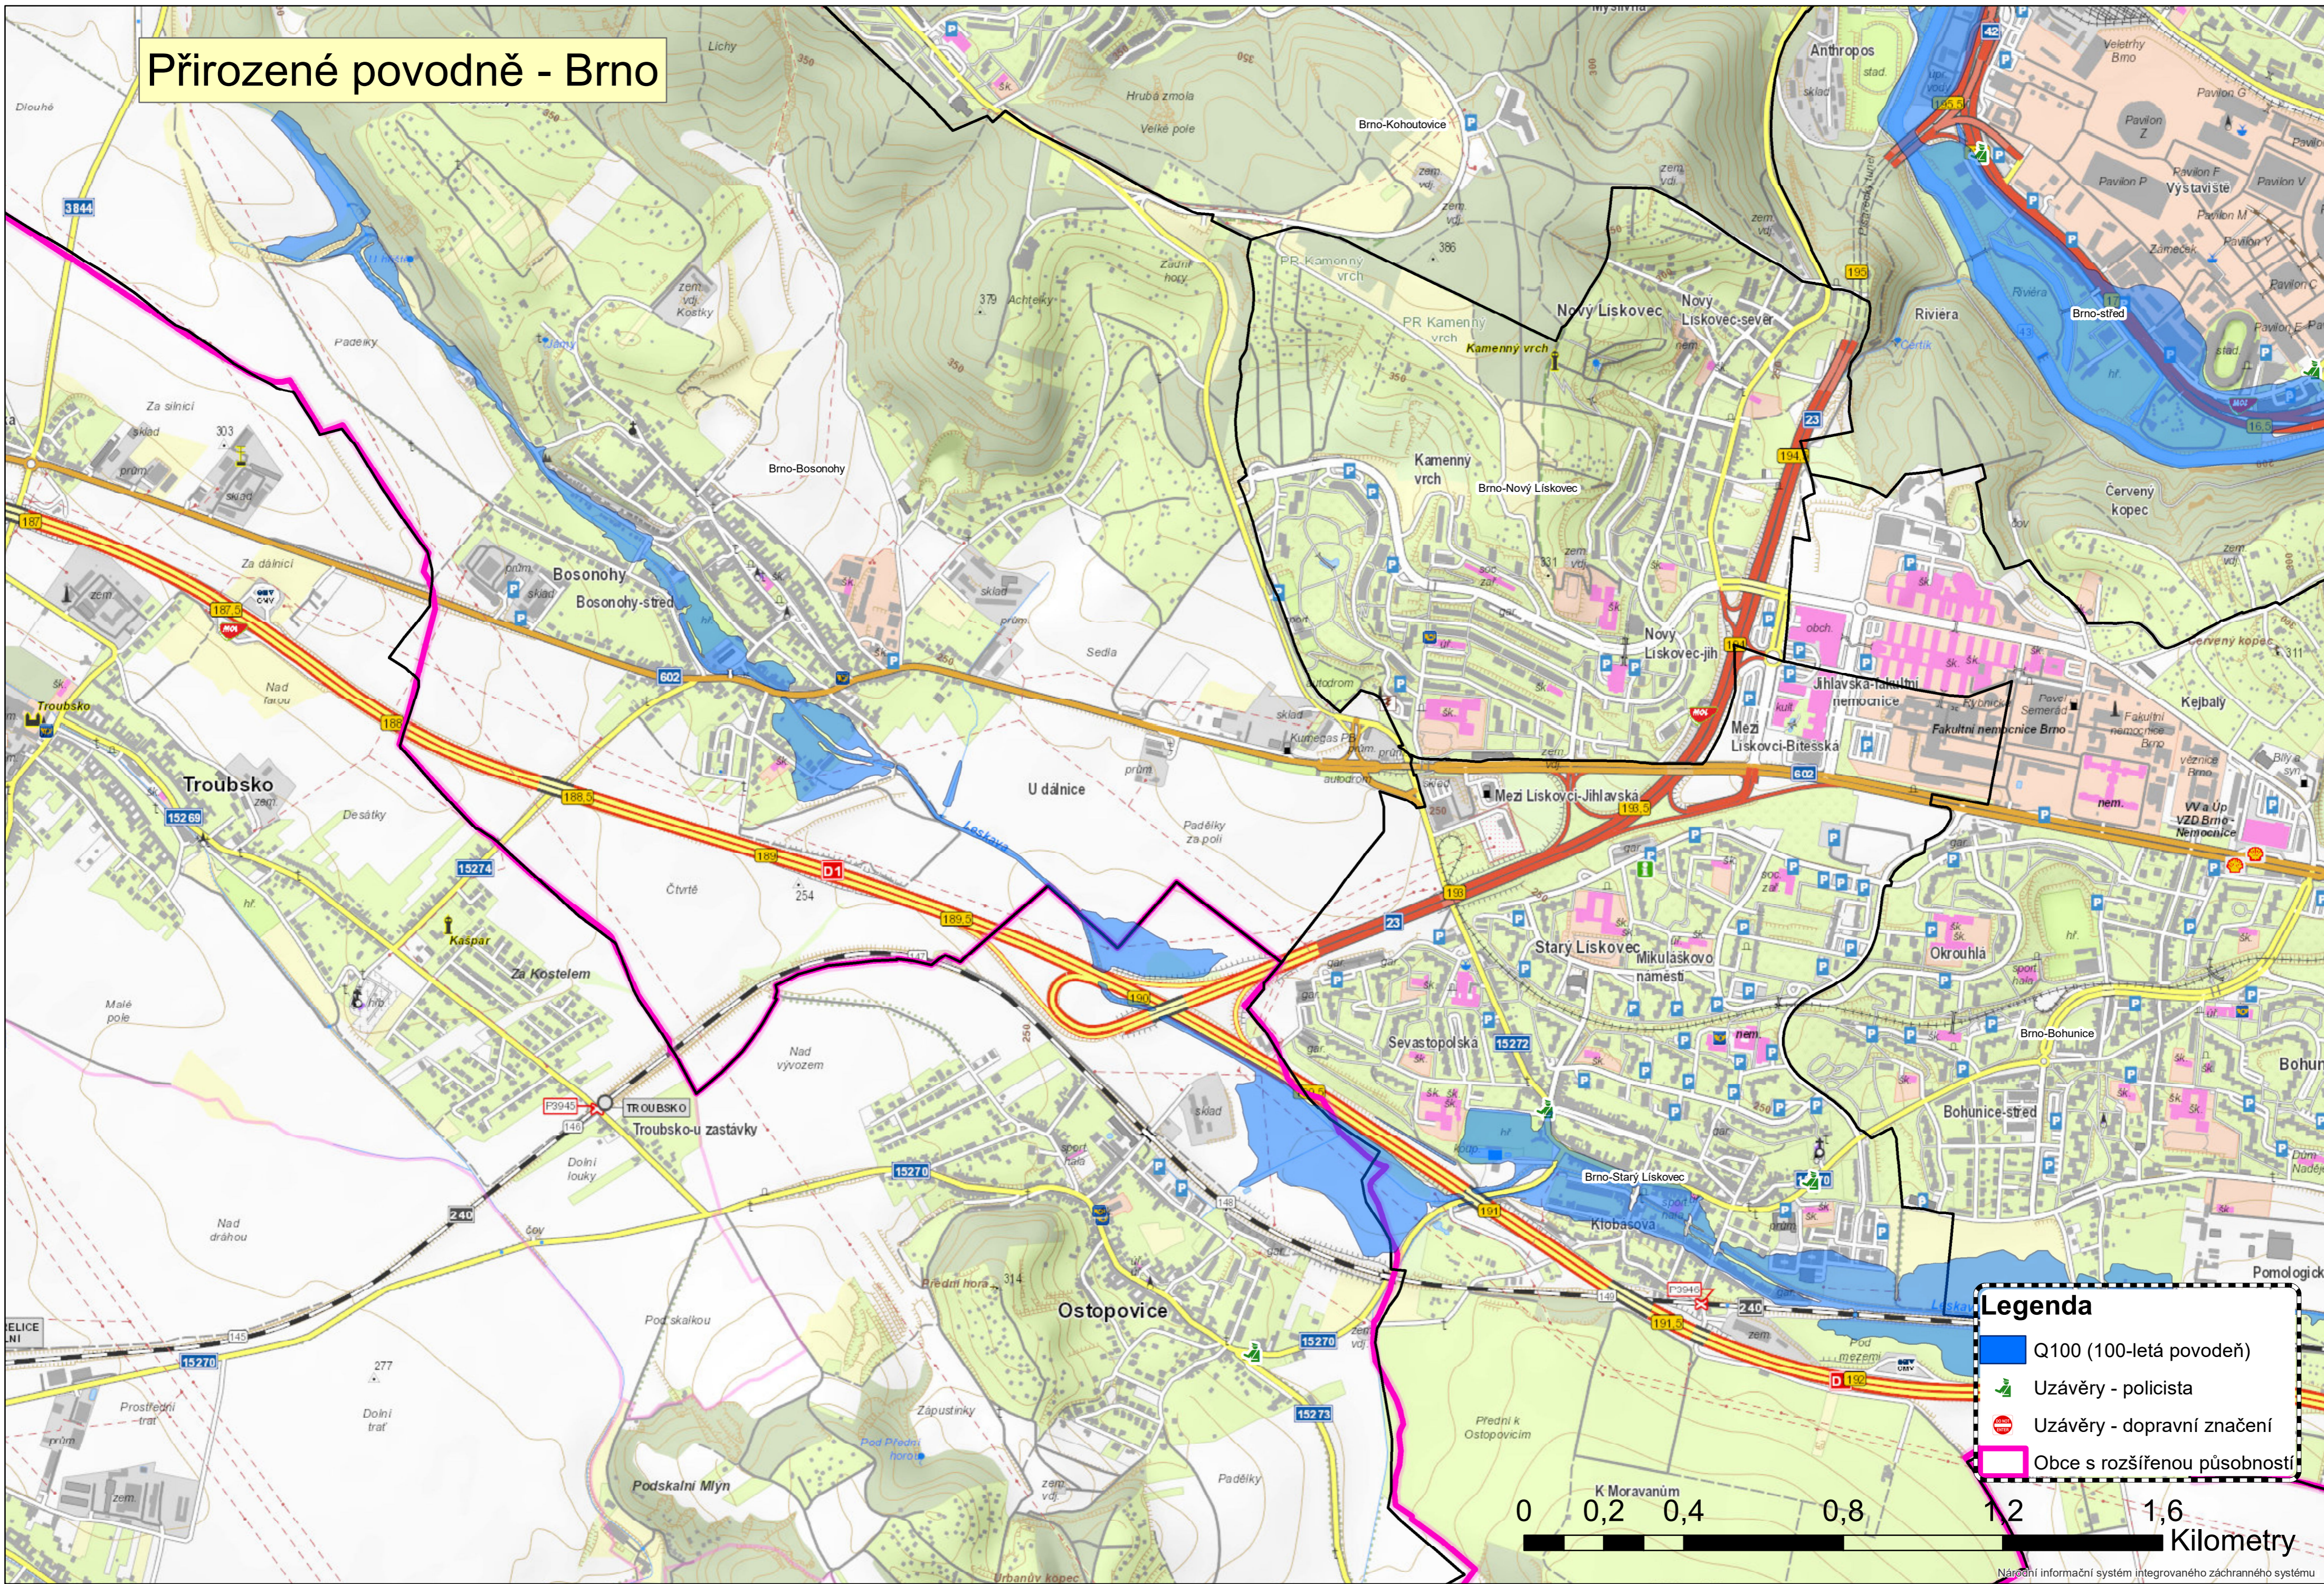

# Přirozené povodně - Brno

- Legenda**
- Q100 (100-letá povodeň)
  - Uzávěry - policista
  - Uzávěry - dopravní značení
  - Obce s rozšířenou působností