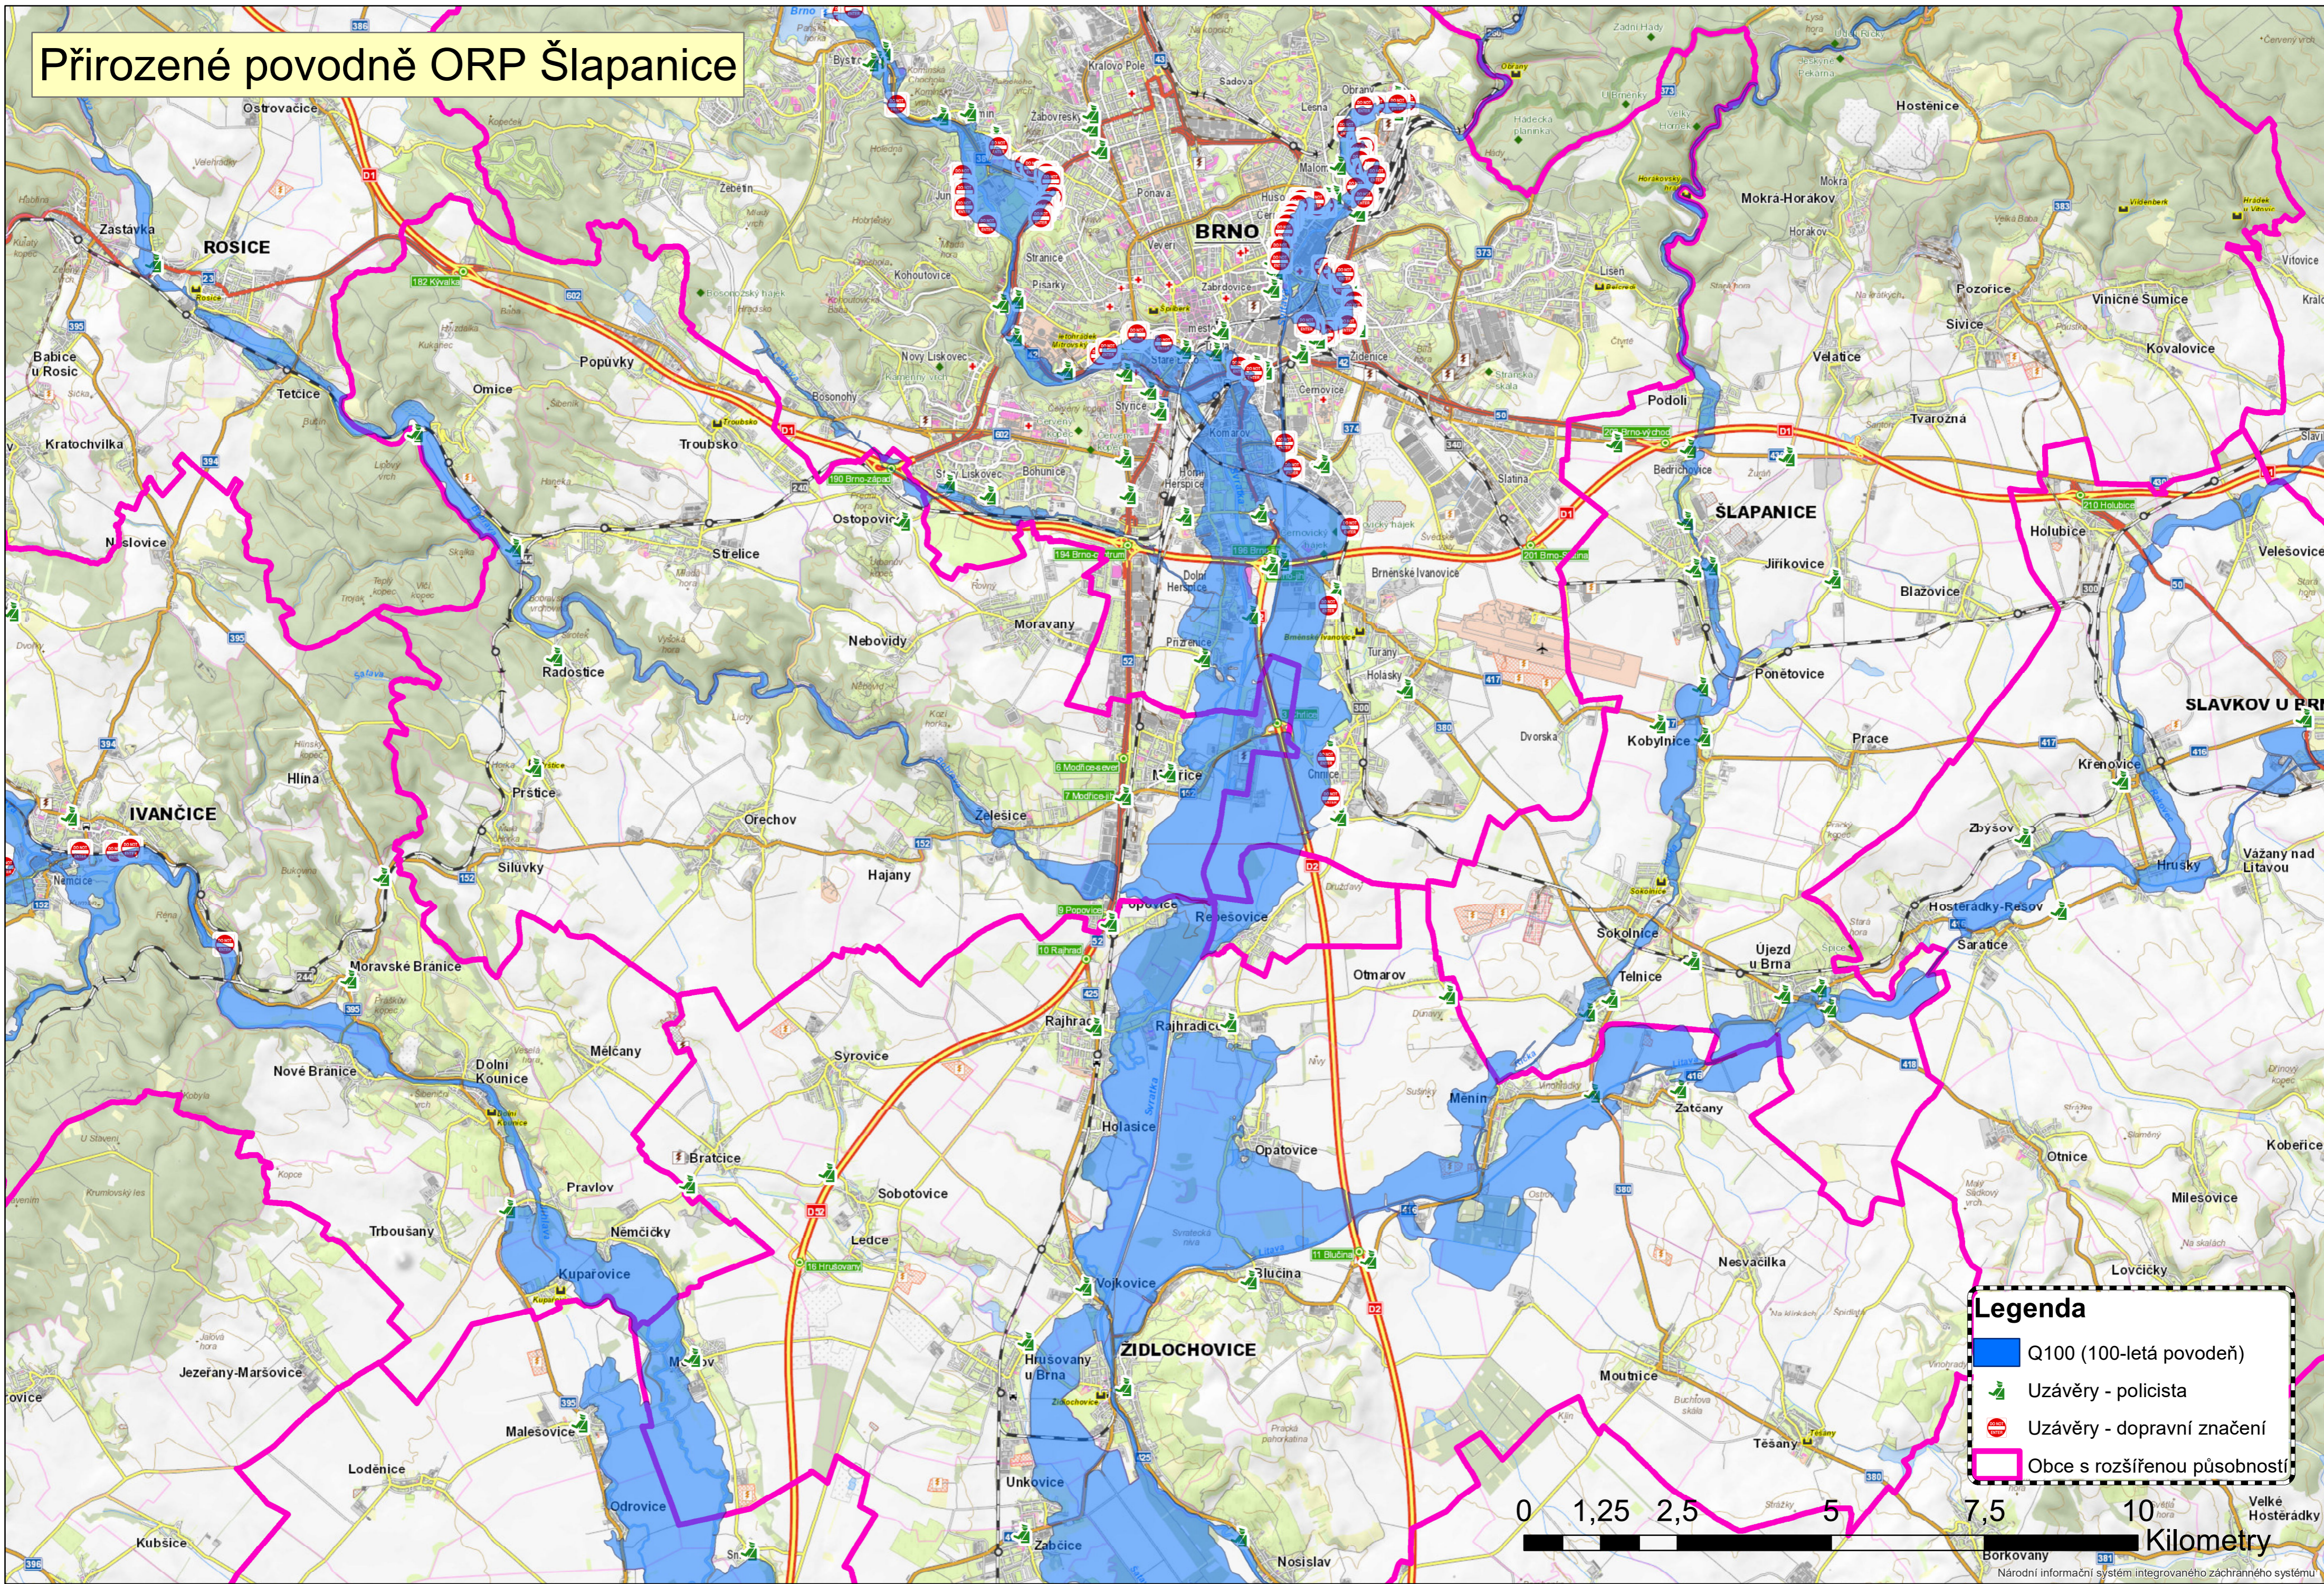

# Přirozené povodně ORP Šlapanice

- Legenda**
- Q100 (100-letá povodeň)
  - Uzávěry - policista
  - Uzávěry - dopravní značení
  - Obce s rozšířenou působností

0 1,25 2,5 5 7,5 10 Kilometry